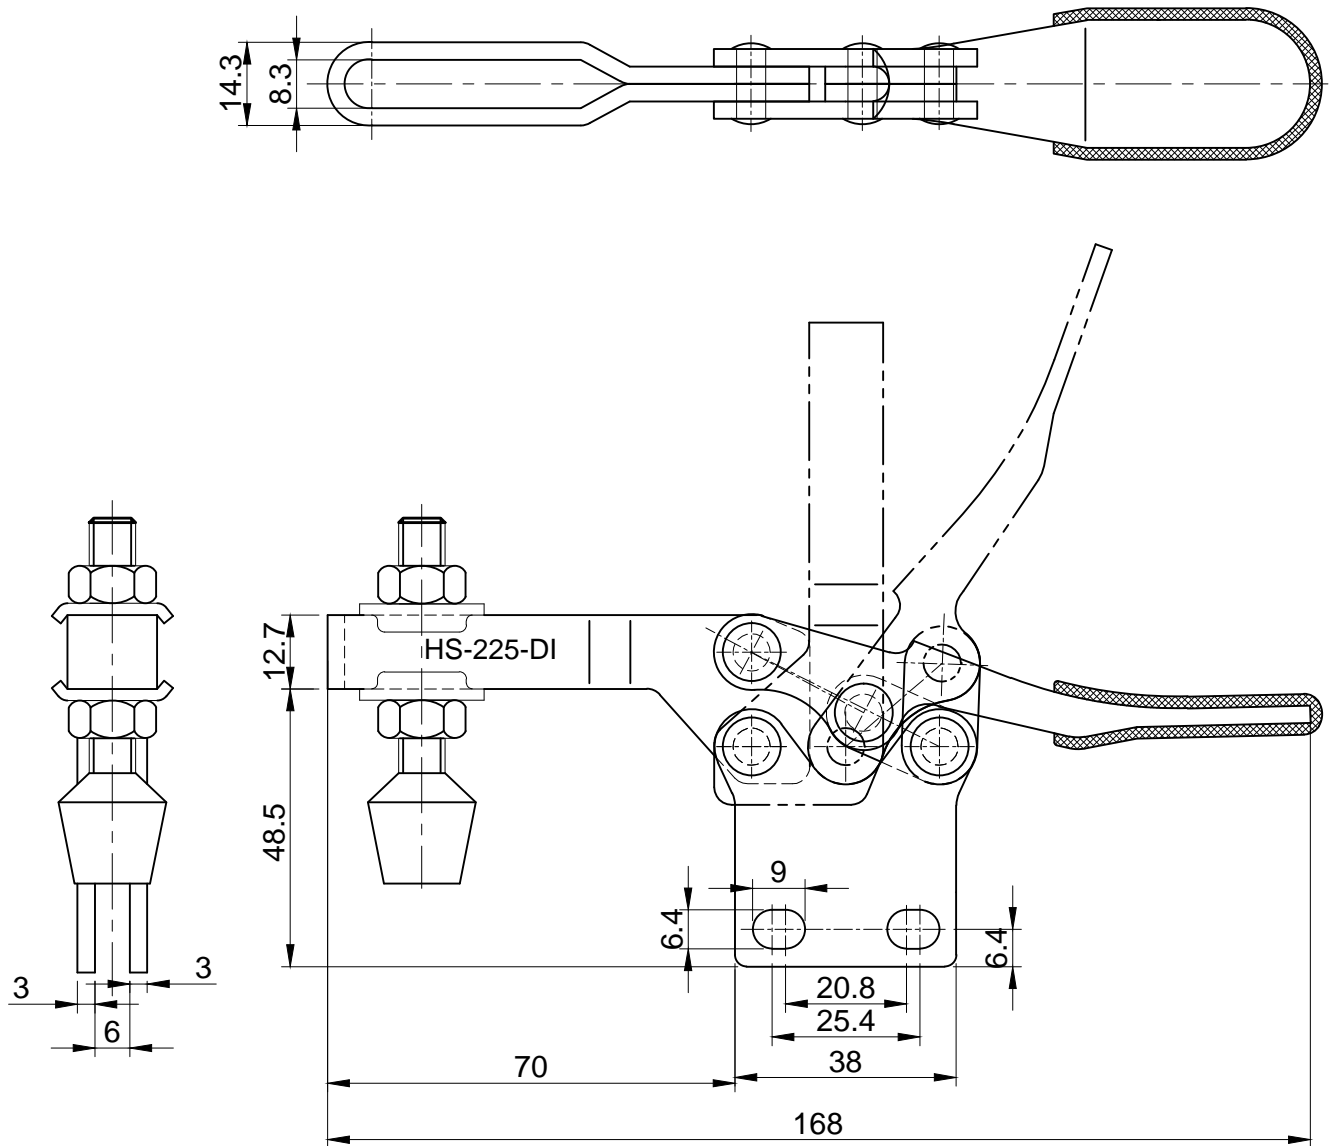

好手机电科技有限公司

HS-225-DI

BAR OPENS:90°

HANDLE OPENS:65°

SPINDLE SUPPLIED:HS-FC-56212