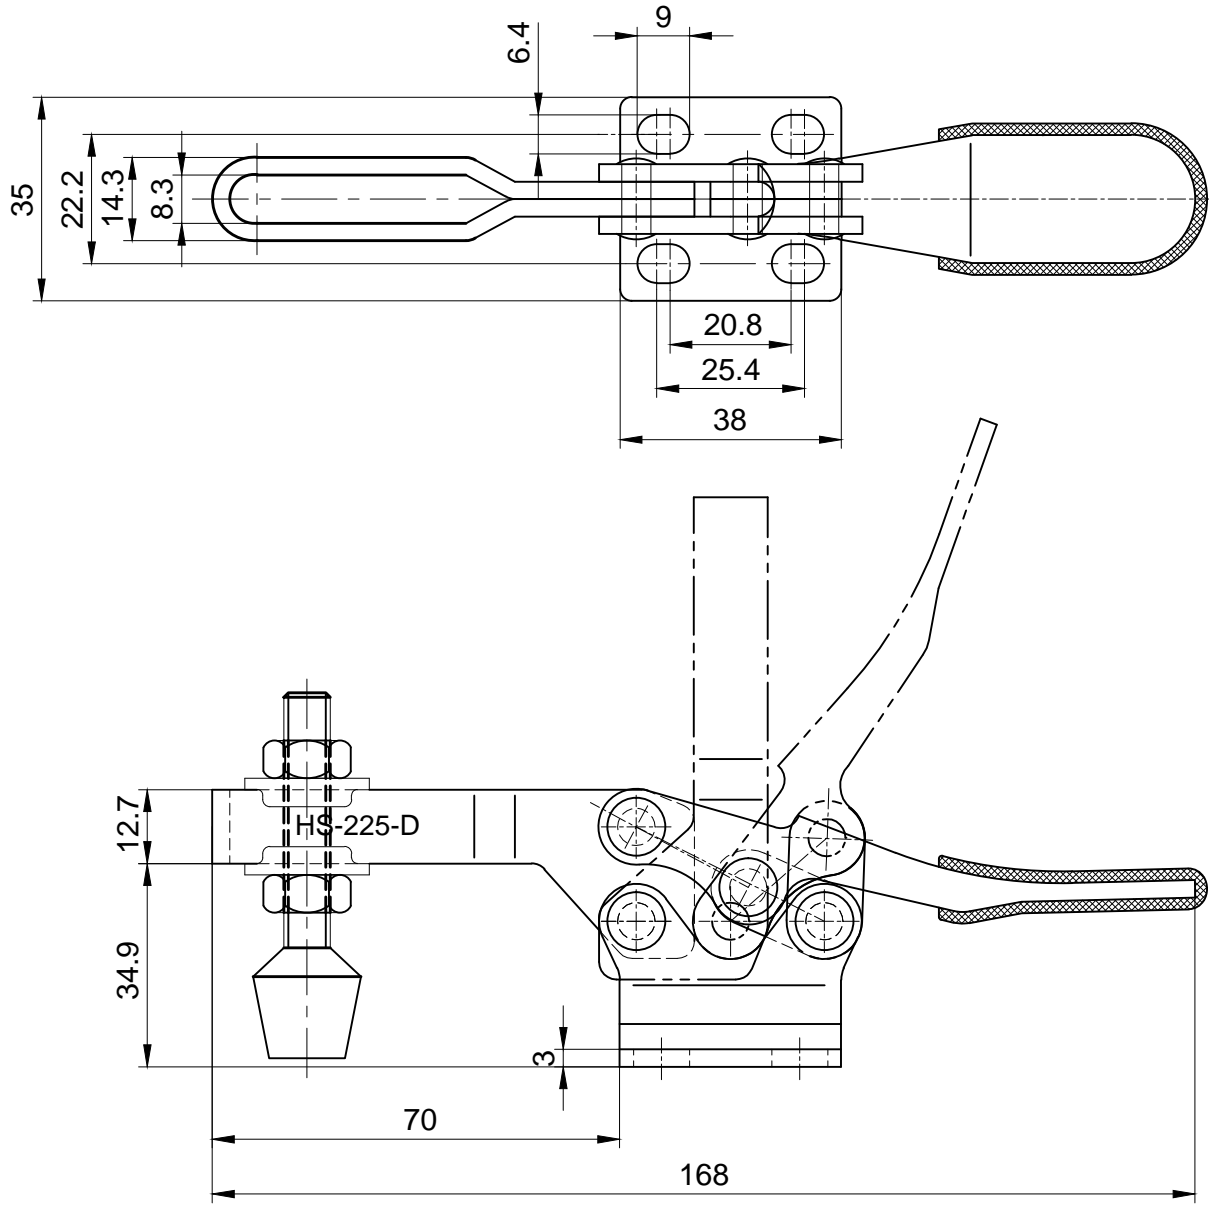

好手机电科技有限公司

HS-225-D

BAR OPENS:90°

HANDLE OPENS:65°

SPINDLE SUPPLIED:HS-FC-56212