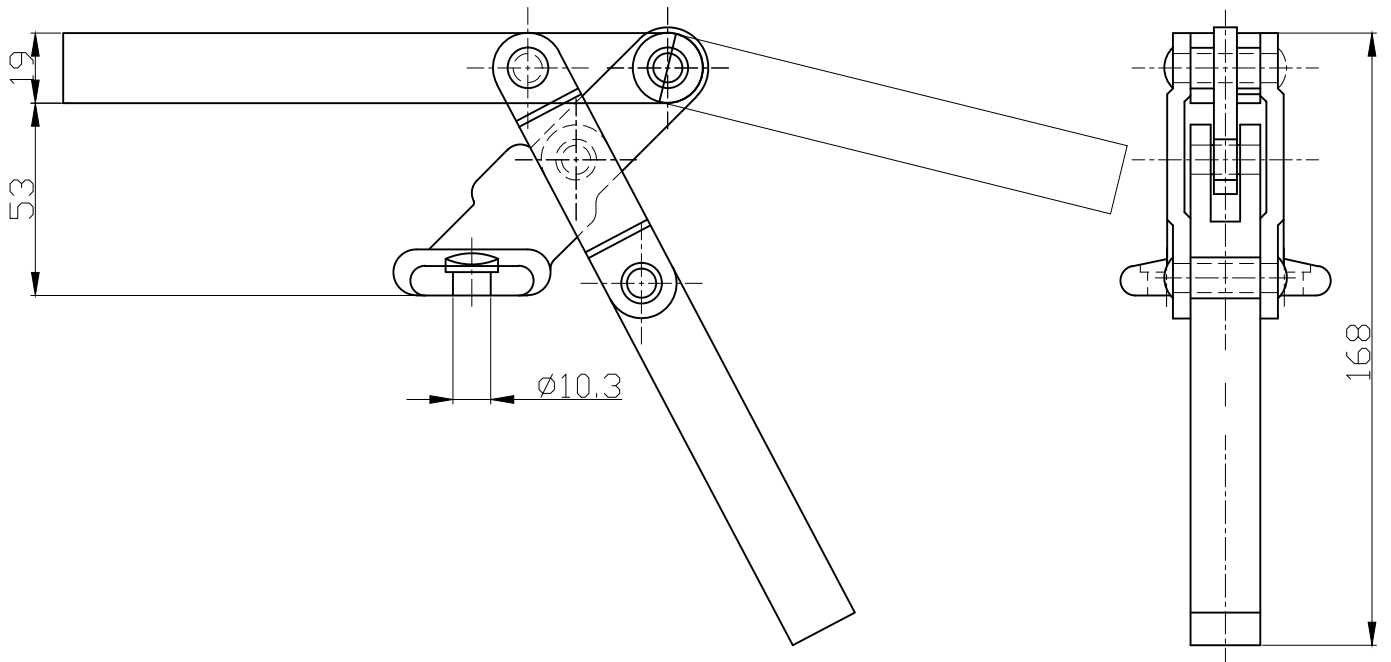

HS-75027

BAR OPENS 195°