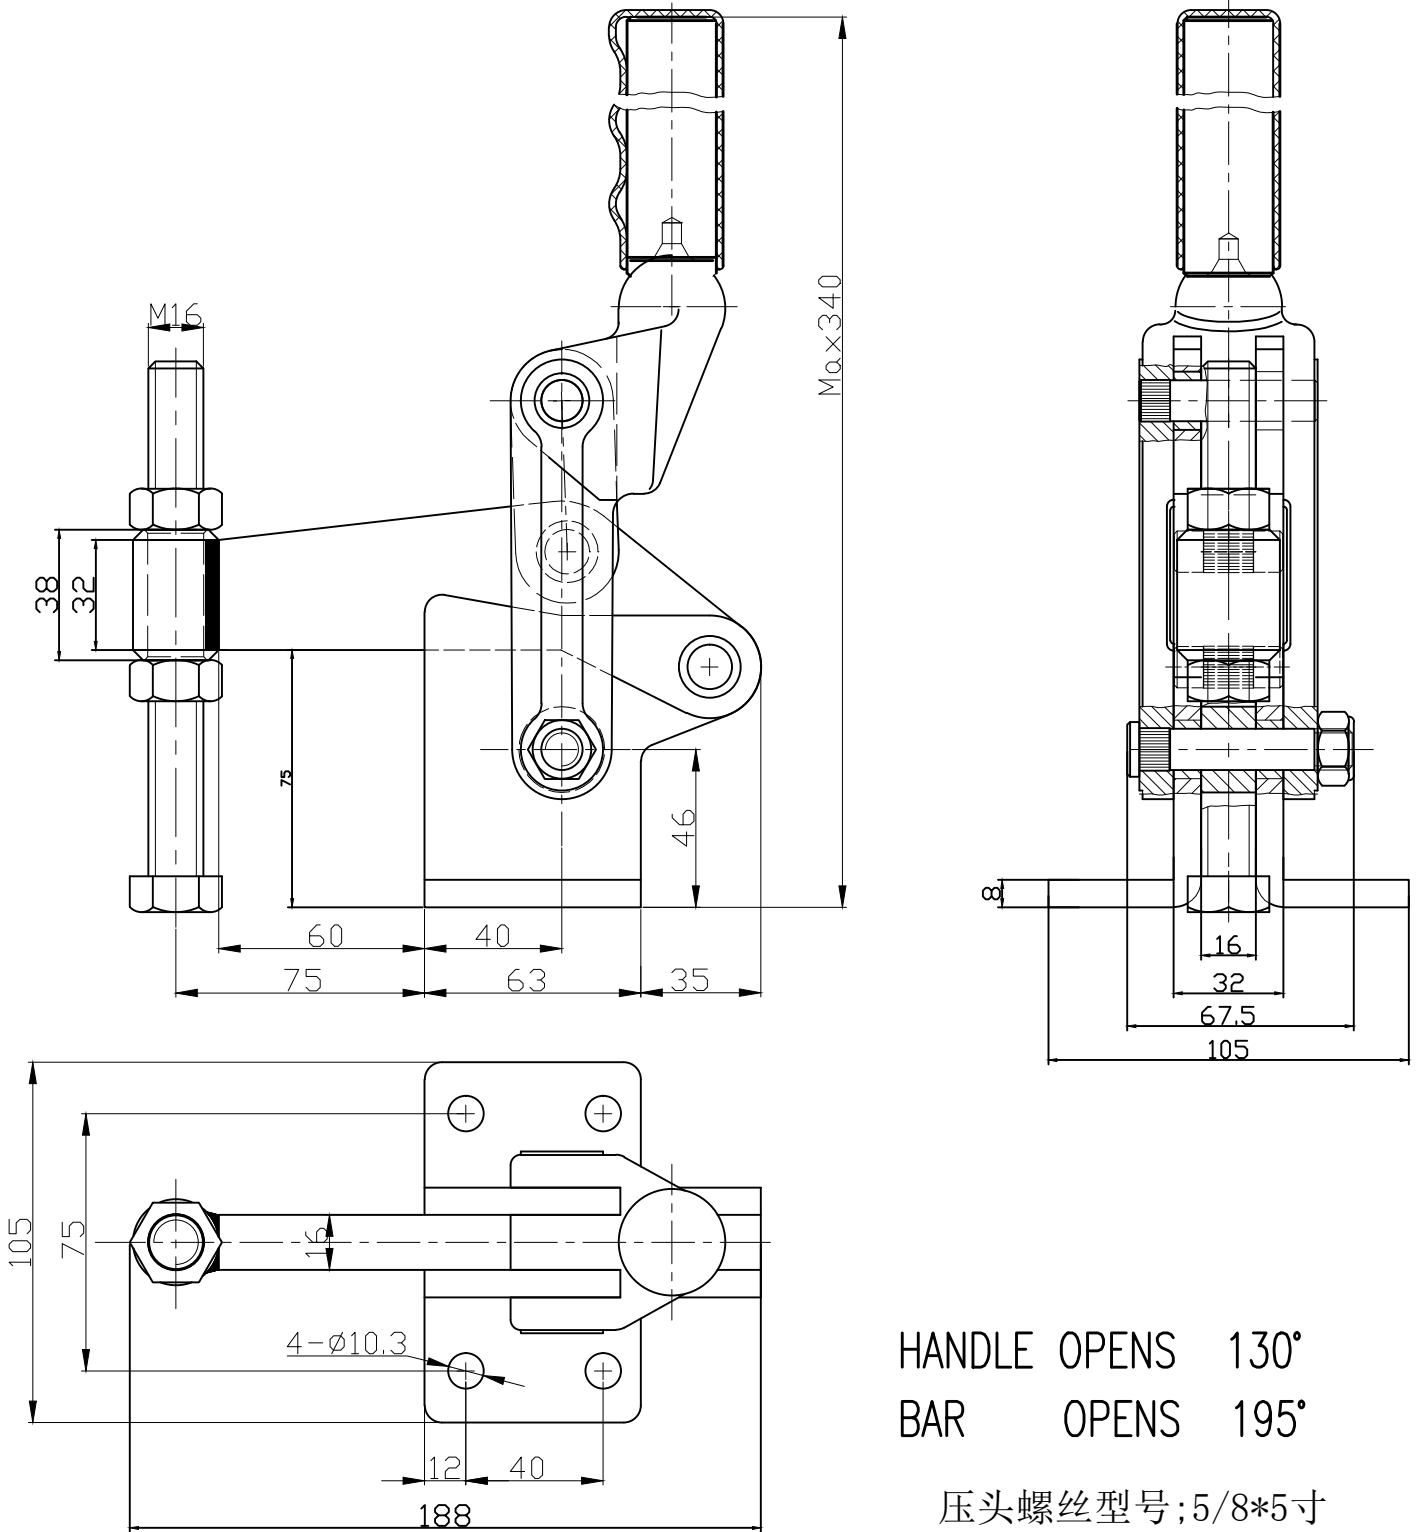

好手机电科技有限公司

HS-72425

HANDLE OPENS 130°  
BAR OPENS 195°

压头螺丝型号;5/8\*5寸