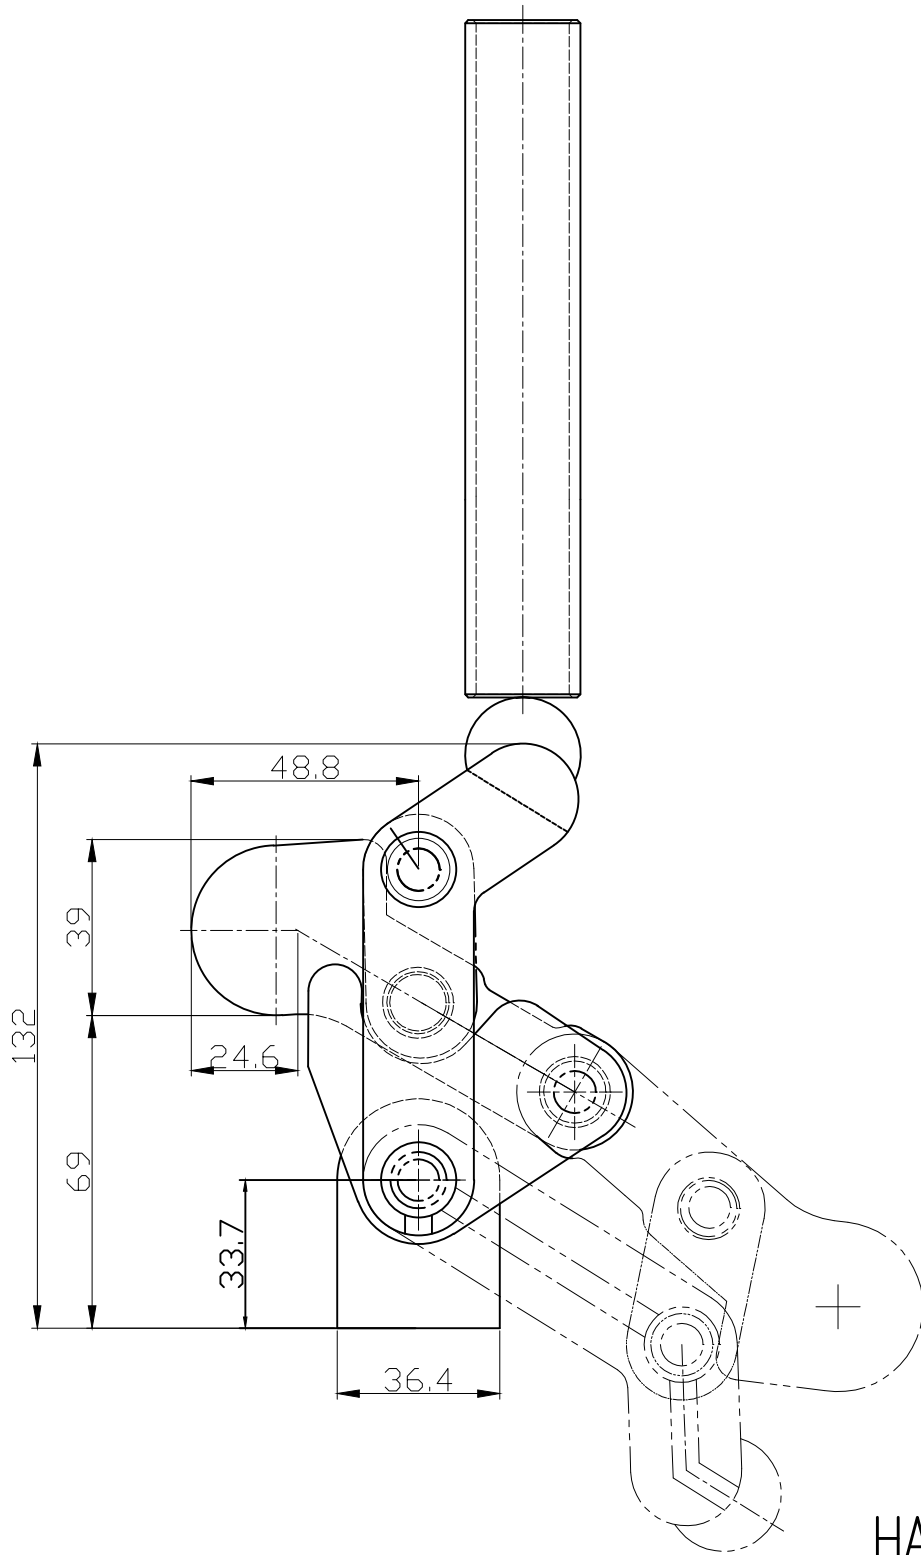

好手机电科技有限公司

HS-70203

HANDLE OPENS 122°
BAR OPENS 191°