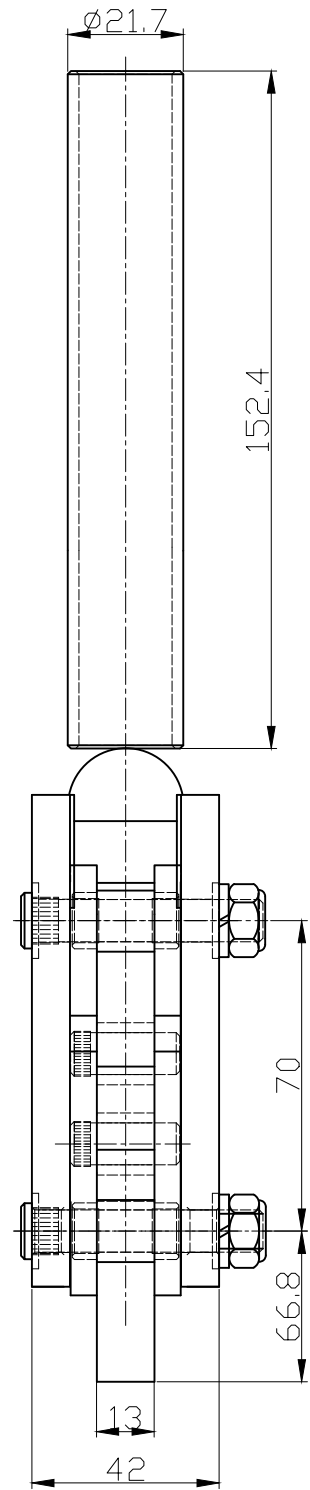

好手机电科技有限公司

HS-70203

HANDLE OPENS 122°
BAR OPENS 191°