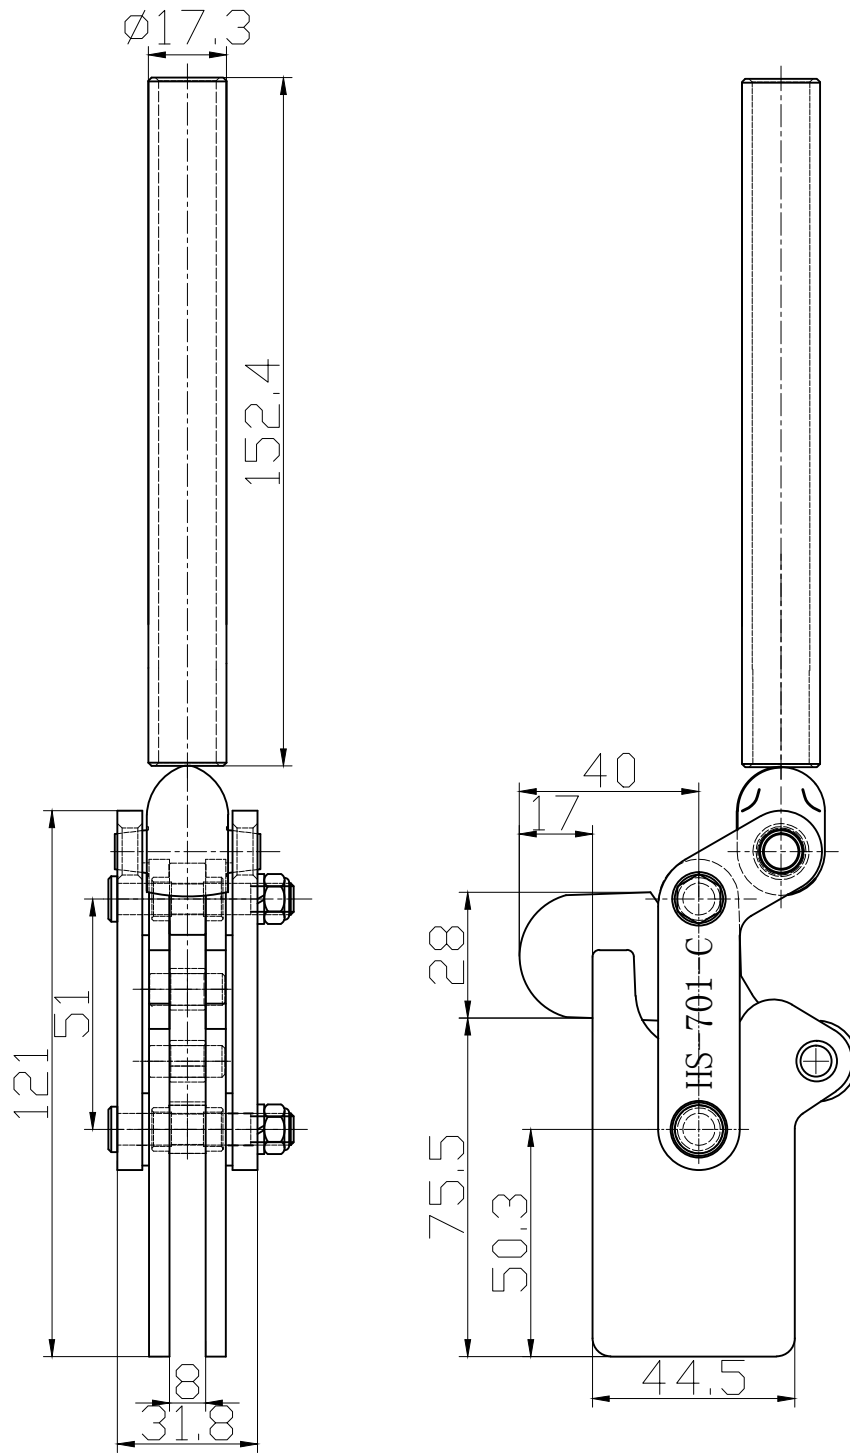

好手机电科技有限公司

HS-701-C

HANDLE OPENS 123°
BAR OPENS 194°