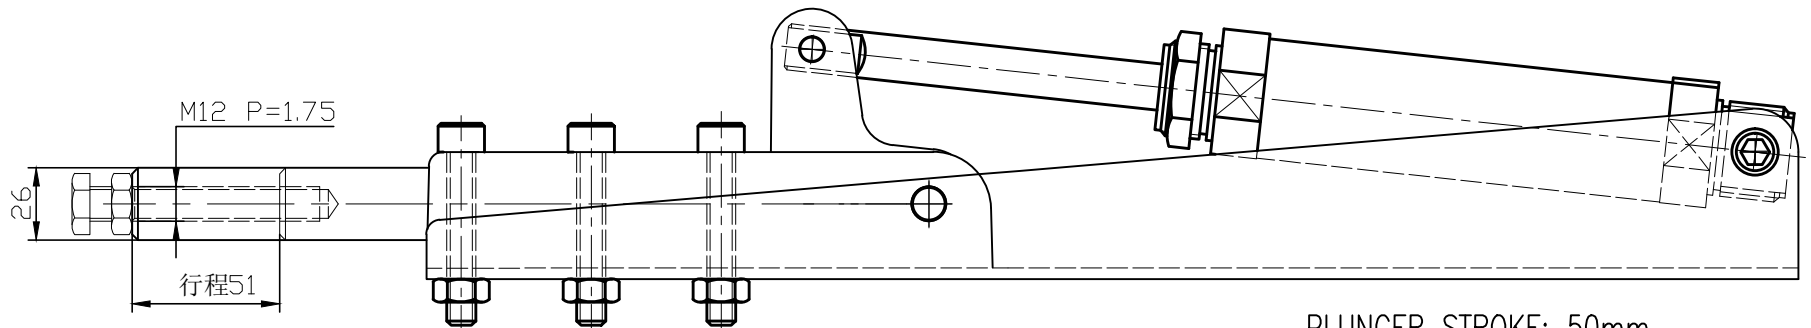

好手机电科技有限公司

HS-32500HL-A

PLUNGER STROKE: 50mm

SPINDLE SUPPLIED: HS-SA-127517