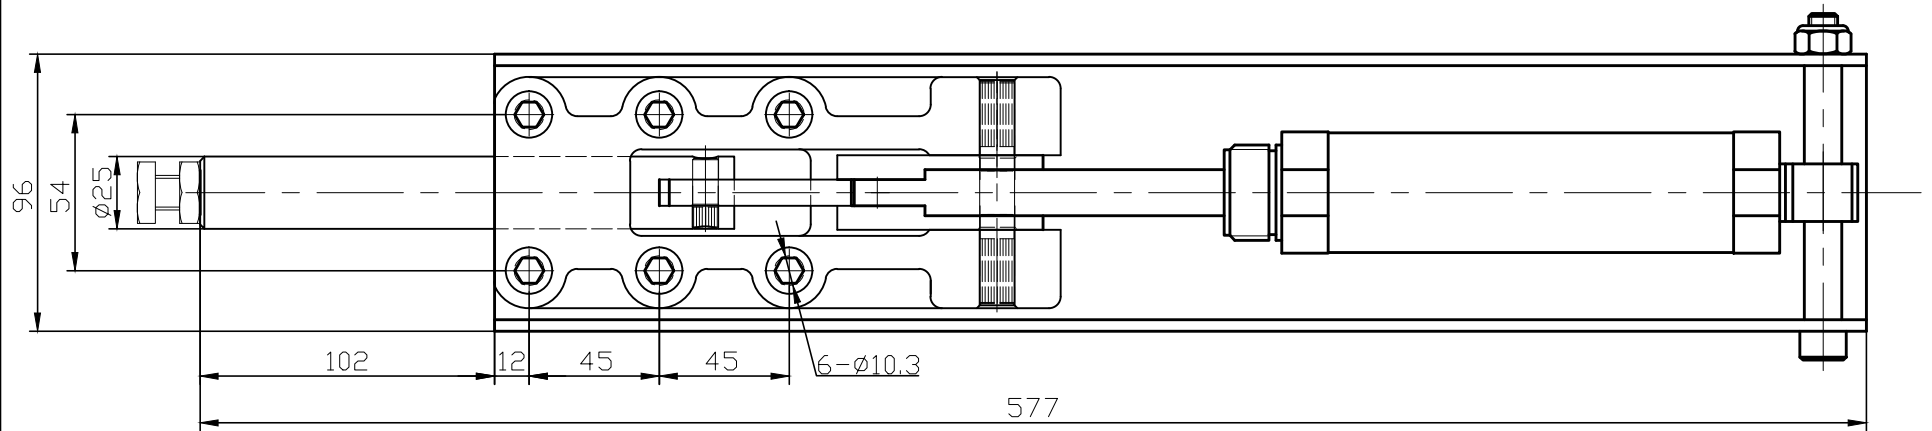

好手机电科技有限公司

HS-32500HL-A

PLUNGER STROKE: 50mm

SPINDLE SUPPLIED: HS-SA-127517