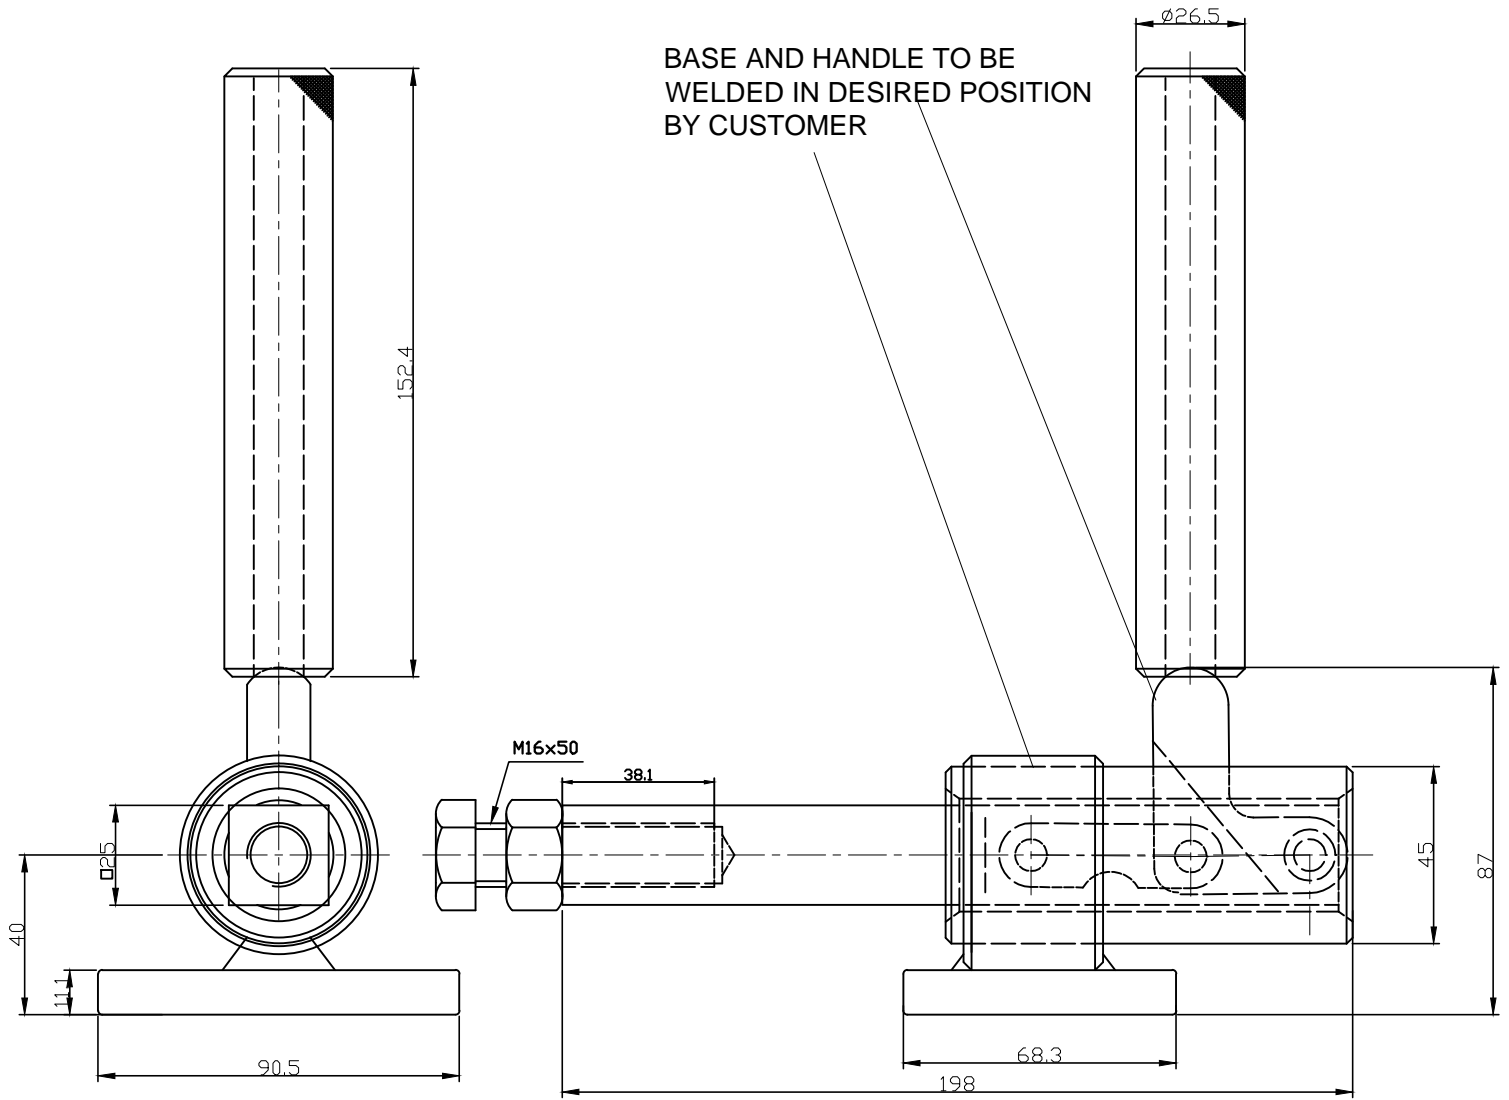

HS-30609M

PLUNGER STROKE 59.5mm