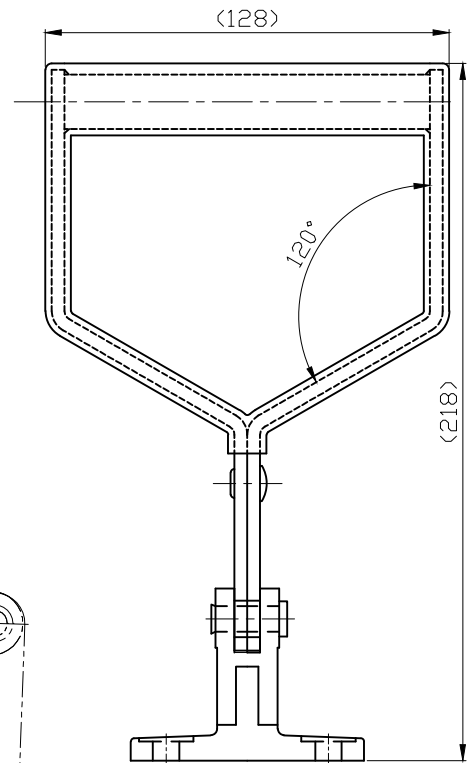

好手机电科技有限公司

HS-305-HMY

SLINGER STROKE:60mm
SPINDLE SUPPLIED:HS-SA-125017