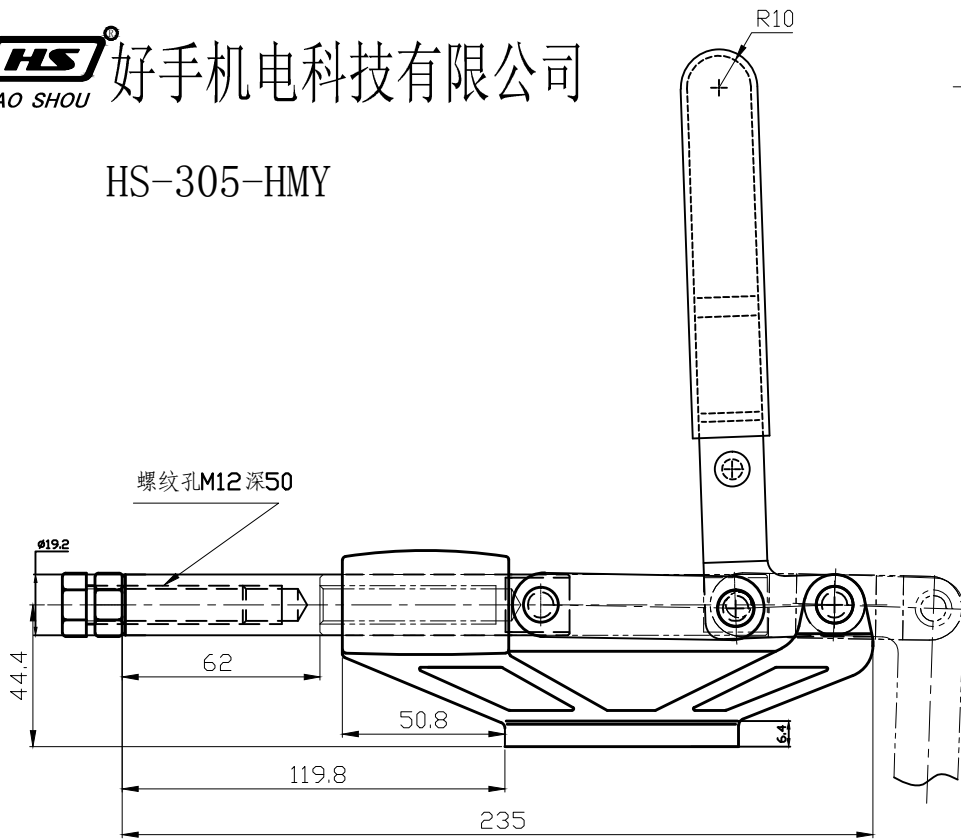

好手机电科技有限公司

HS-305-HMY

SLINGER STROKE:60mm
SPINDLE SUPPLIED:HS-SA-125017