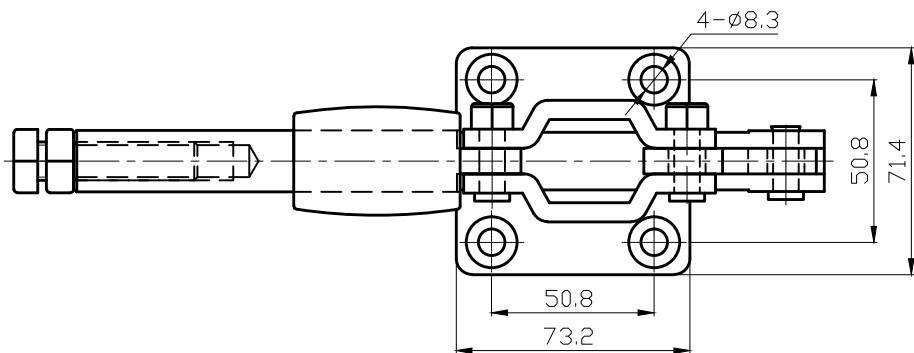

好手机电科技有限公司

HS-305-HMY

SLINGER STROKE:60mm
SPINDLE SUPPLIED:HS-SA-125017