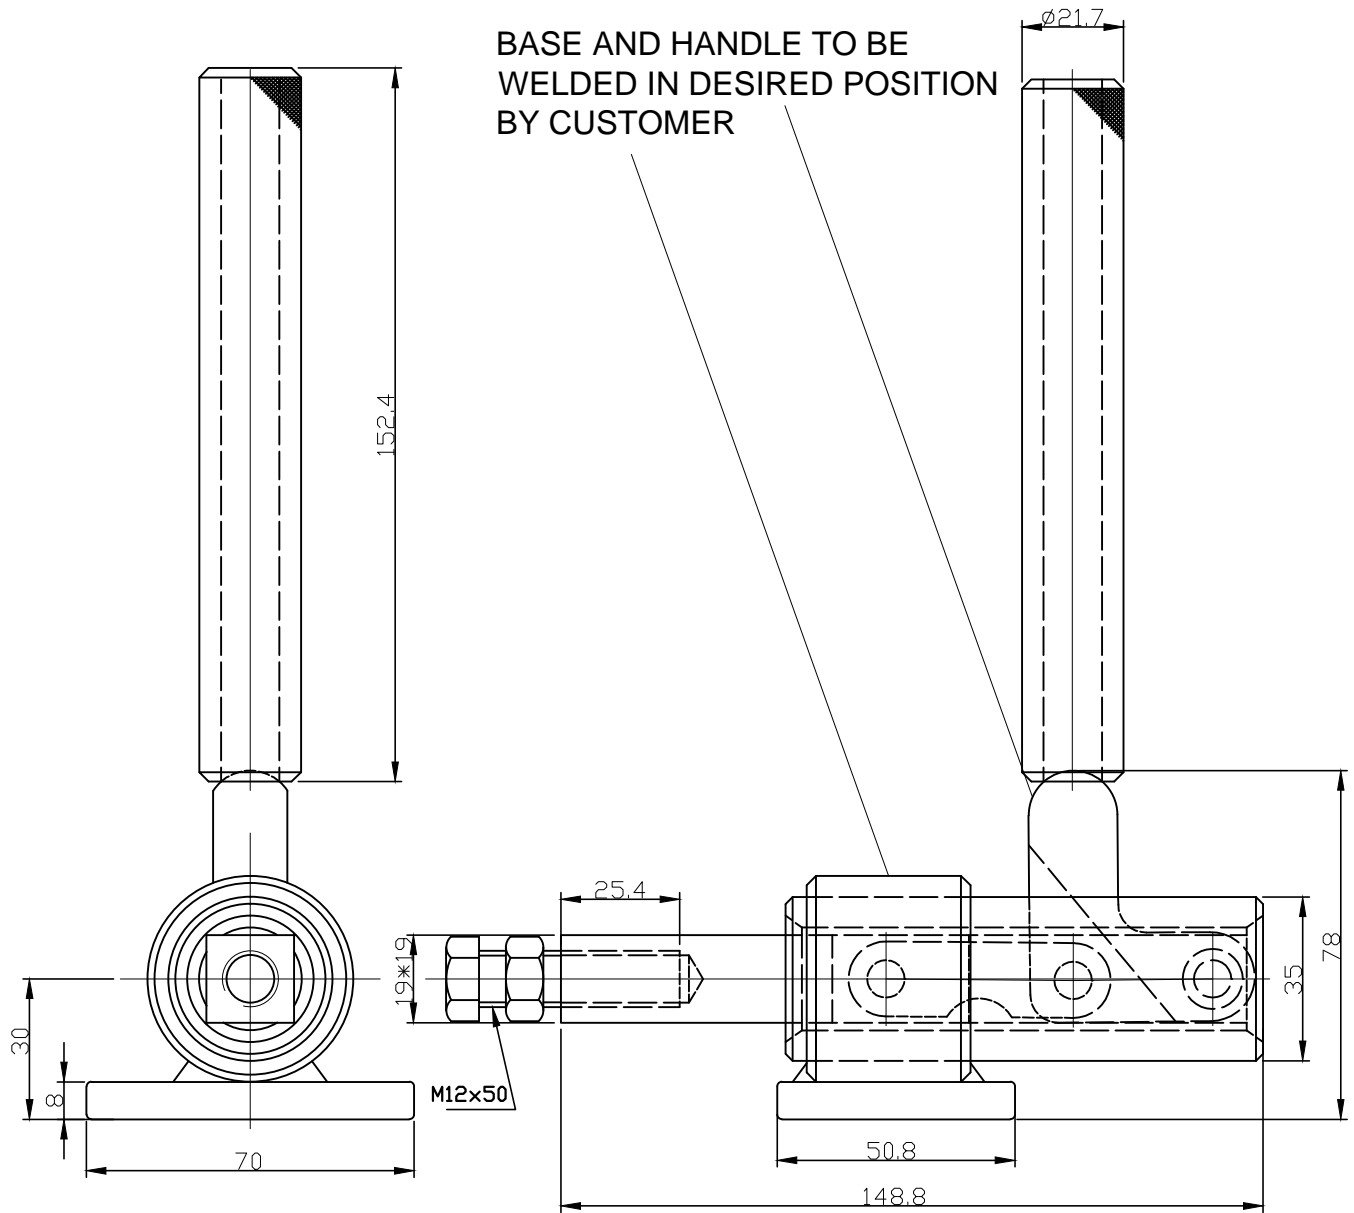

HS-30509M

PLUNGER STROKE 46mm