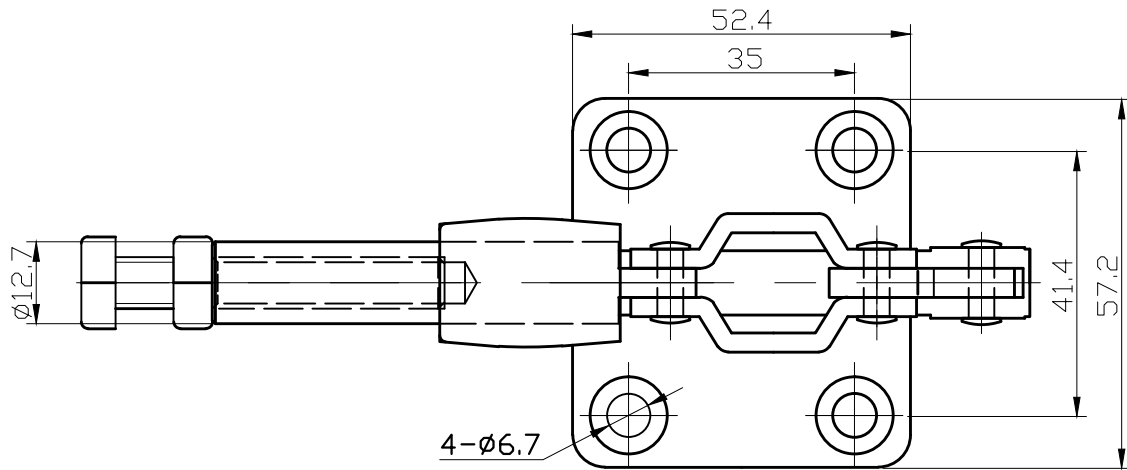

好手机电科技有限公司

HS-305-CM

HANDLE OPENS 180°
PLUNGER STROKE 32mm
SPINDLE SUPPLIED:HS-SA-085012