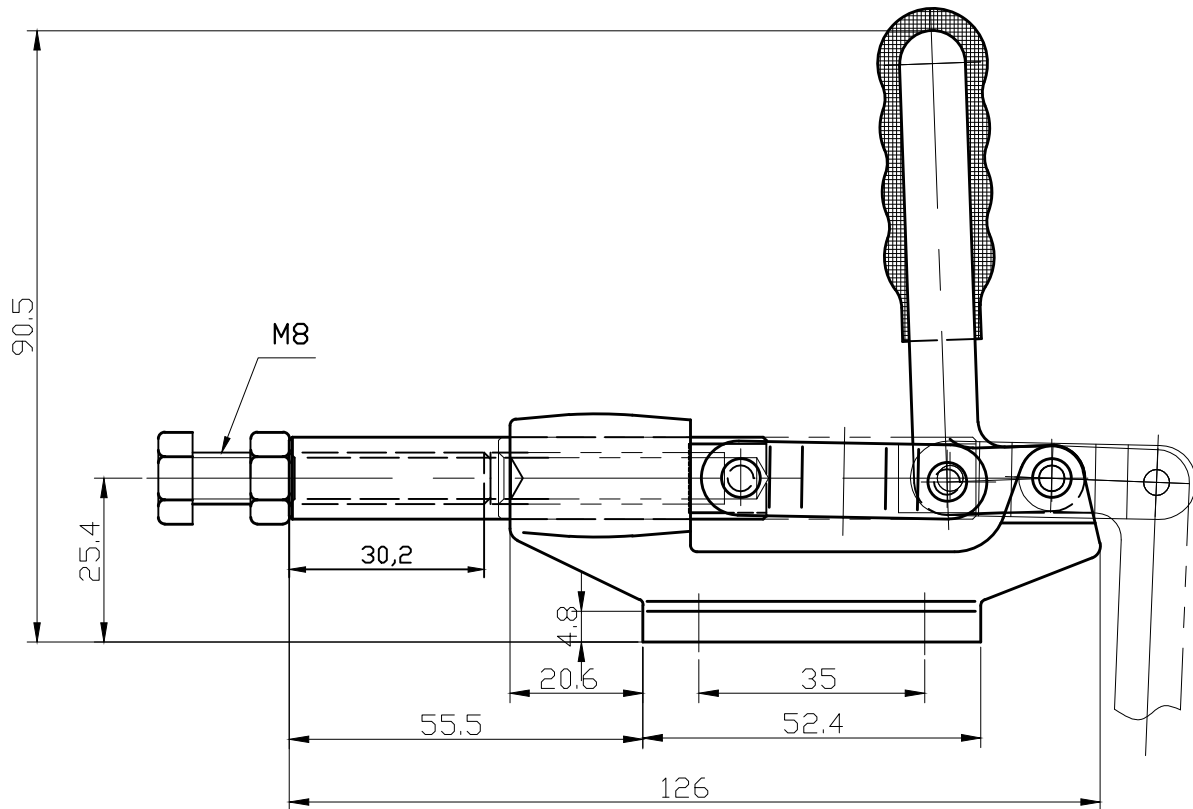

好手机电科技有限公司

HS-305-CM

HANDLE OPENS 180°
PLUNGER STROKE 32mm
SPINDLE SUPPLIED:HS-SA-085012