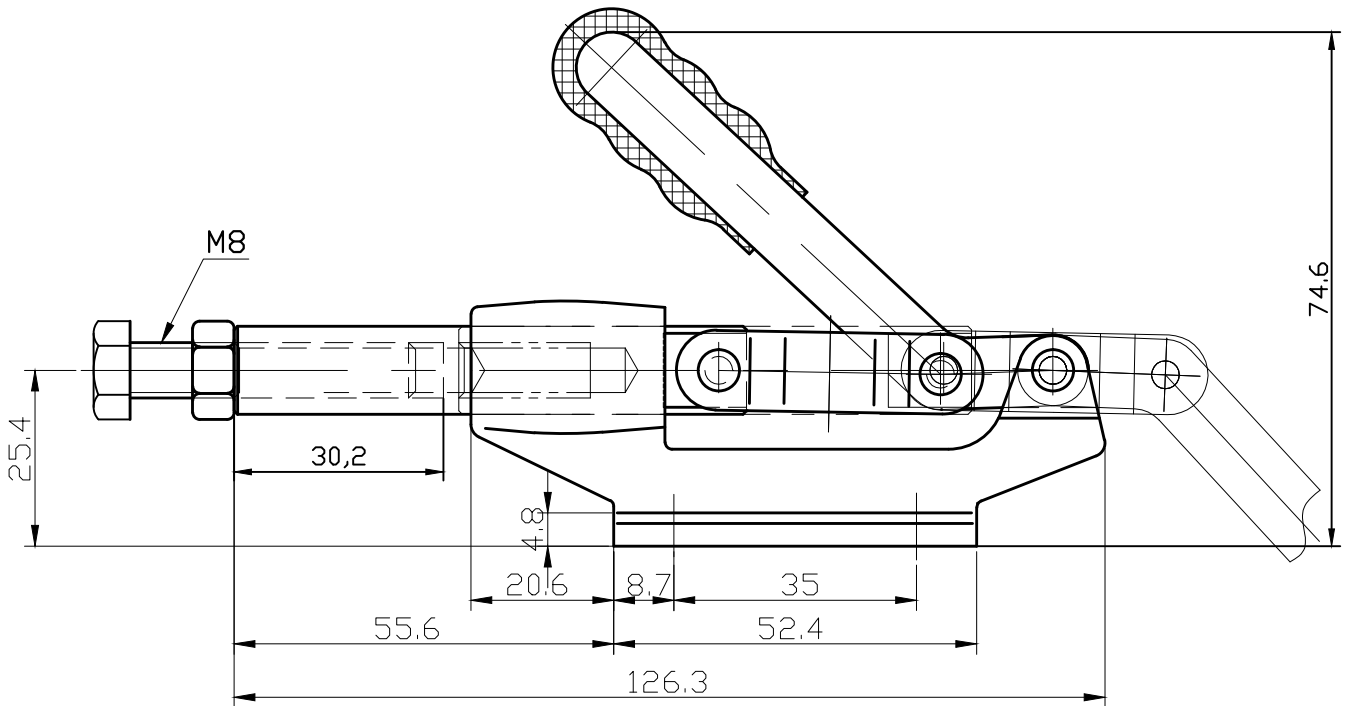

好手机电科技有限公司

HS-304-CM

PLUNGER STROKE 32mm

SPINDLE SUPPLIED:HS-SA-085012