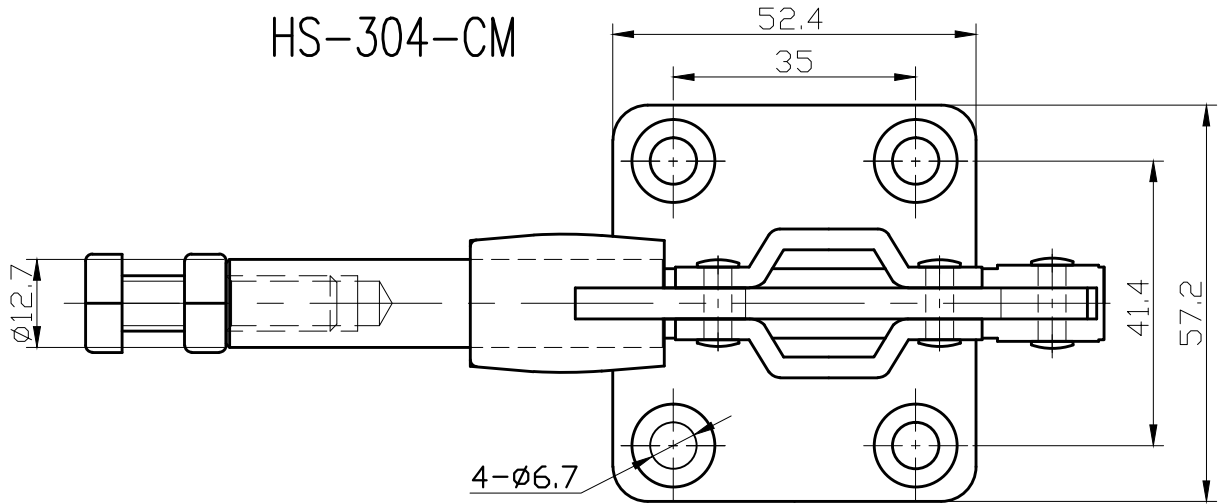

好手机电科技有限公司

HS-304-CM

PLUNGER STROKE 32mm

SPINDLE SUPPLIED:HS-SA-085012