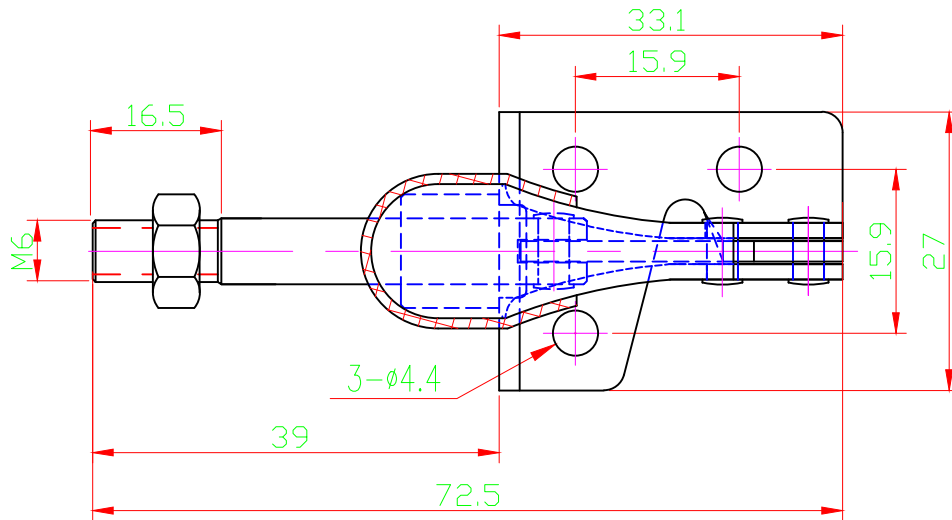

好手机电科技有限公司

HS-301-BM

HANDLE OPENS 190°
PLUNGER STROKE 16.7mm