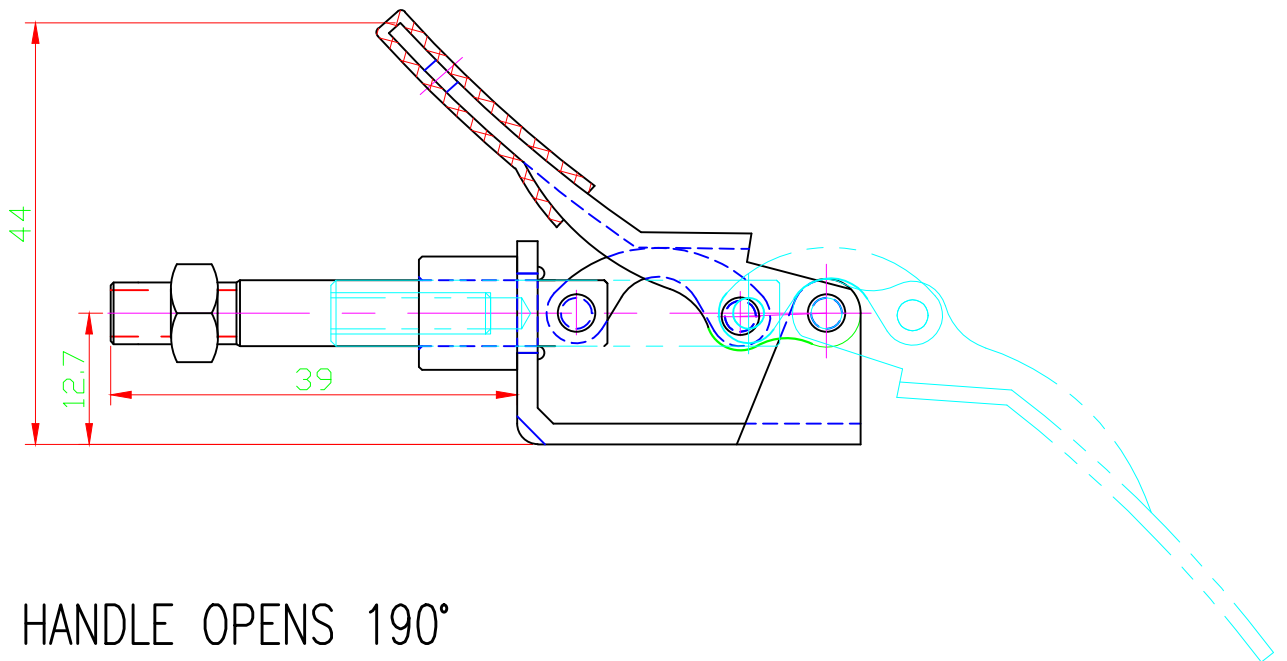

好手机电科技有限公司

HS-301-BM

HANDLE OPENS 190°
PLUNGER STROKE 16.7mm