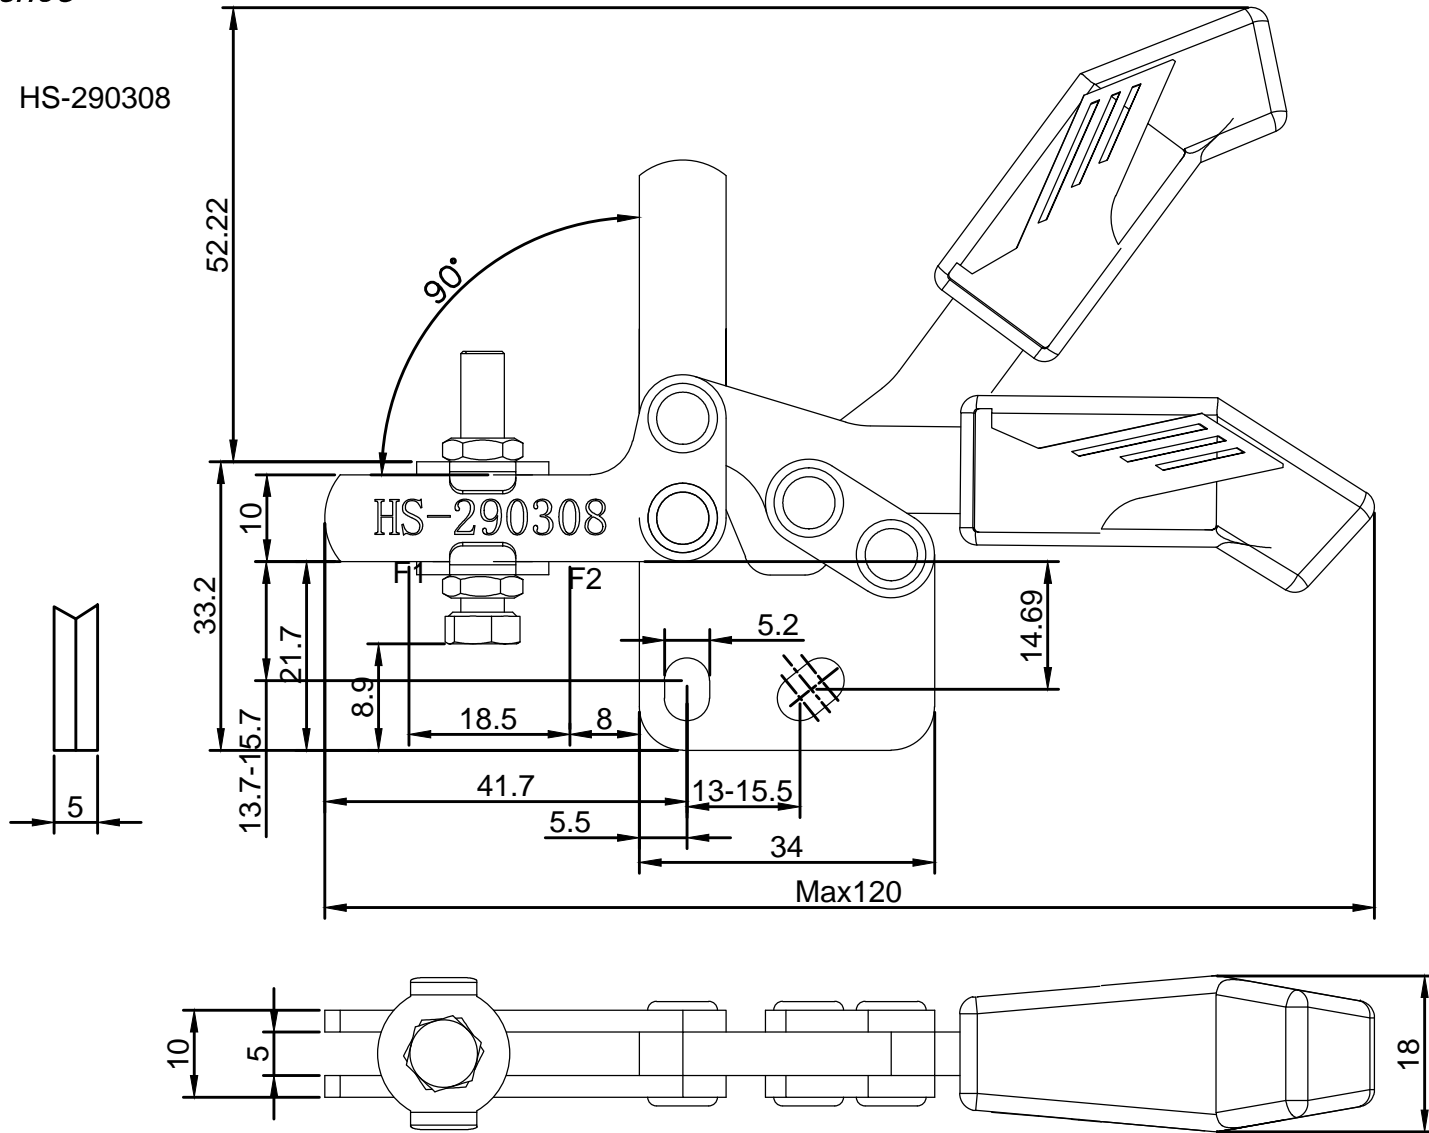

# 好手机电科技有限公司

HS-290308

BAR OPENS:90°

HANDLE OPENS:68°

SPINDLE SUPPLIED:HS-FC-053808