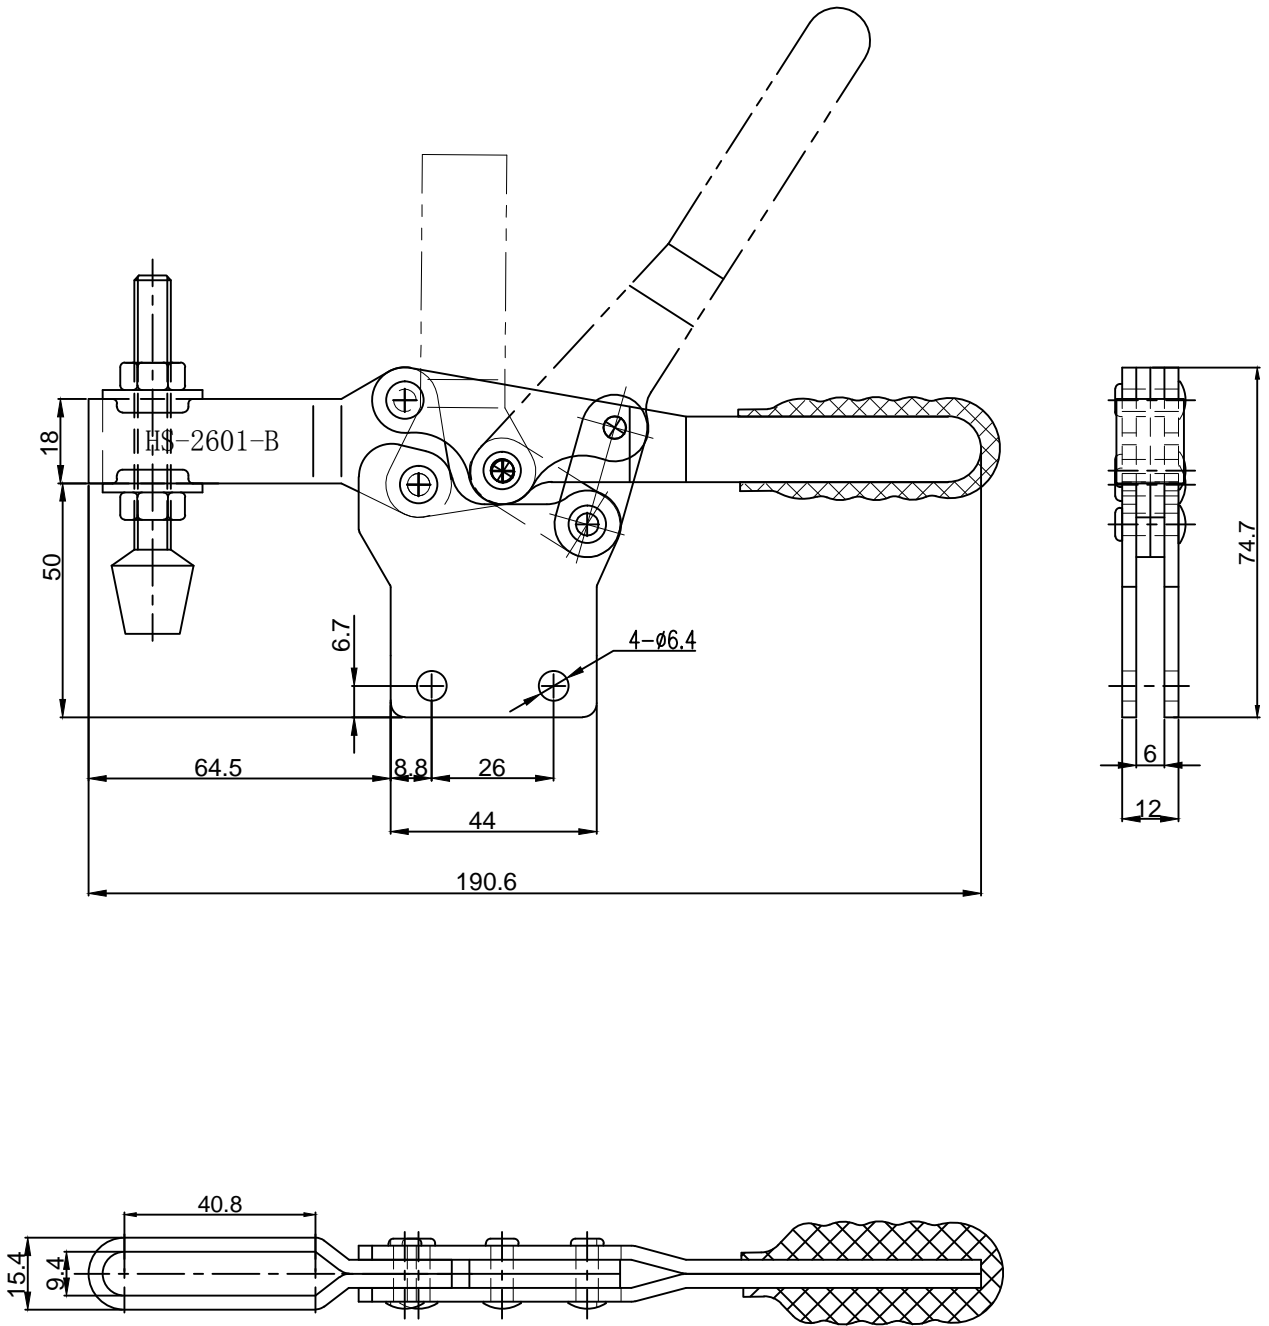

好手机电科技有限公司

HS-2601-B

BAR OPENS:90°

HANDLE OPENS:58°

SPINDLE SUPPLIED:HS-FC-56300