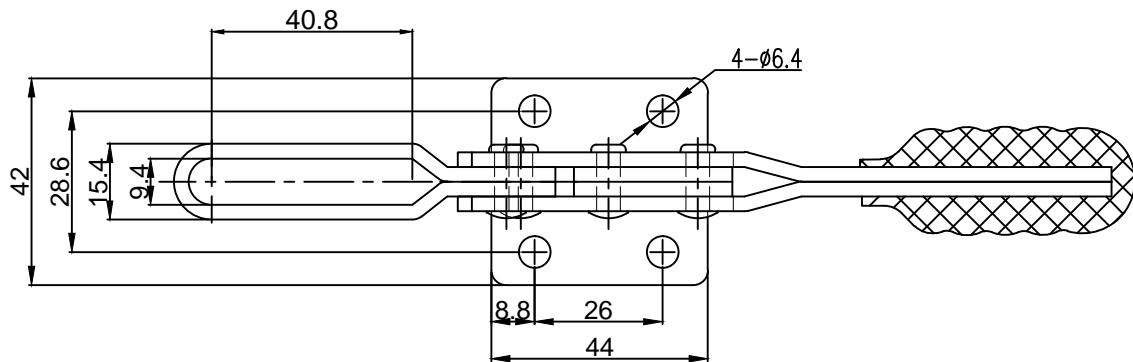

好手机电科技有限公司

HS-2600

BAR OPENS:90°

HANDLE OPENS:58°

SPINDLE SUPPLIED:HS-FC-56300