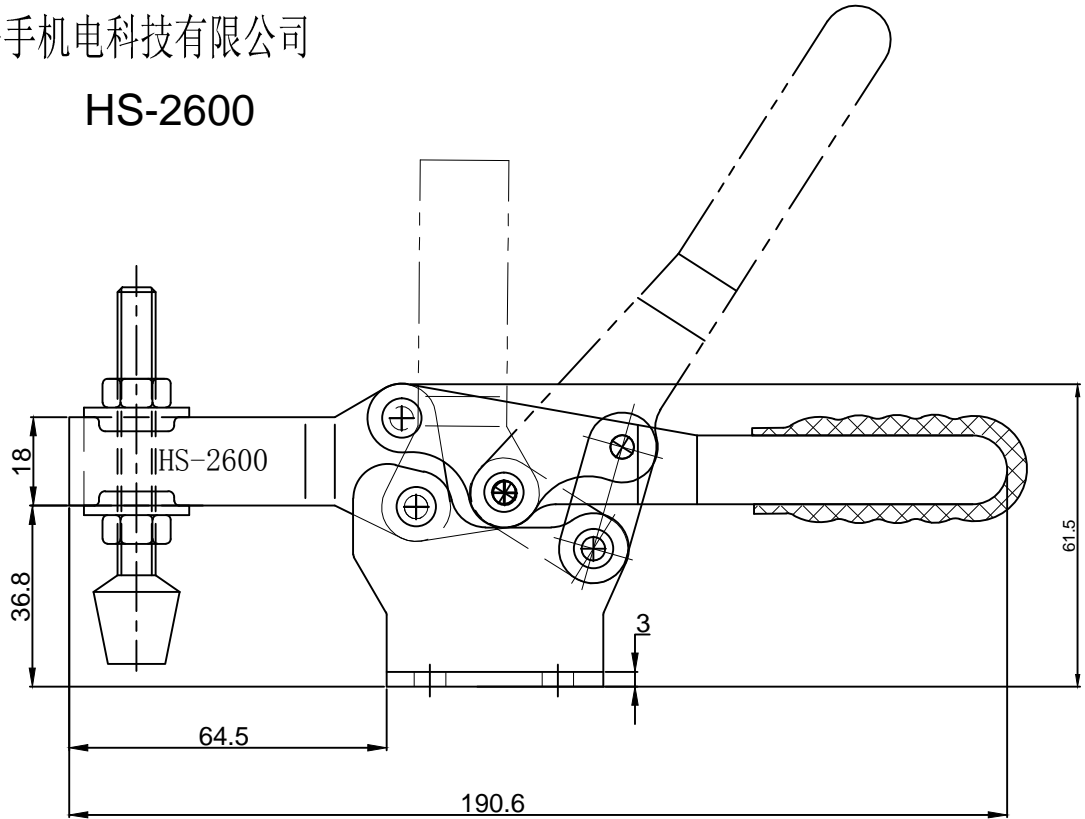

好手机电科技有限公司

HS-2600

BAR OPENS:90°

HANDLE OPENS:58°

SPINDLE SUPPLIED:HS-FC-56300