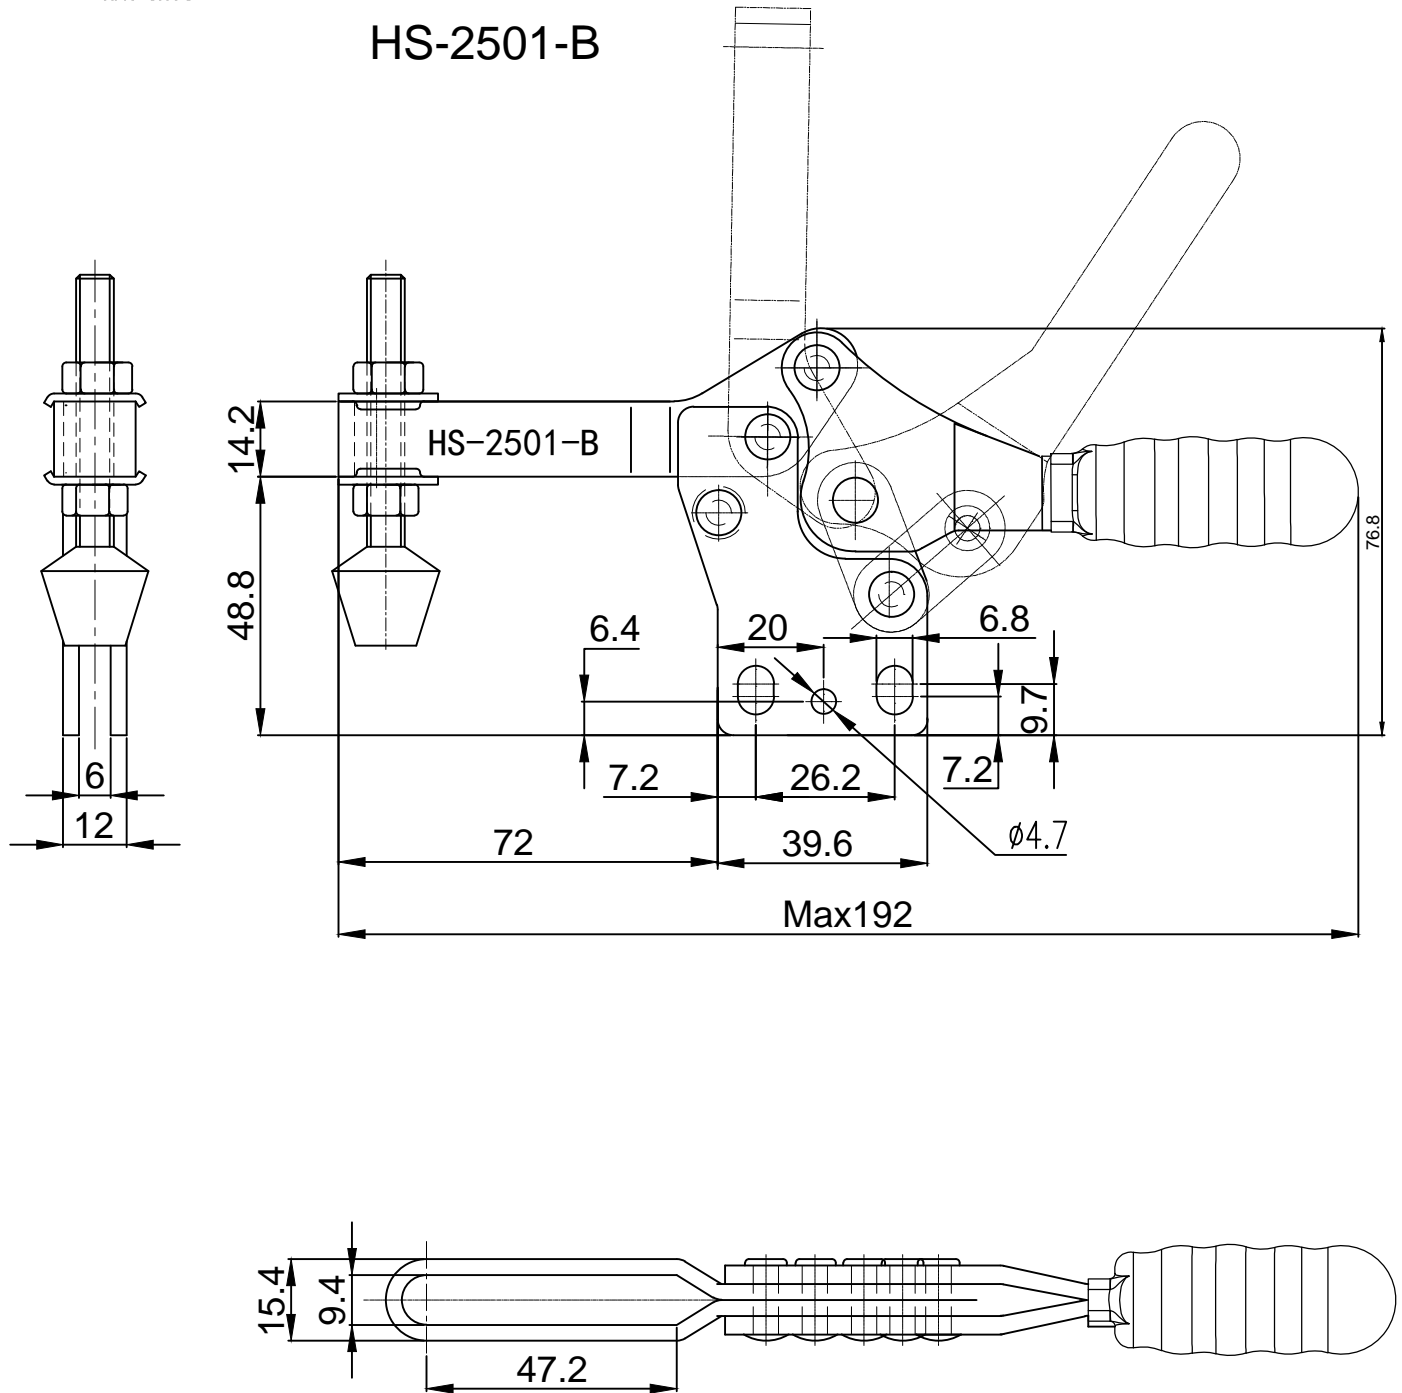

好手机电科技有限公司

HS-2501-B

BAR OPENS:90°

HANDLE OPENS:58°

SPINDLE SUPPLIED:HS-FC-56300