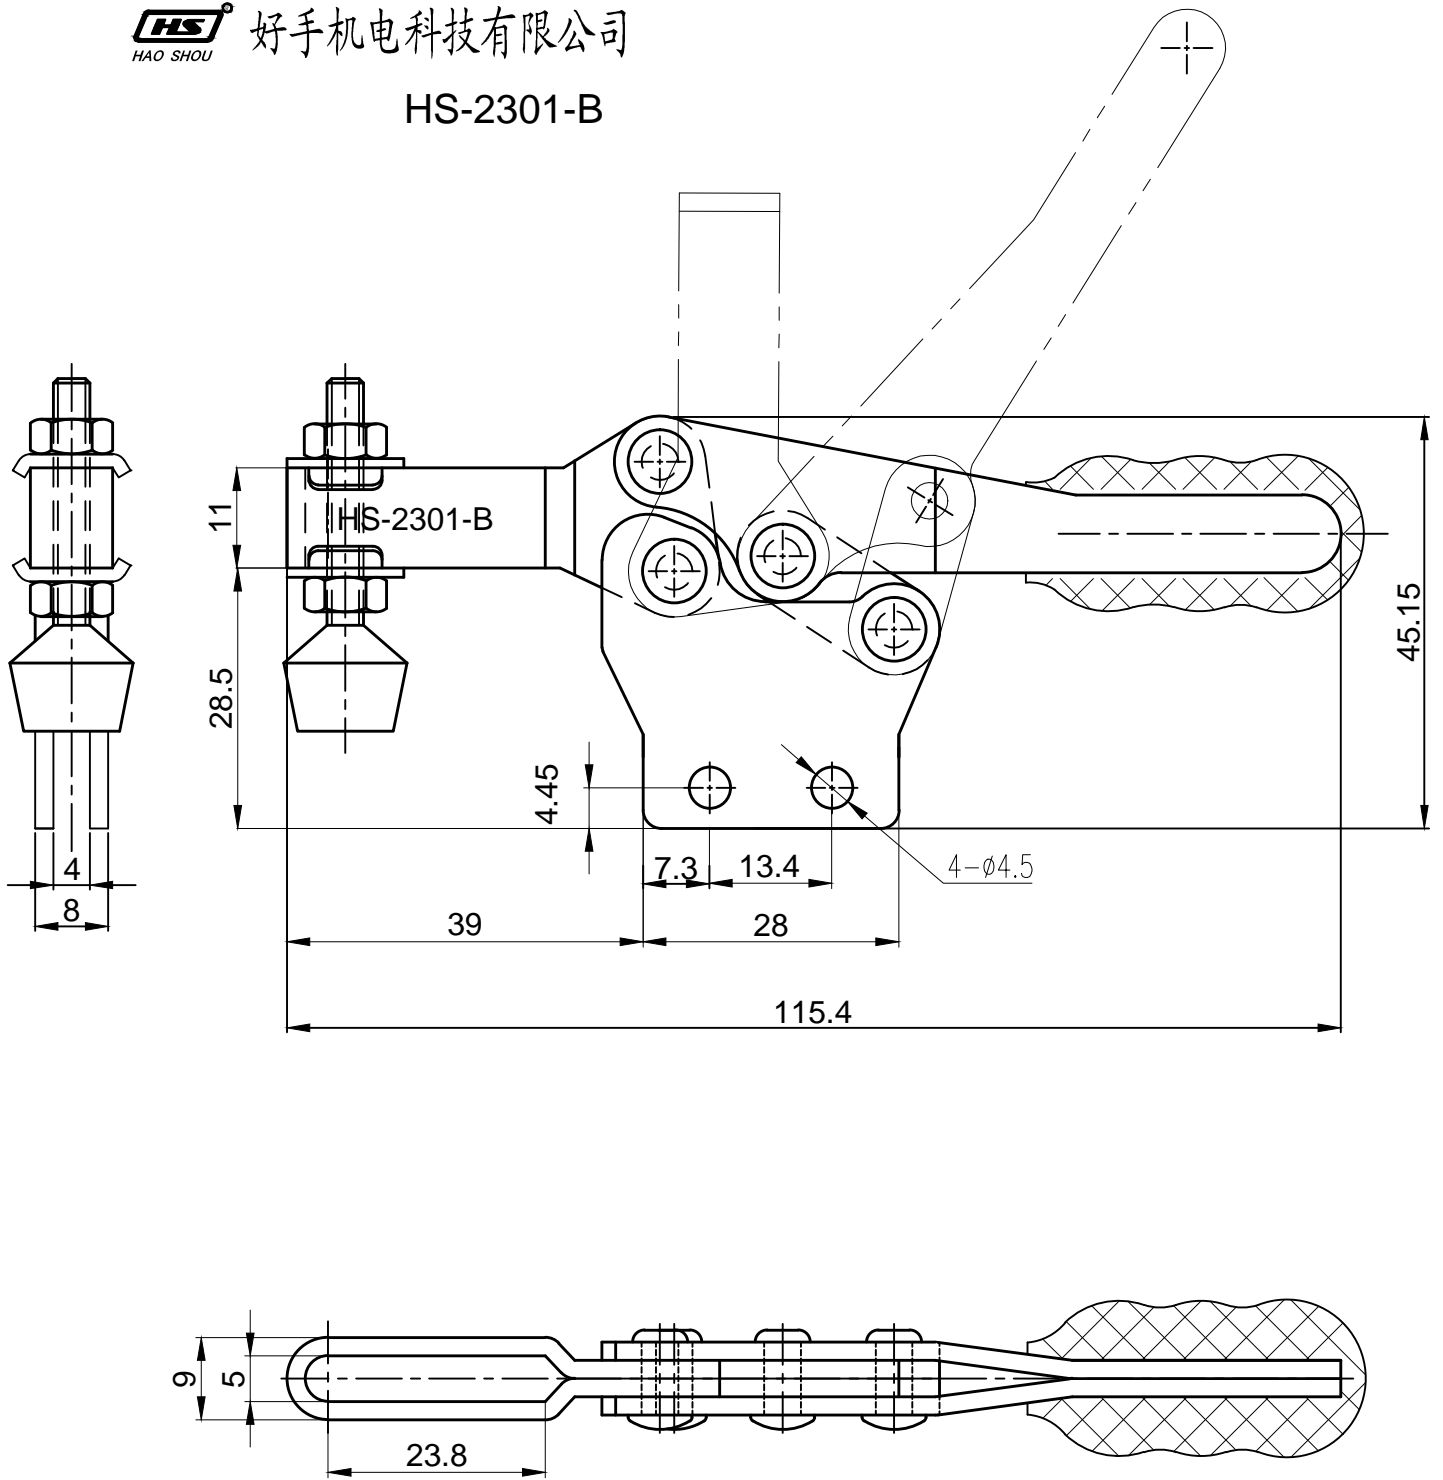

好手机电科技有限公司

HS-2301-B

BAR OPENS:90°

HANDLE OPENS:58°

SPINDLE SUPPLIED:HS-FC-10138