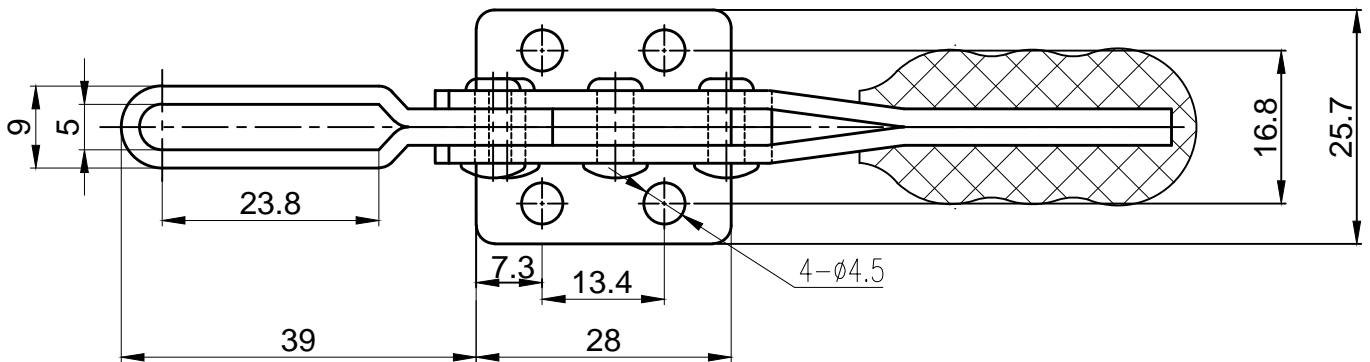

好手机电科技有限公司

HS-2300

BAR OPENS:90°

HANDLE OPENS:58°

SPINDLE SUPPLIED:HS-FC-10138