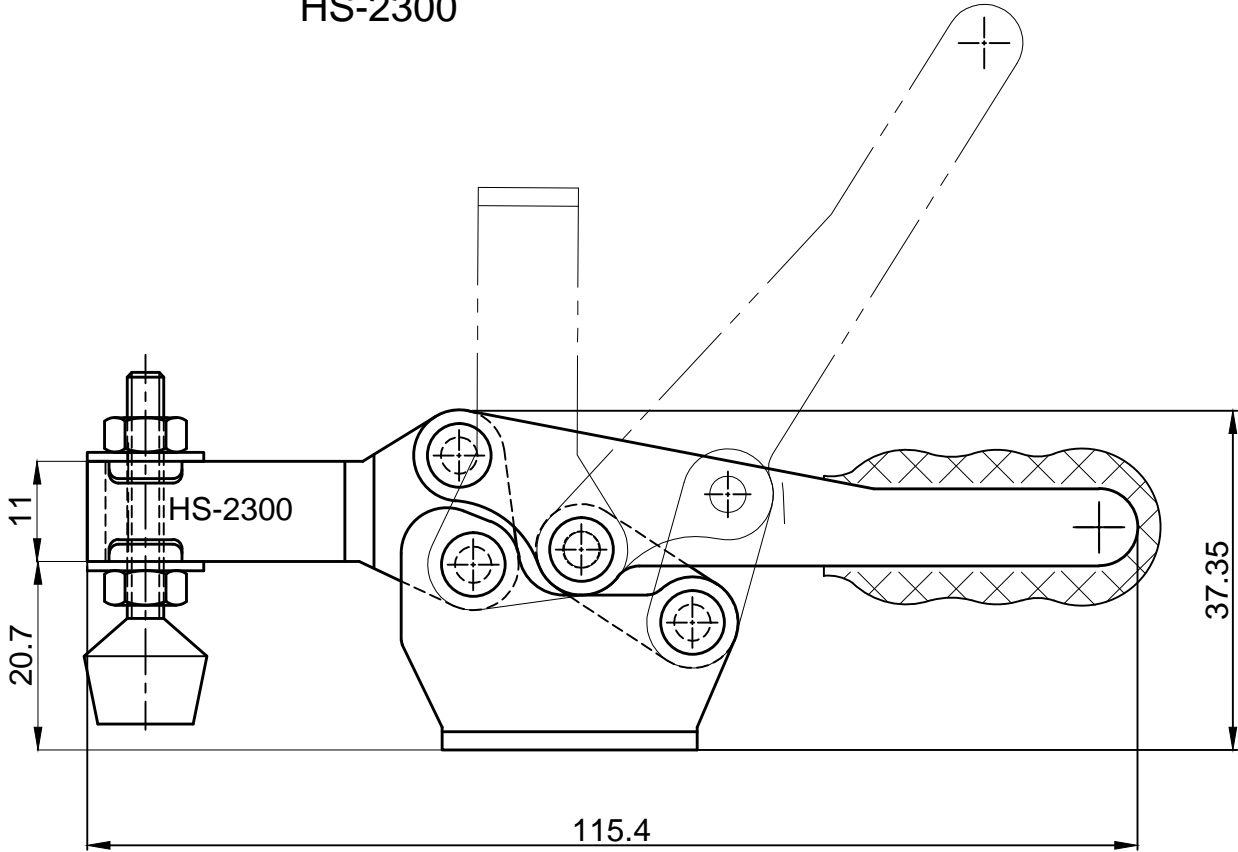

好手机电科技有限公司

HS-2300

BAR OPENS:90°

HANDLE OPENS:58°

SPINDLE SUPPLIED:HS-FC-10138