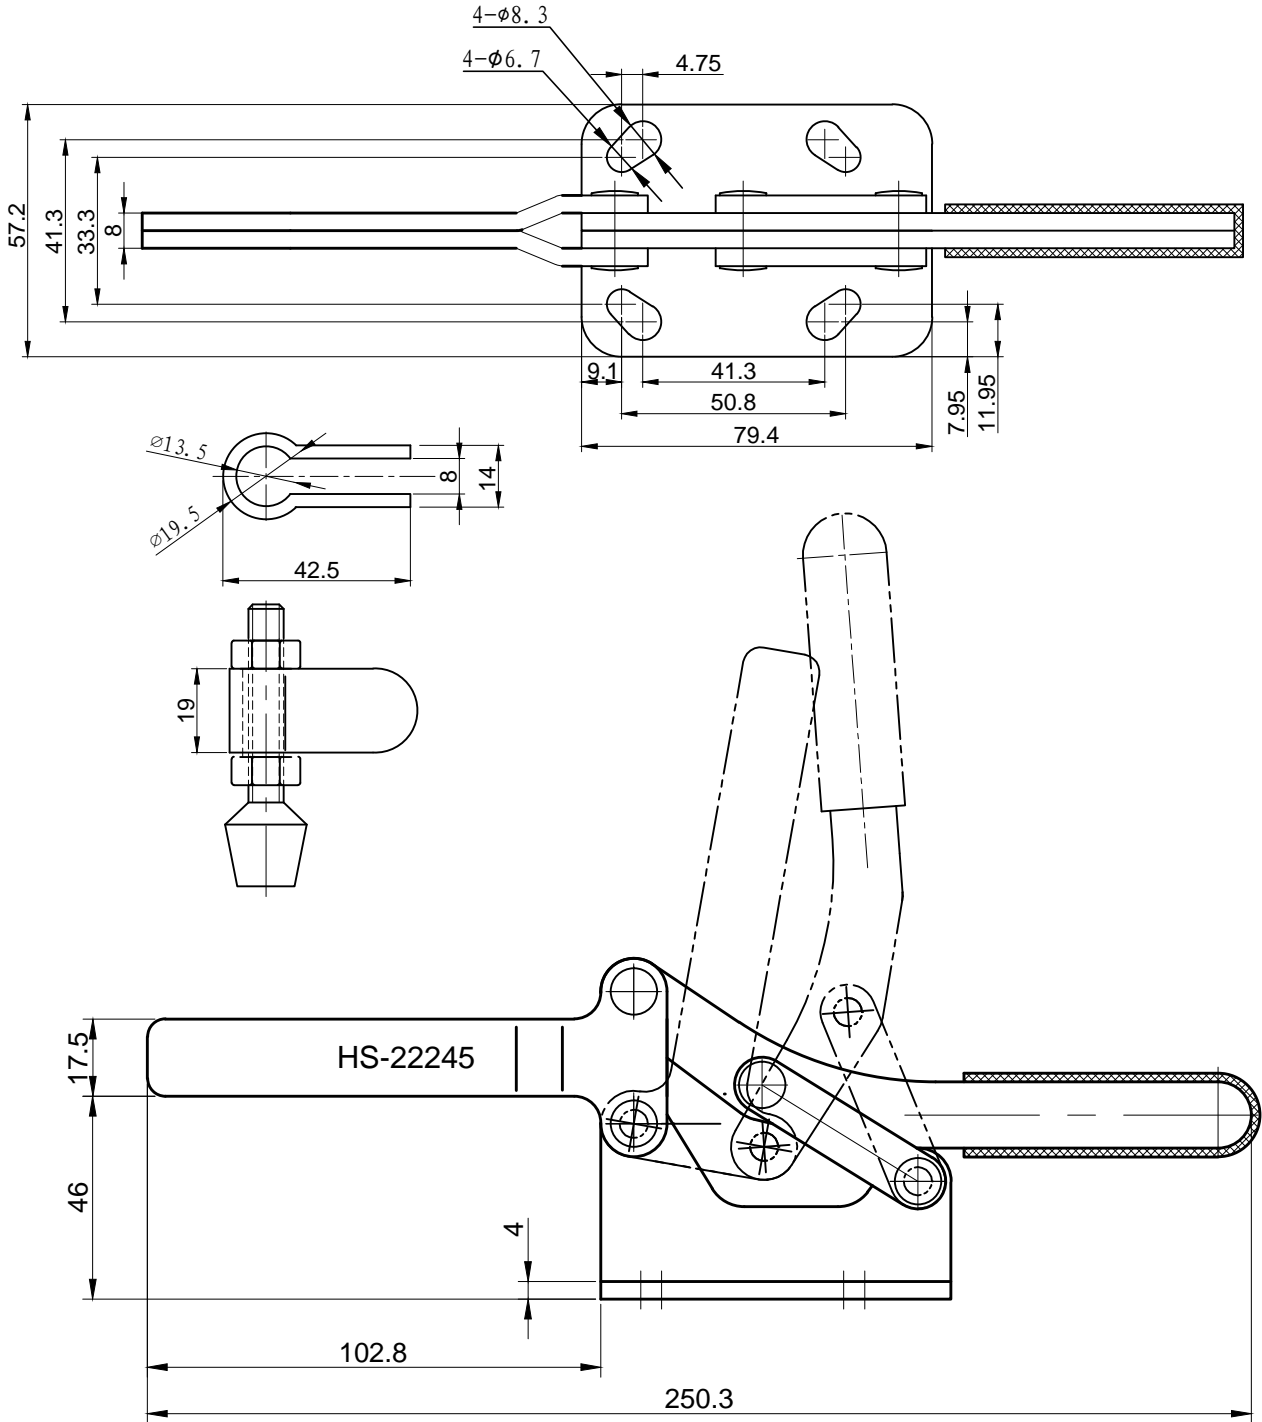

好手机电科技有限公司

HS-22245

BAR OPENS: 111°

HANDLE OPENS: 94°

SPINDLE SUPPLIED: HS-FC-56212