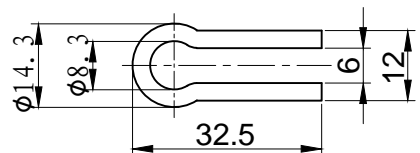

好手机电科技有限公司

HS-22200

BAR OPENS:96°
HANDLE OPENS:88°
SPINDLE SUPPLIED:HS-FC-56212