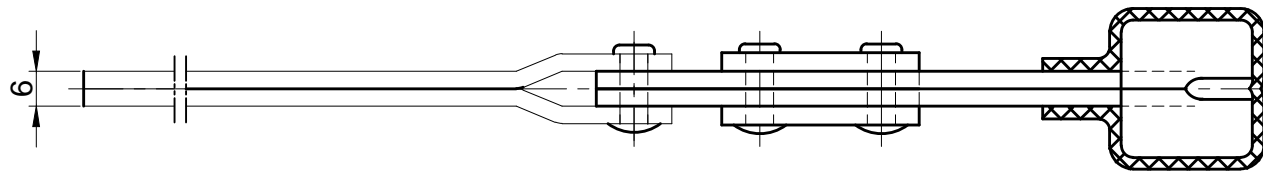

好手机电科技有限公司

HS-22200

BAR OPENS:96°
HANDLE OPENS:88°
SPINDLE SUPPLIED:HS-FC-56212