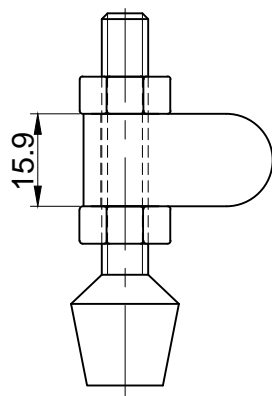

好手机电科技有限公司

HS-22200

BAR OPENS:96°
HANDLE OPENS:88°
SPINDLE SUPPLIED:HS-FC-56212