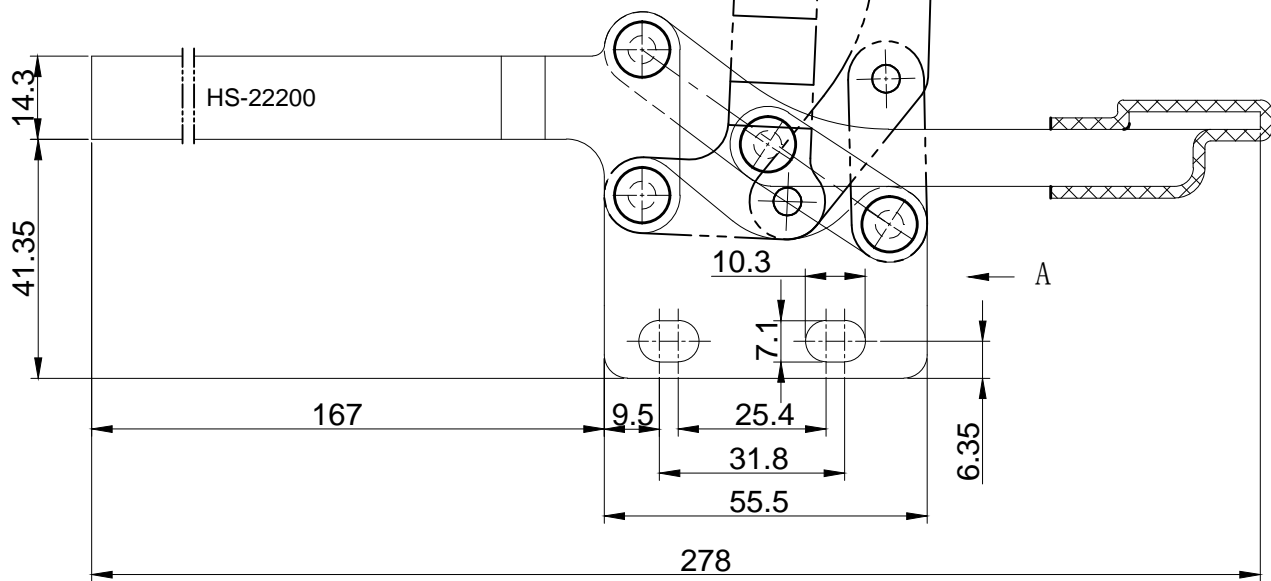

好手机电科技有限公司

HS-22200

BAR OPENS:96°
HANDLE OPENS:88°
SPINDLE SUPPLIED:HS-FC-56212