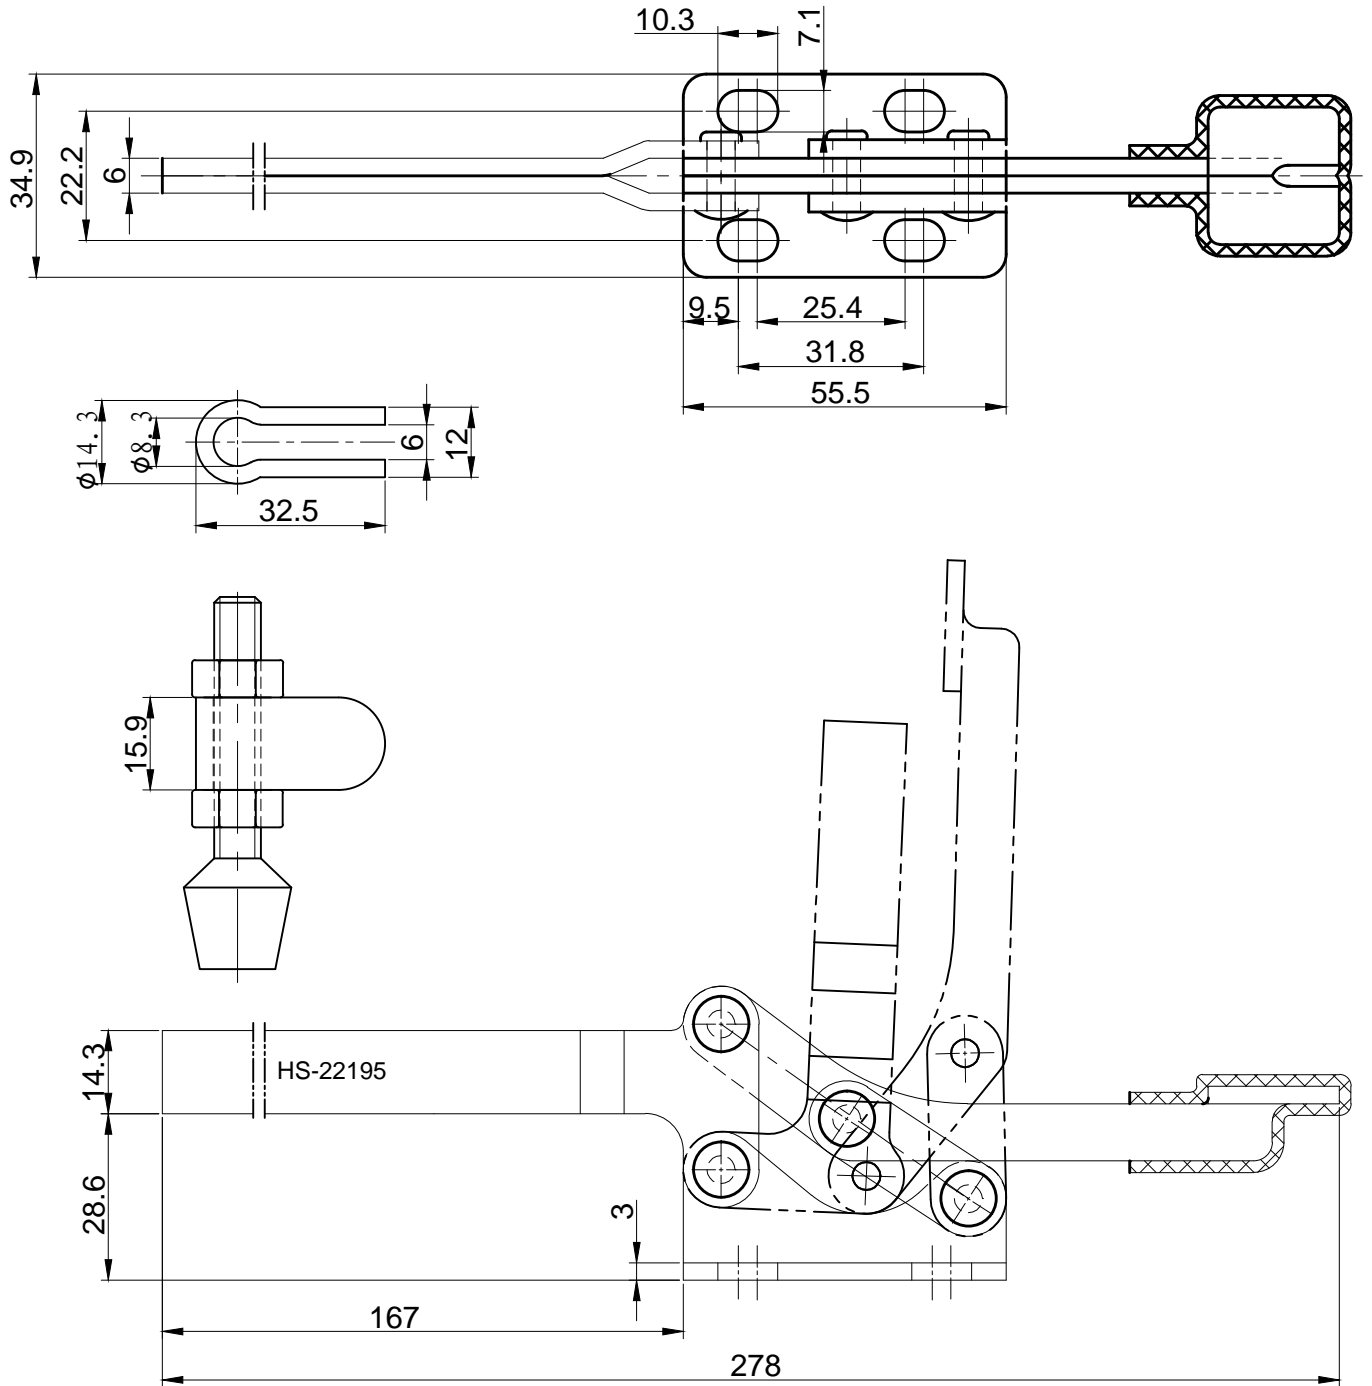

# 好手机电科技有限公司

HS-22195

BAR OPENS:96°

HANDLE OPENS:88°

SPINDLE SUPPLIED:HS-FC-56212