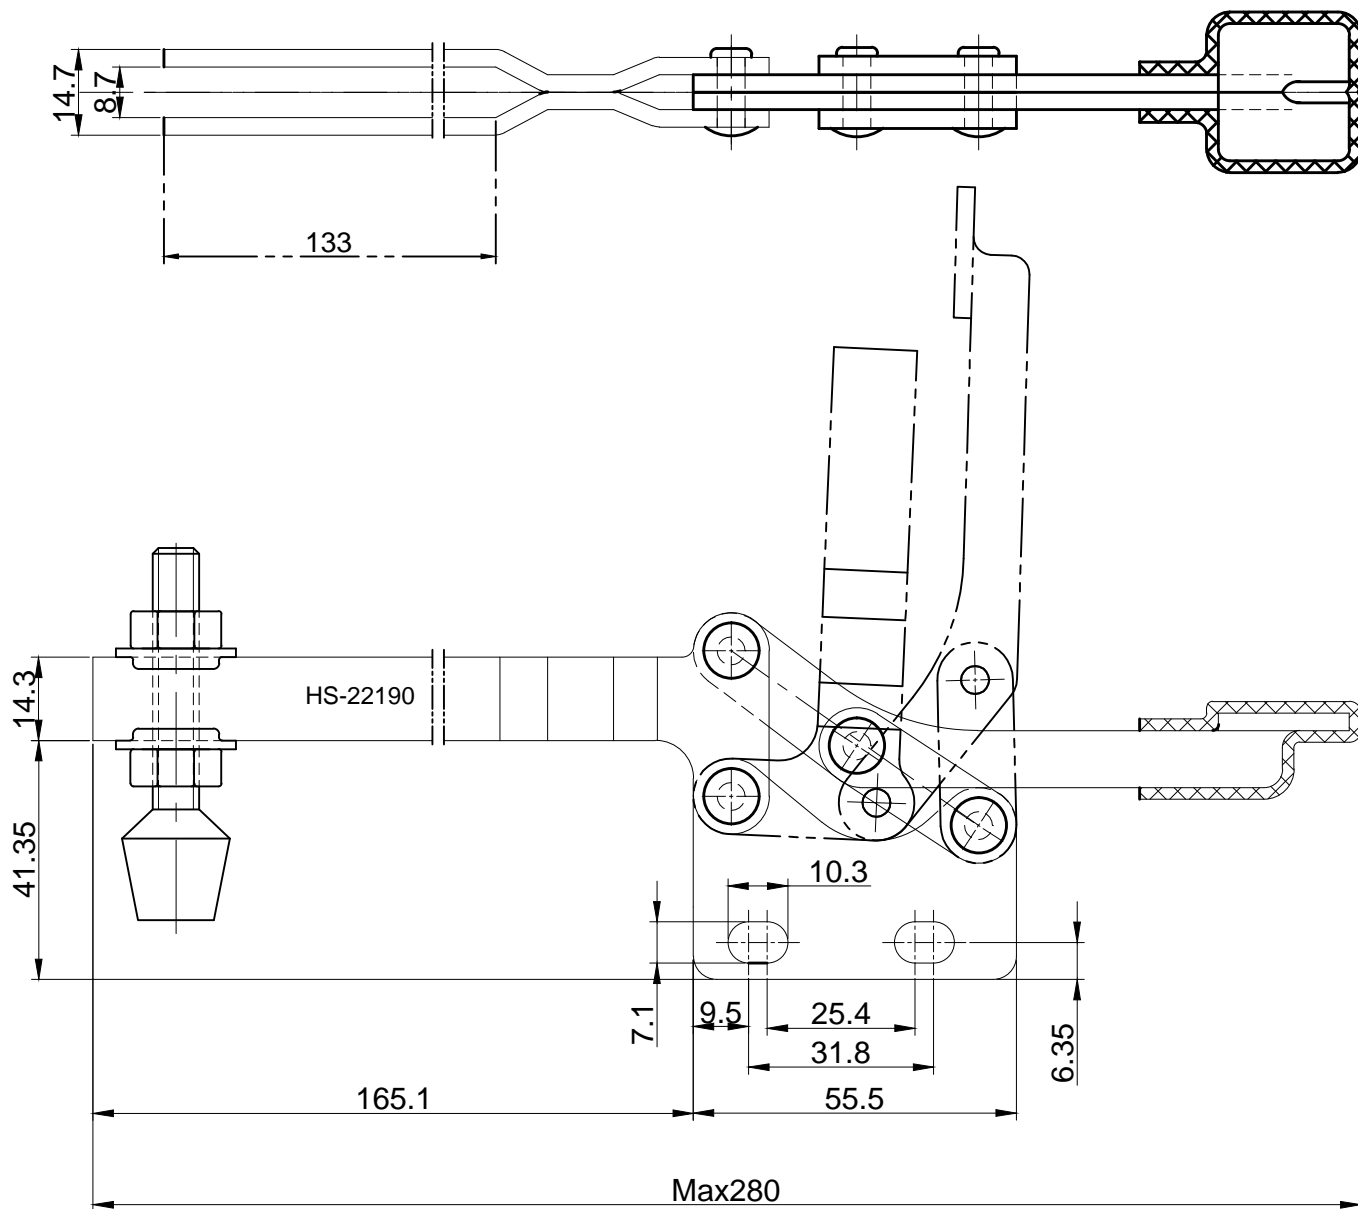

好手机电科技有限公司

HS-22190

BAR OPENS:96°

HANDLE OPENS:88°

SPINDLE SUPPLIED:HS-FC-56212