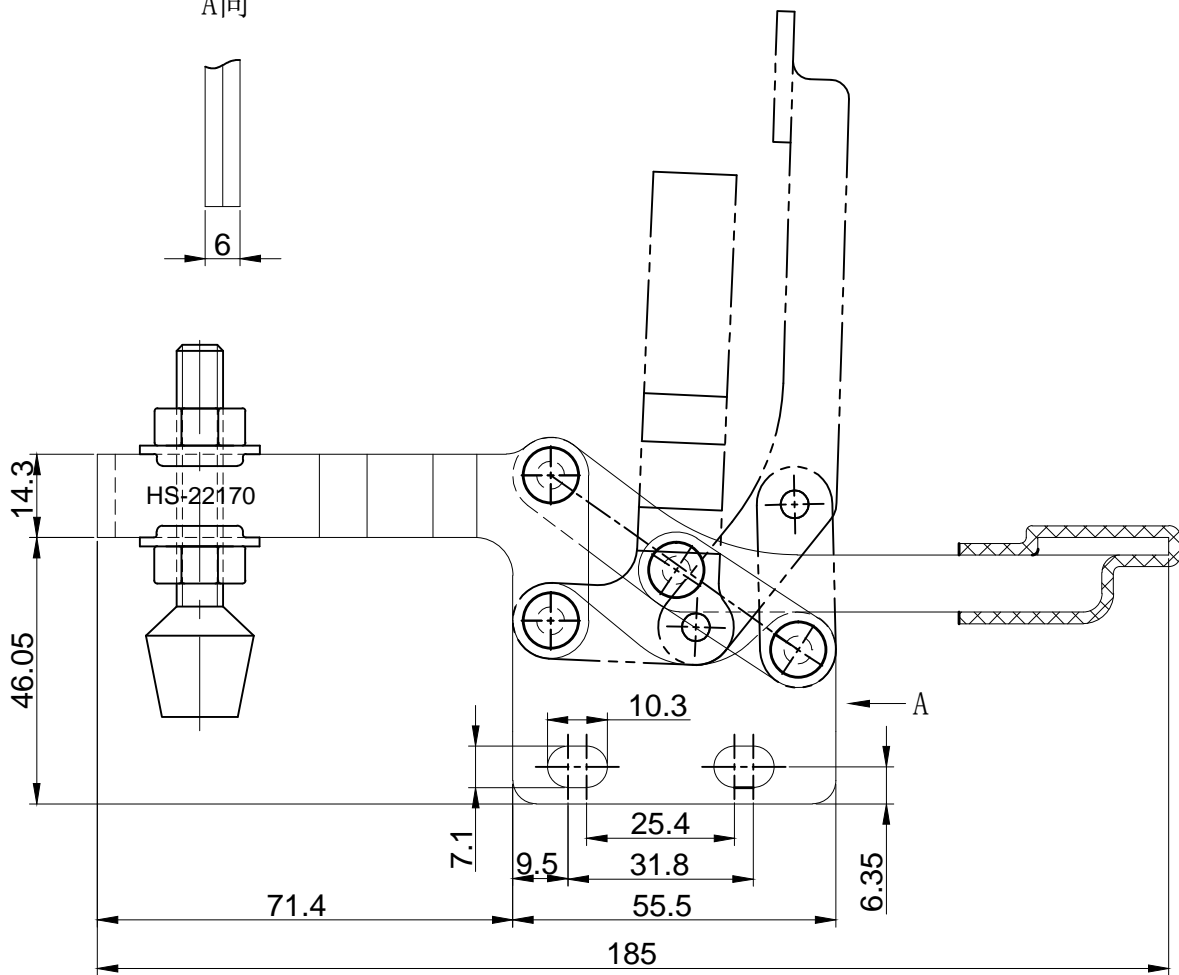

好手机电科技有限公司

HS-22170

A向

BAR OPENS:96°

HANDLE OPENS:88°

SPINDLE SUPPLIED:HS-FC-56212