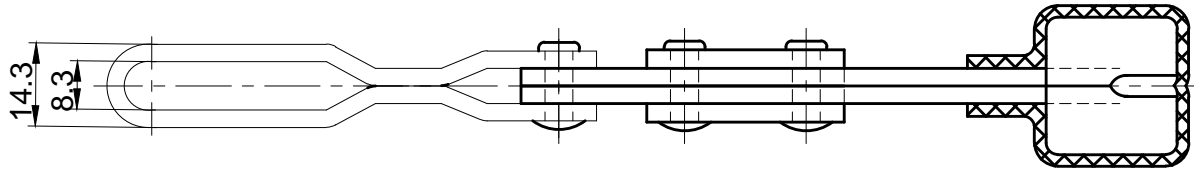

好手机电科技有限公司

HS-22170

A向

BAR OPENS:96°

HANDLE OPENS:88°

SPINDLE SUPPLIED:HS-FC-56212