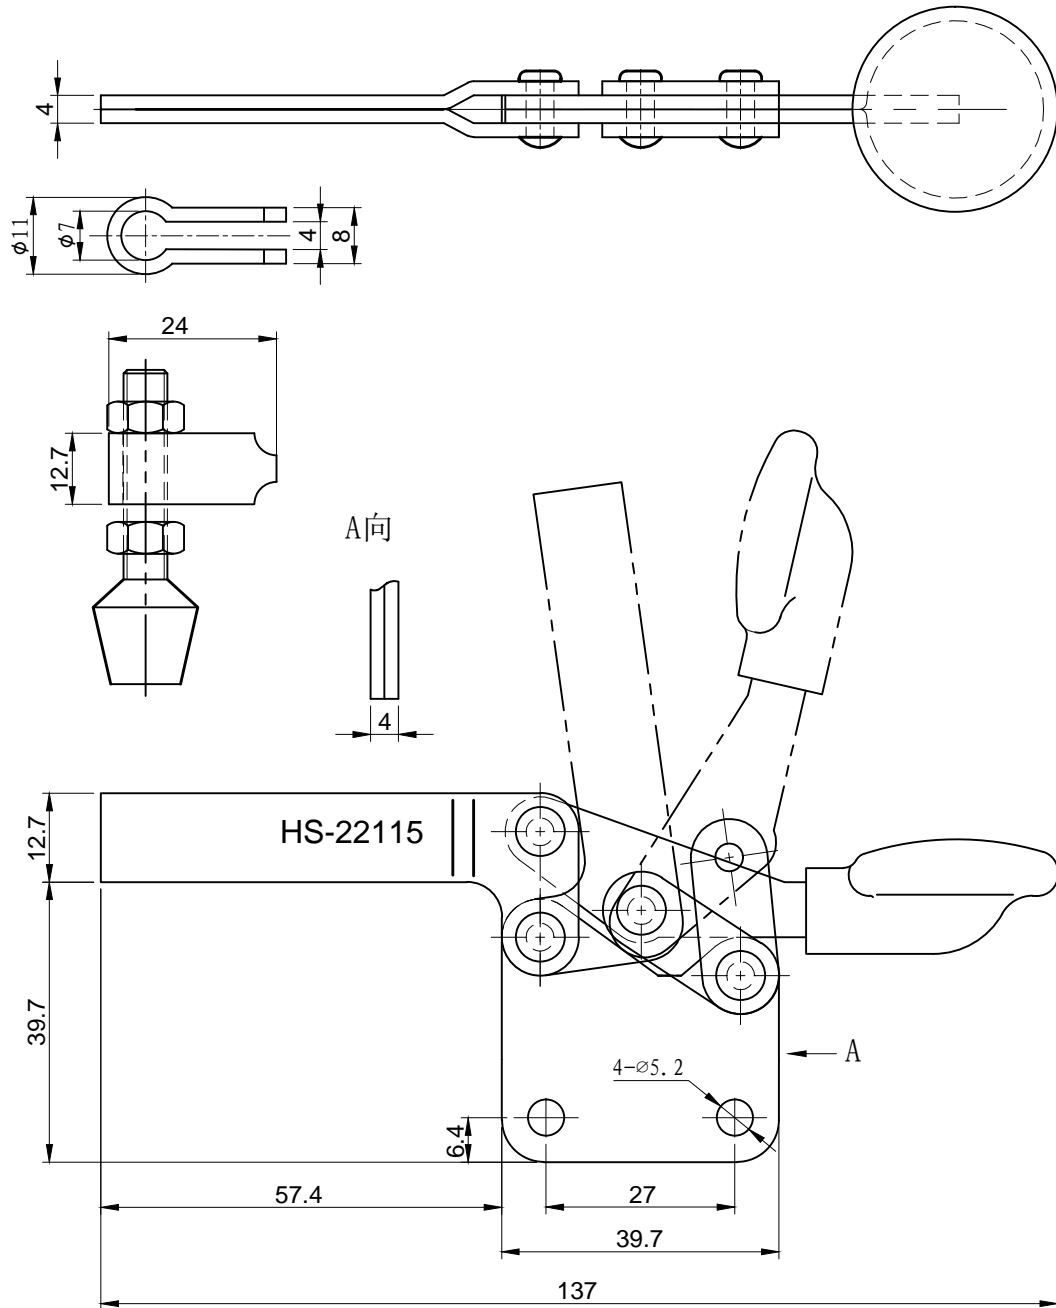

好手机电科技有限公司

HS-22115

BAR OPENS:90°

HANDLE OPENS:90°

SPINDLE SUPPLIED:HS-FC-14134