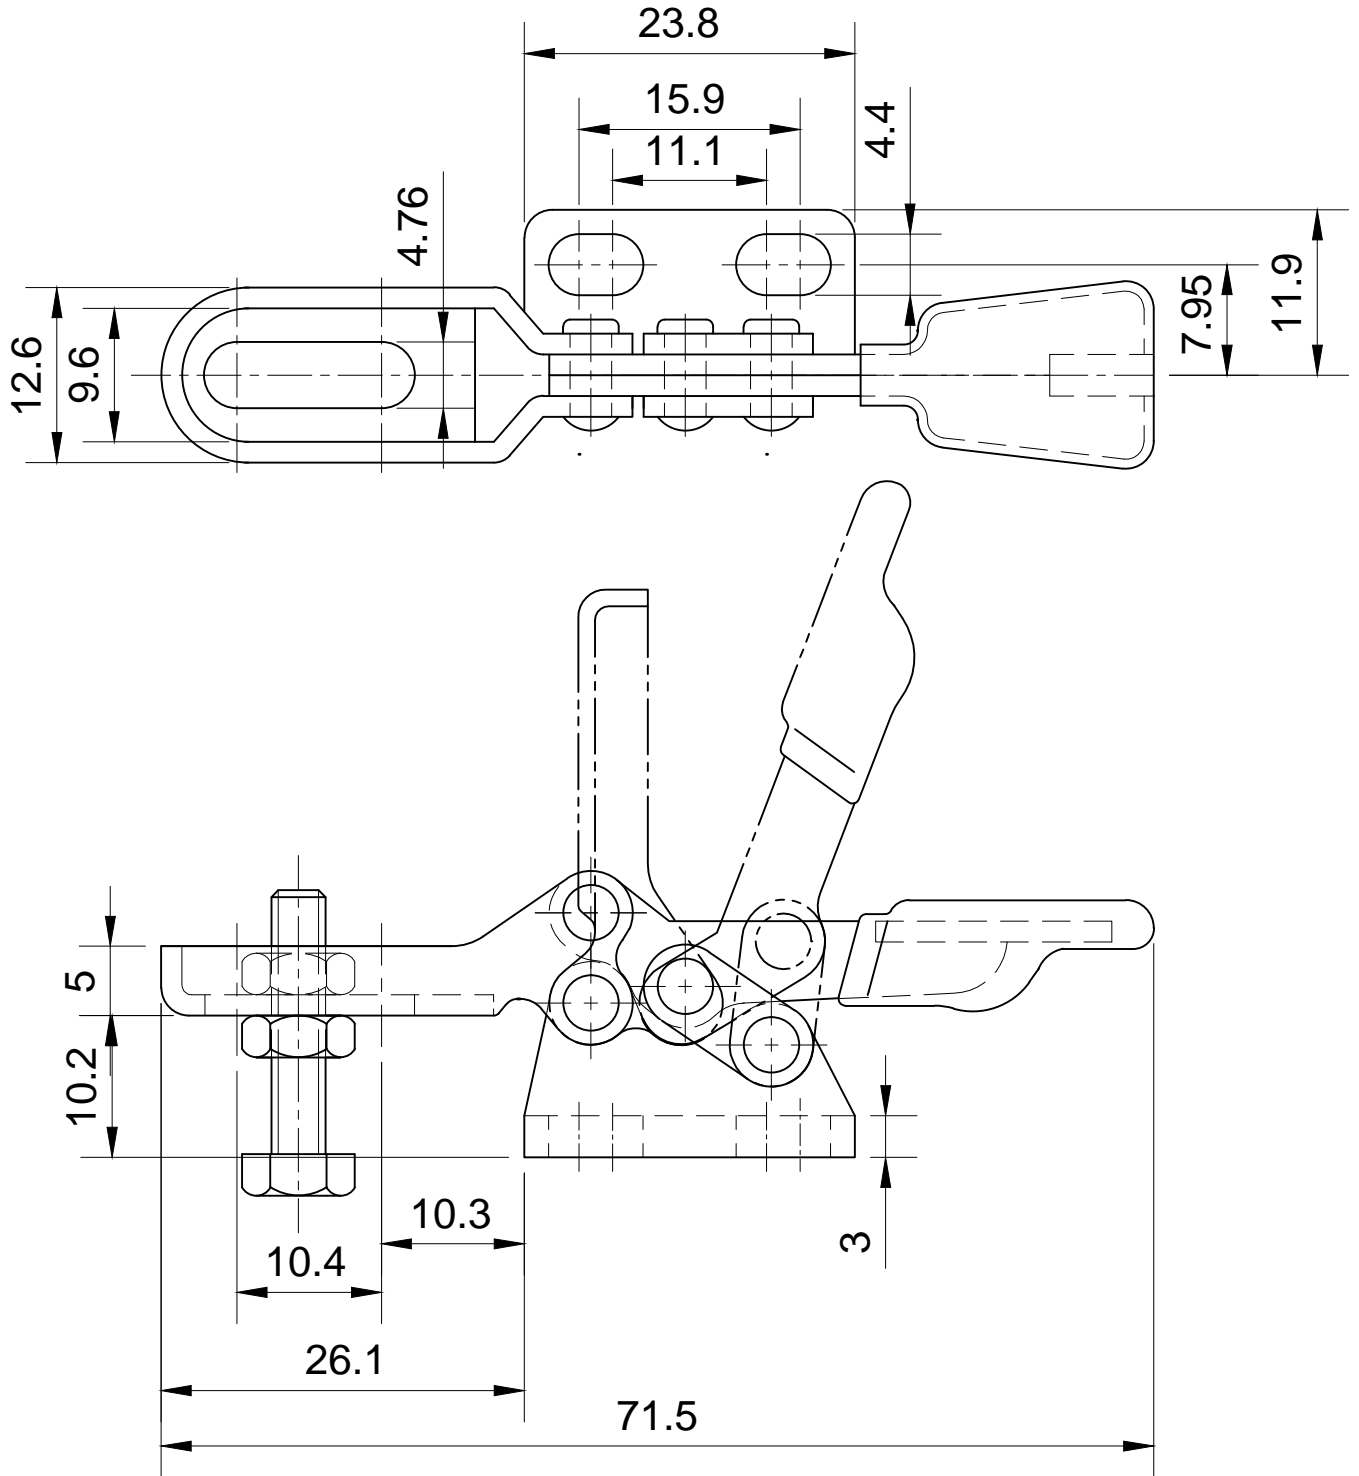

好手机电科技有限公司

HS-22035

BAR OPENS:90°

HANDLE OPENS:60°

SPINDLE SUPPLIED:HS-SA-08034