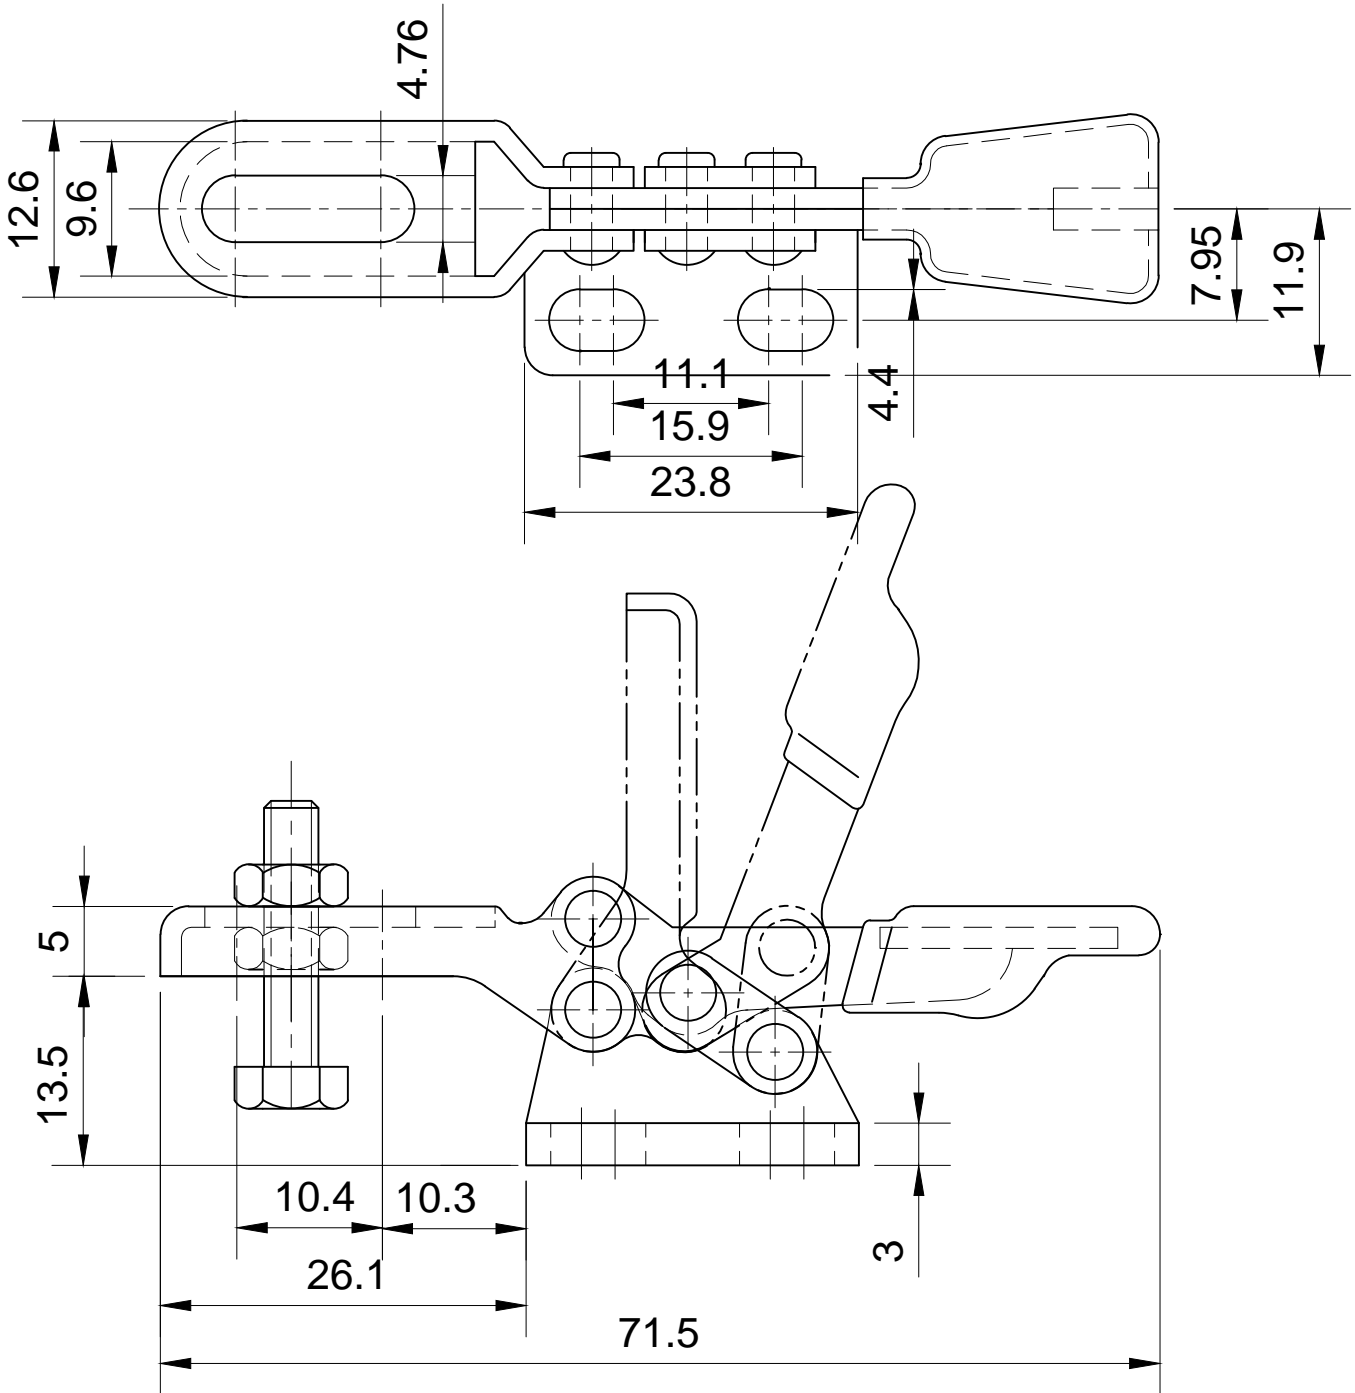

# 好手机电科技有限公司

HS-22020

BAR OPENS:90°

HANDLE OPENS:60°

SPINDLE SUPPLIED:HS-SA-08034