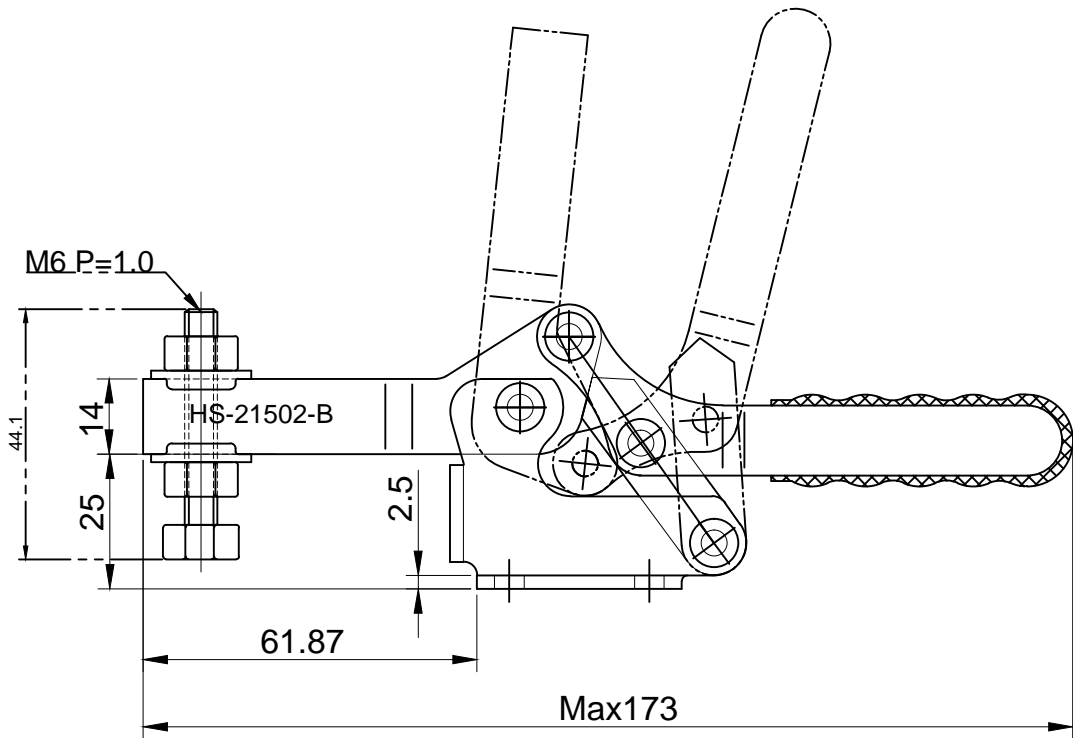

好手机电科技有限公司

HS-21502-B

BAR OPENS:94°

HANDLE OPENS:76°

SPINDLE SUPPLIED:HS-SA-064010