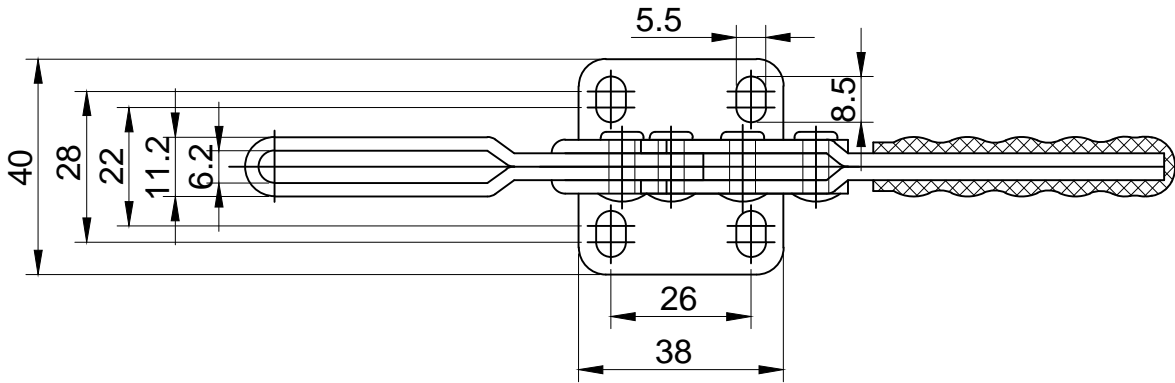

好手机电科技有限公司

HS-21502-B

BAR OPENS:94°

HANDLE OPENS:76°

SPINDLE SUPPLIED:HS-SA-064010