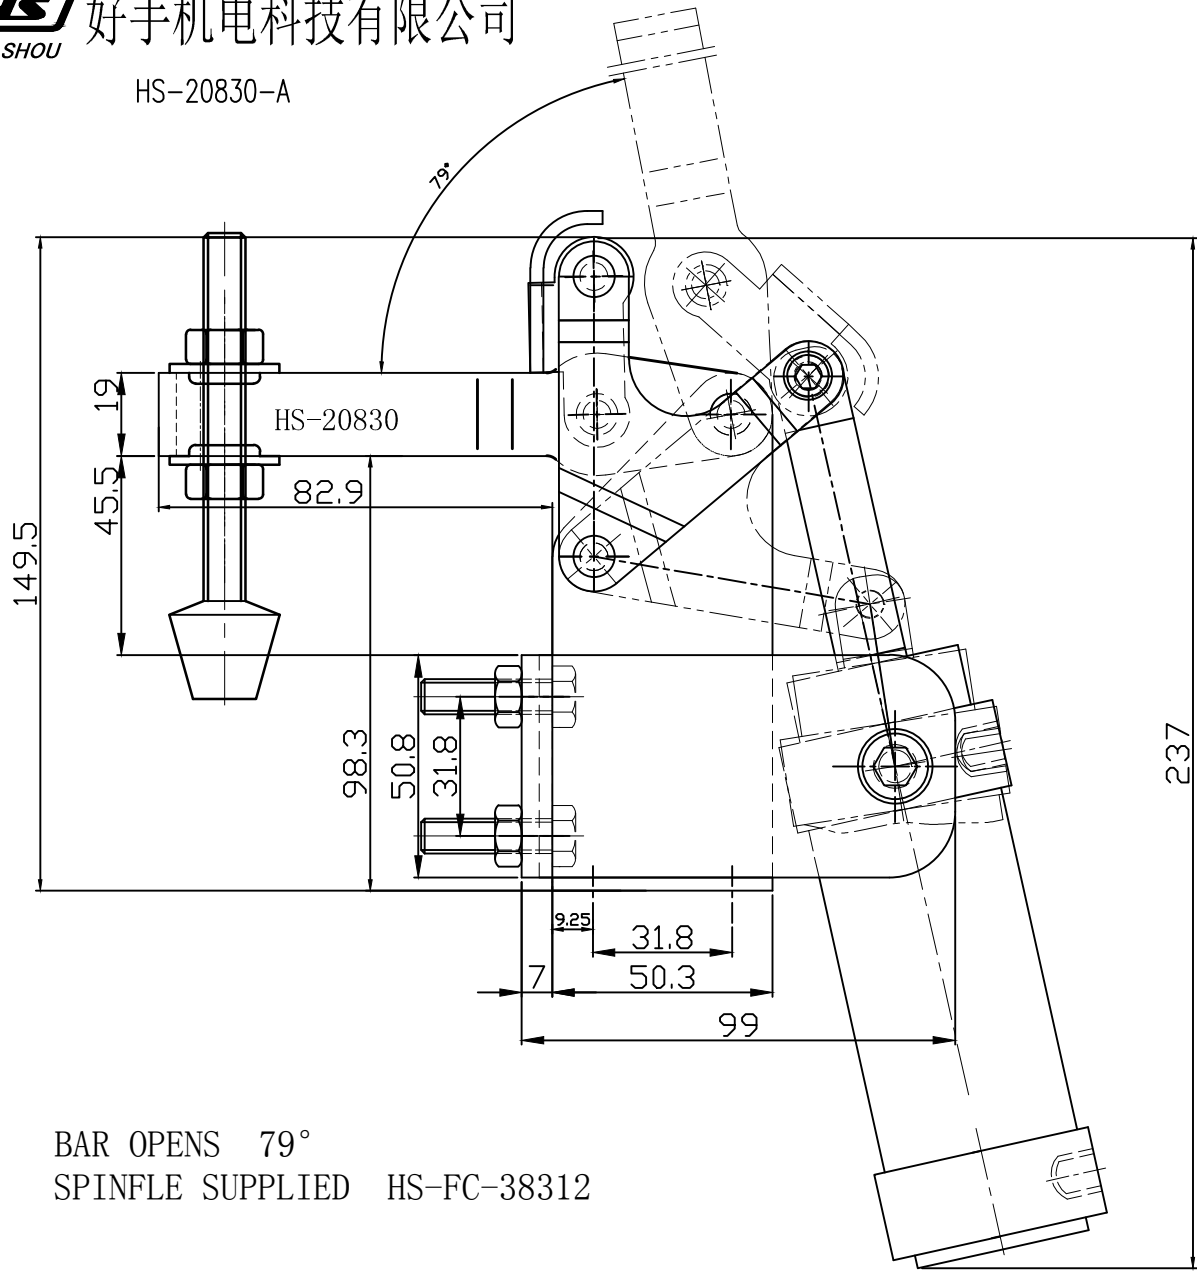

好手机电科技有限公司

HS-20830-A

BAR OPENS 79°
SPINFLE SUPPLIED HS-FC-38312