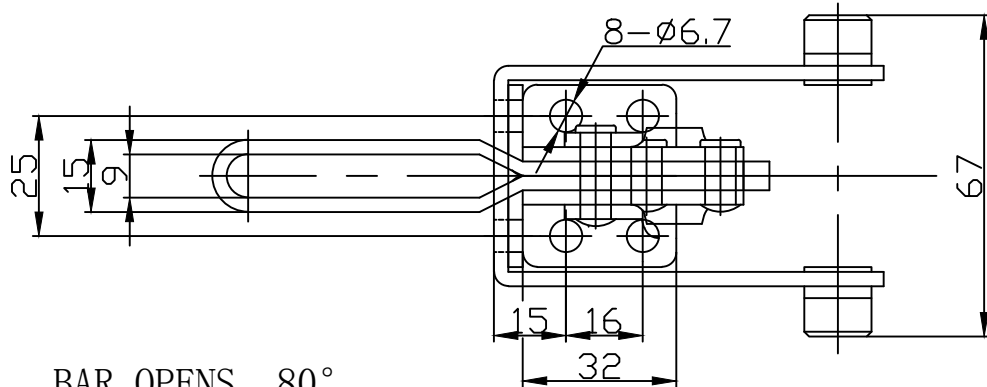

好手机电科技有限公司

HS-20820-A

BAR OPENS 80°

SPINFLE SUPPLIED HS-FC-56212