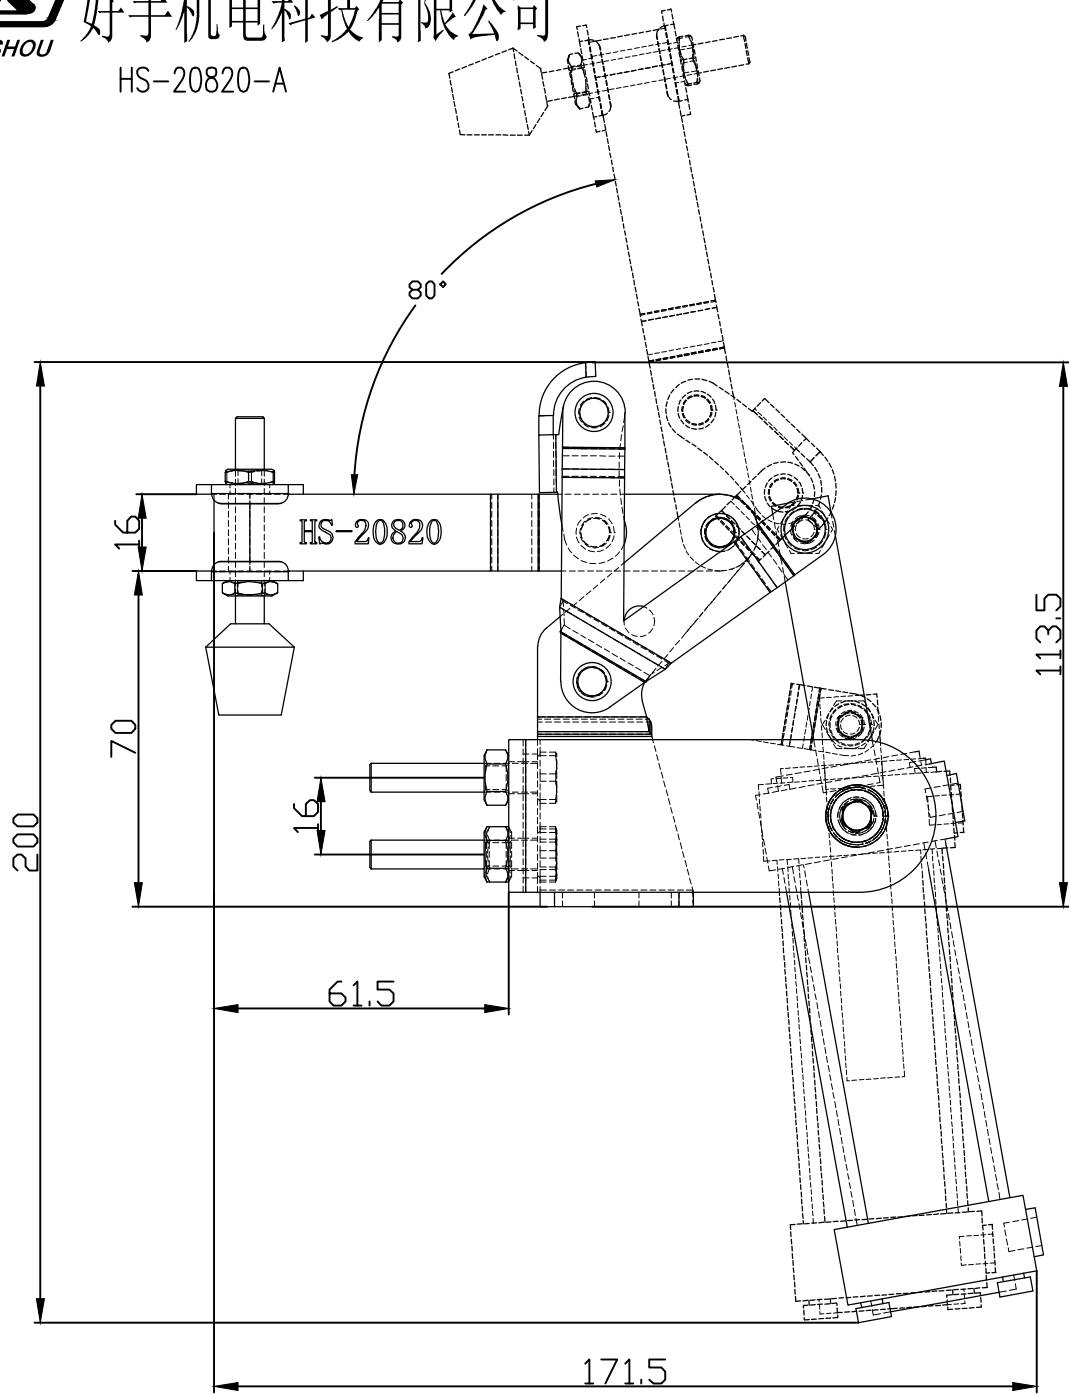

好手机电科技有限公司

HS-20820-A

BAR OPENS 80°

SPINFLE SUPPLIED HS-FC-56212