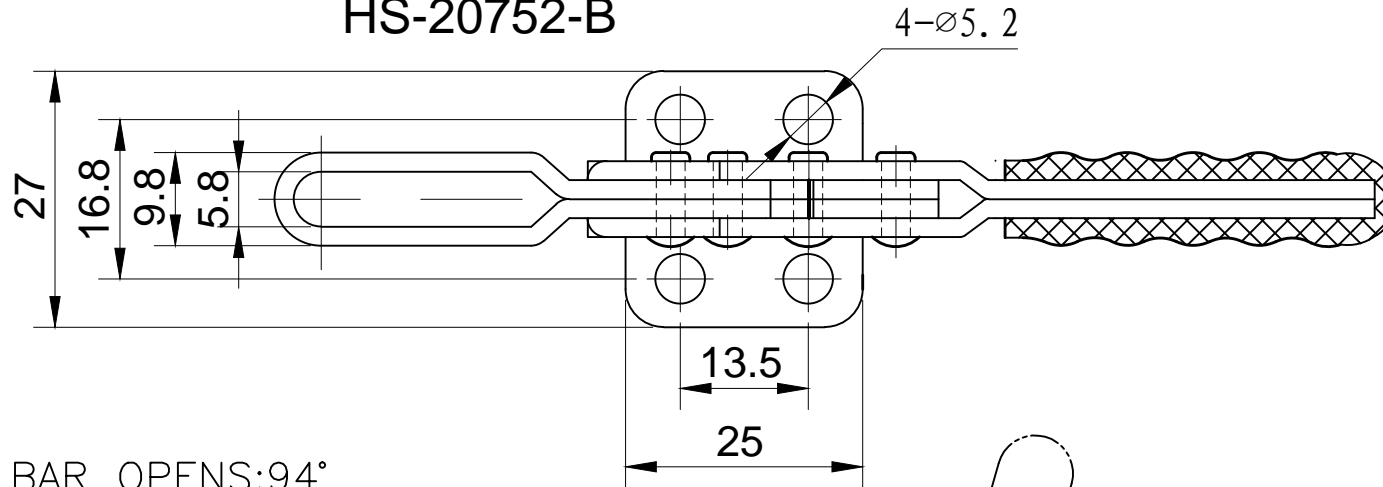

好手机电科技有限公司

HS-20752-B

BAR OPENS:94°

HANDLE OPENS:76°

SPINDLE SUPPLIED:HS-SA-053008