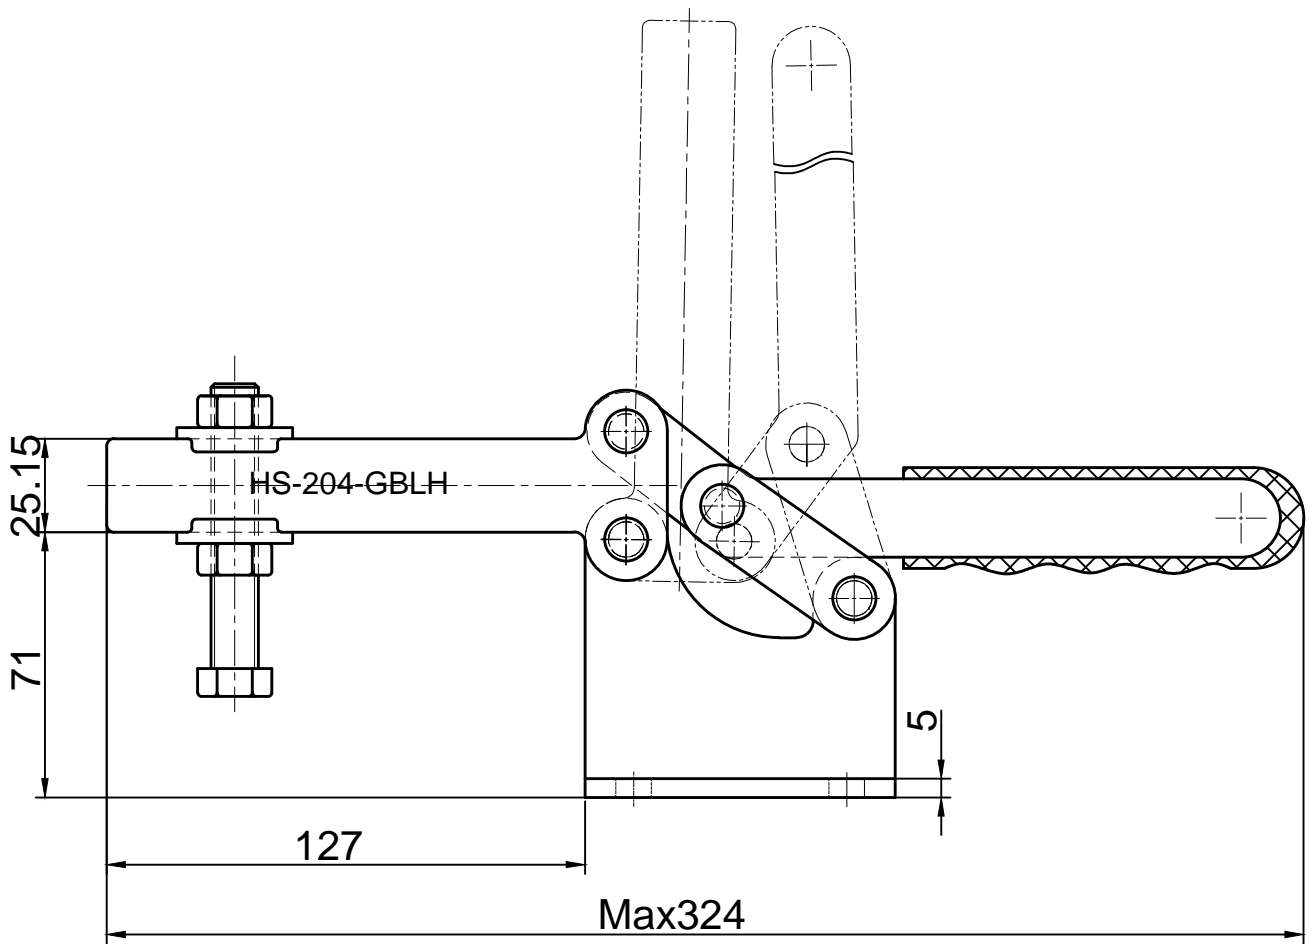

好手机电科技有限公司

HS-204-GBLH

BAR OPENS:90°

HANDLE OPENS:94°

SPINDLE SUPPLIED:HS-SA-12300