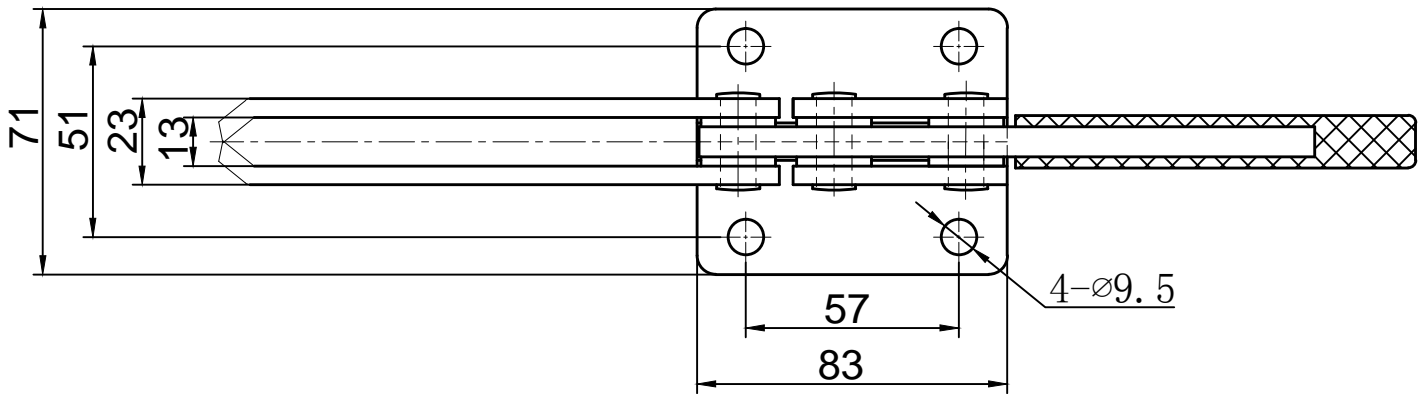

好手机电科技有限公司

HS-204-GBLH

BAR OPENS:90°

HANDLE OPENS:94°

SPINDLE SUPPLIED:HS-SA-12300