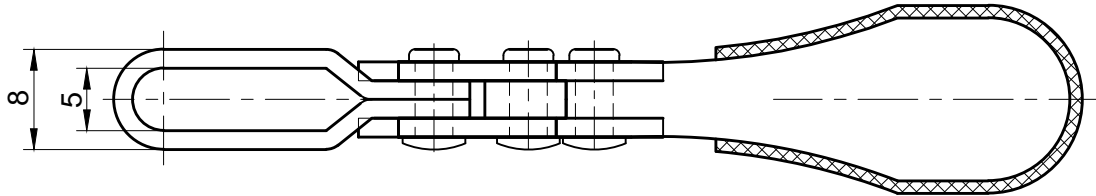

好手机电科技有限公司

HS-201-I

BAR OPENS:90°

HANDLE OPENS:80°

SPINDLE SUPPLIED:HS-SA-08034