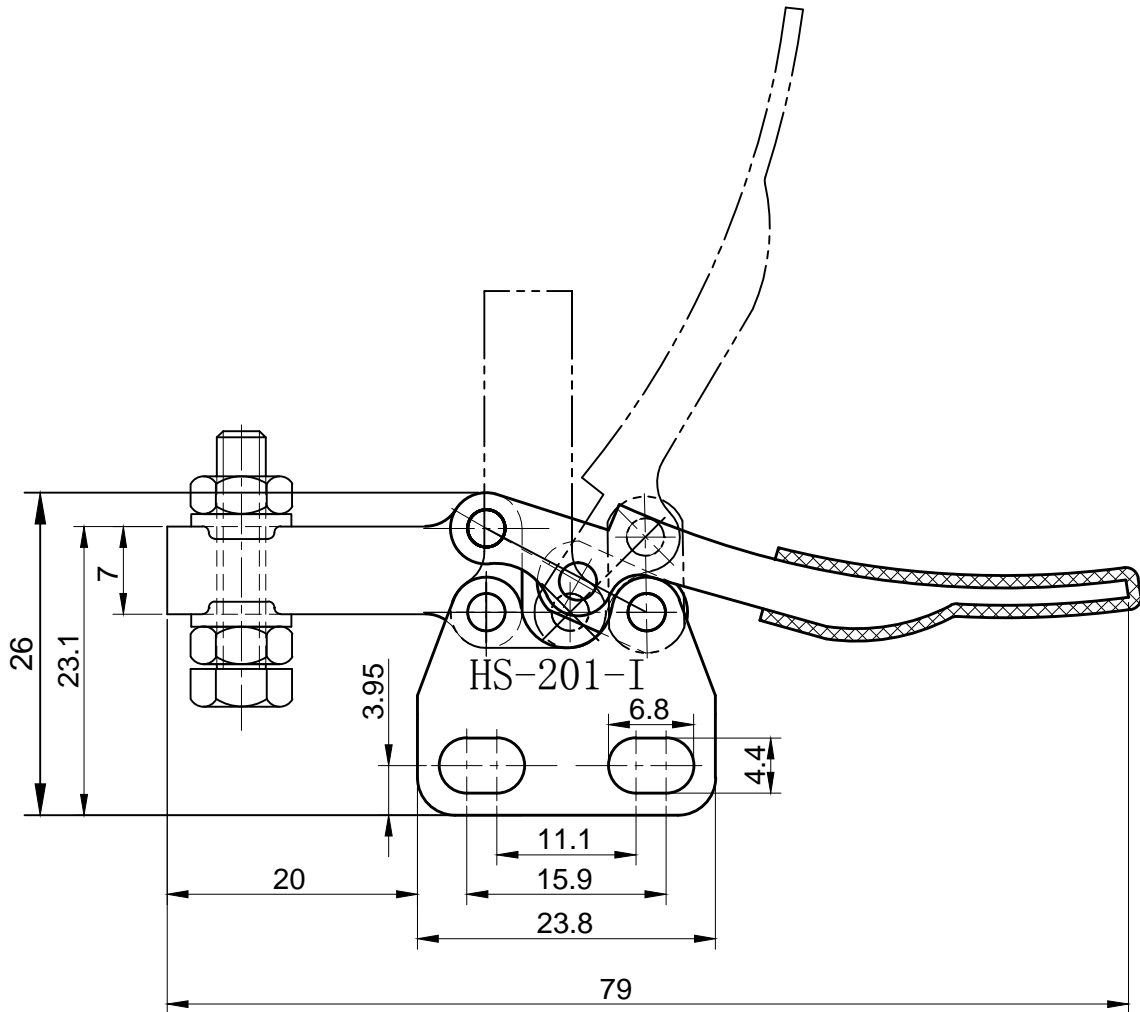

好手机电科技有限公司

HS-201-I

BAR OPENS:90°

HANDLE OPENS:80°

SPINDLE SUPPLIED:HS-SA-08034