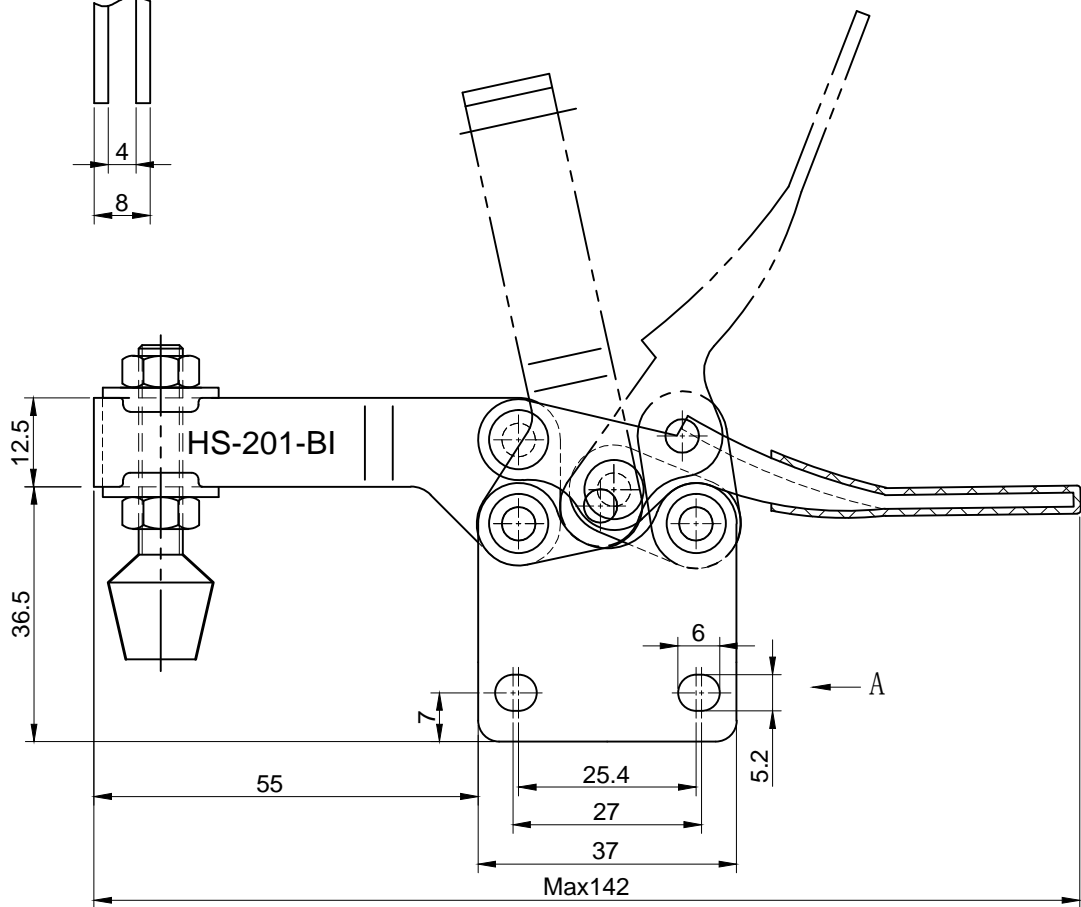

好手机电科技有限公司

HS-201-BI

A向

BAR OPENS:85°

HANDLE OPENS:60°

SPINDLE SUPPLIED:HS-FC-14134