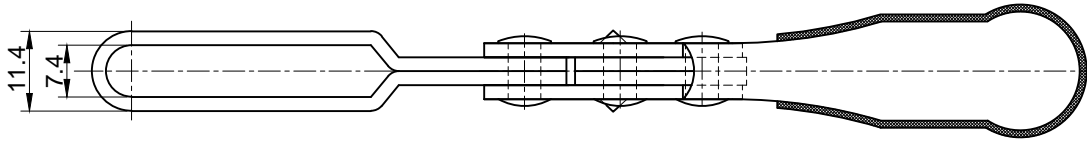

好手机电科技有限公司

HS-201-BI

A向

BAR OPENS:85°

HANDLE OPENS:60°

SPINDLE SUPPLIED:HS-FC-14134