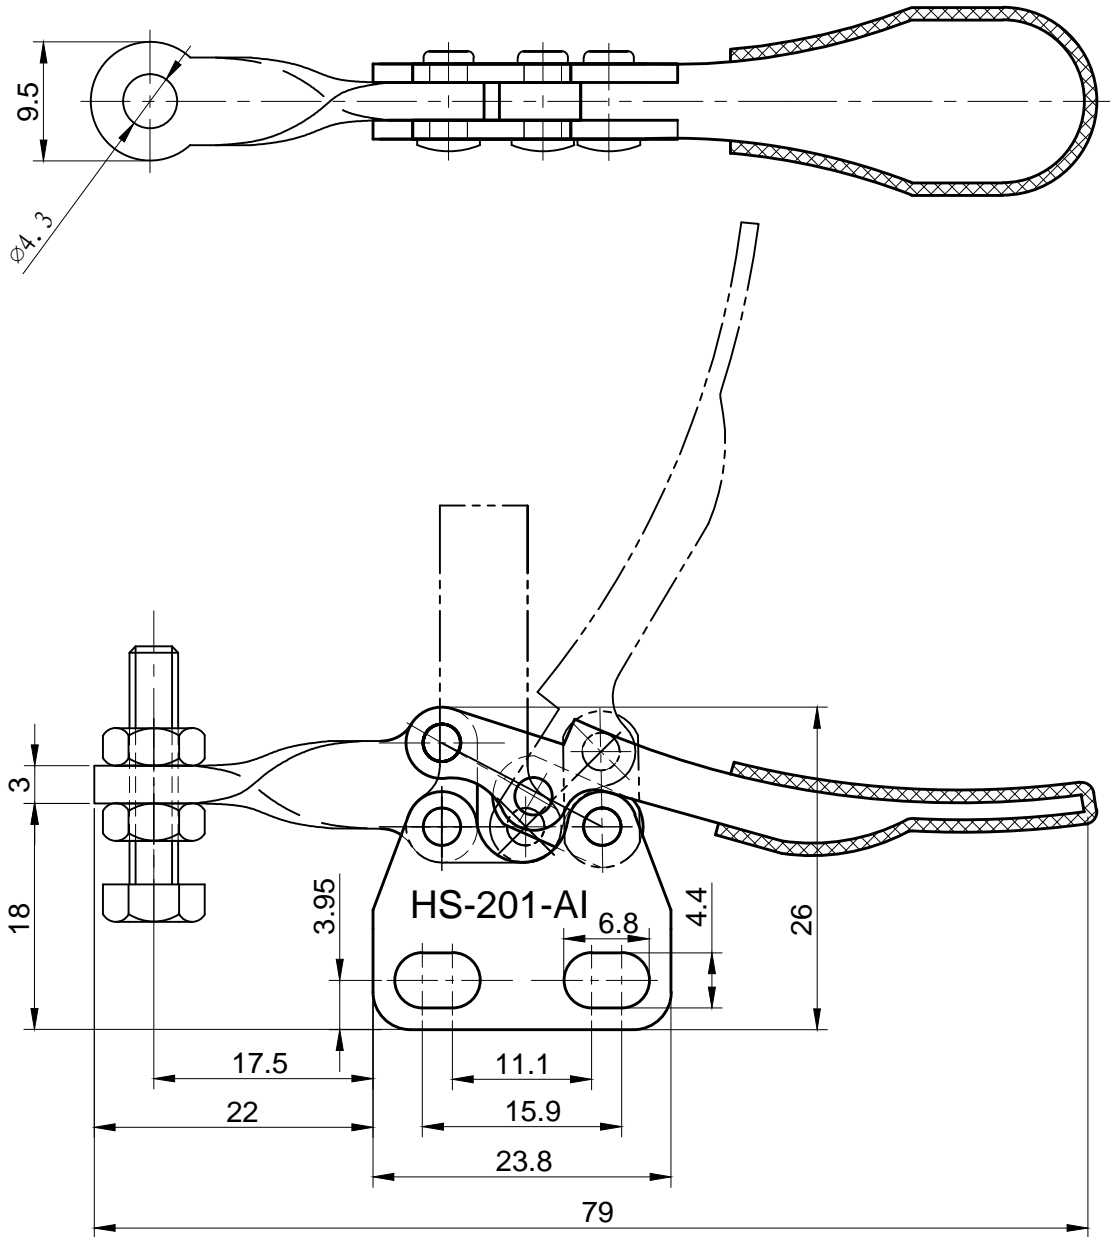

好手机电科技有限公司

HS-201-AI

BAR OPENS:90°

HANDLE OPENS:80°

SPINDLE SUPPLIED:HS-SA-08034