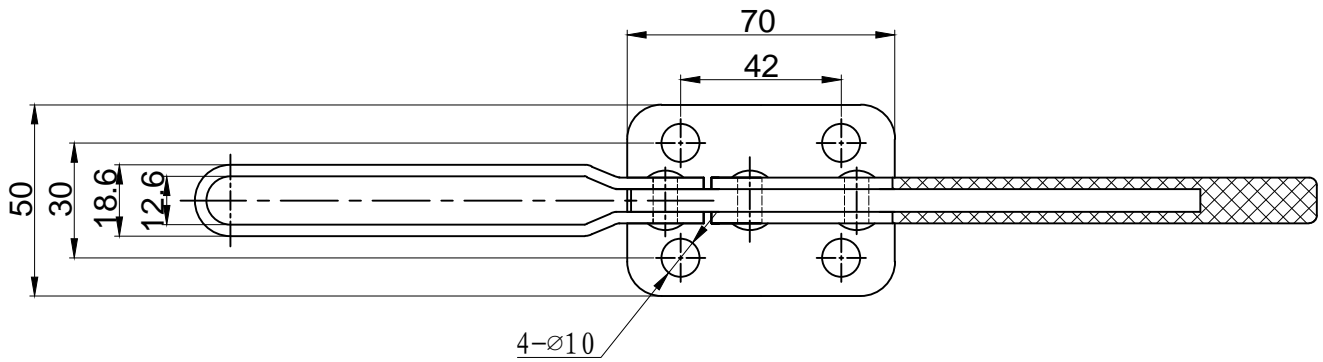

好手机电科技有限公司

HS-200-WLH

BAR OPENS:75°

HANDLE OPENS:77°

SPINDLE SUPPLIED:HS-FC-38412