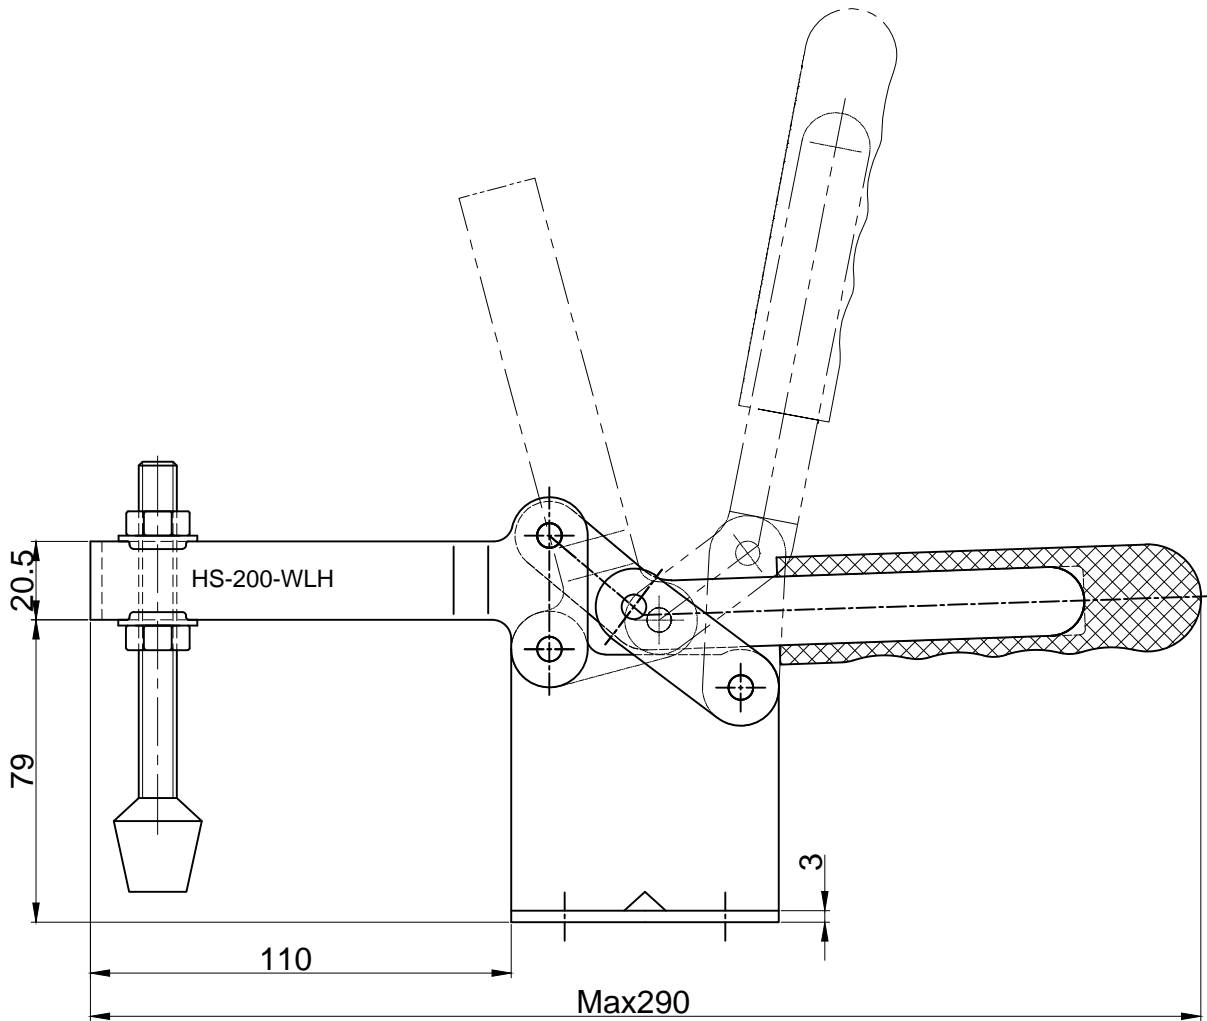

好手机电科技有限公司

HS-200-WLH

BAR OPENS:75°

HANDLE OPENS:77°

SPINDLE SUPPLIED:HS-FC-38412