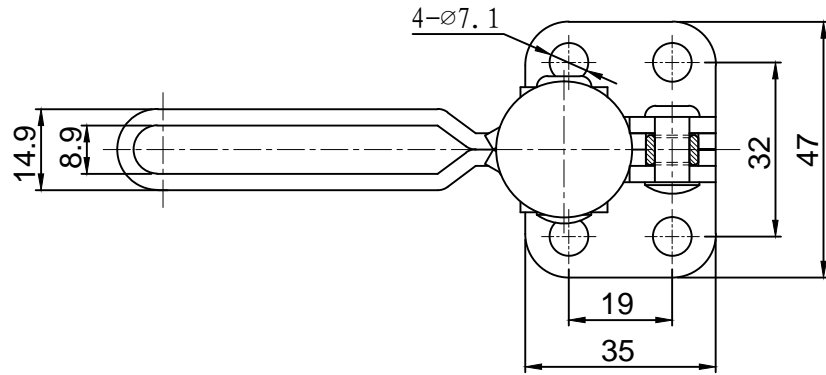

好手机电科技有限公司

HS-12502-B

BAR OPENS:90°~150°

HANDLE OPENS:70°~100°

SPINDLE SUPPLIED:HS-SA-085012