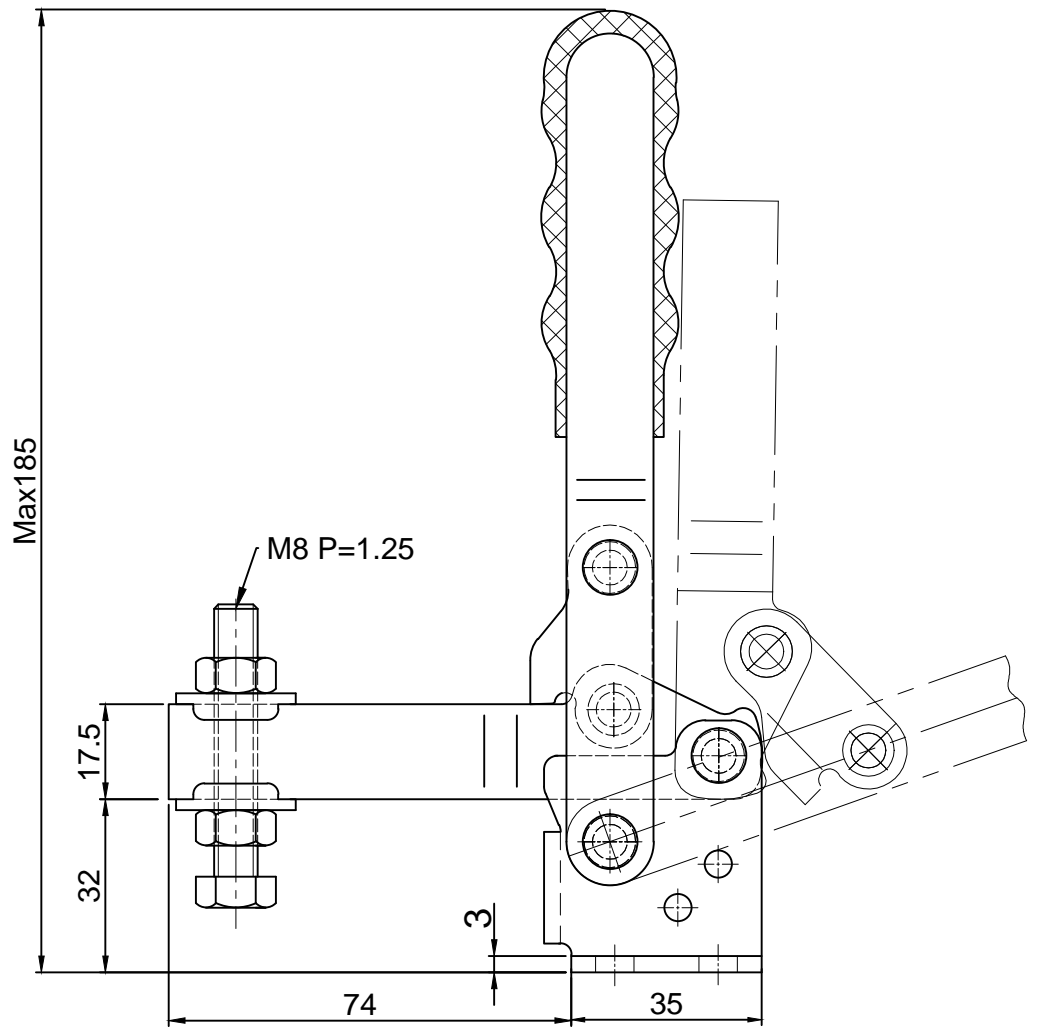

好手机电科技有限公司

HS-12502-B

BAR OPENS:90°~150°

HANDLE OPENS:70°~100°

SPINDLE SUPPLIED:HS-SA-085012