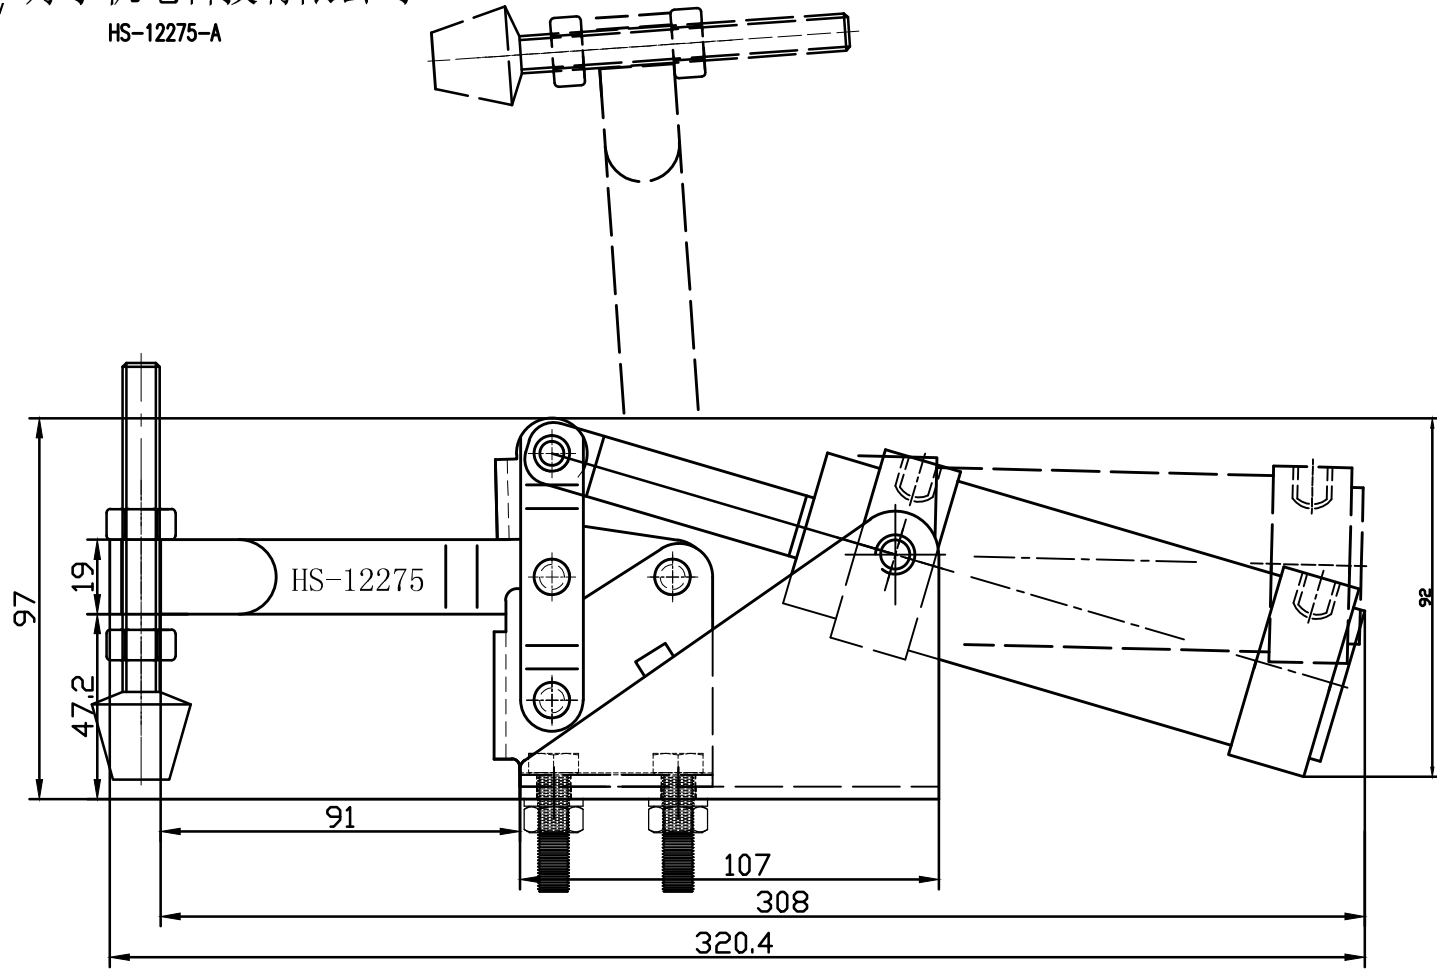

好手机电科技有限公司

HS-12275-A

BAR OPENS 86°
SPINFLE SUPPLIED HS-FC-38312