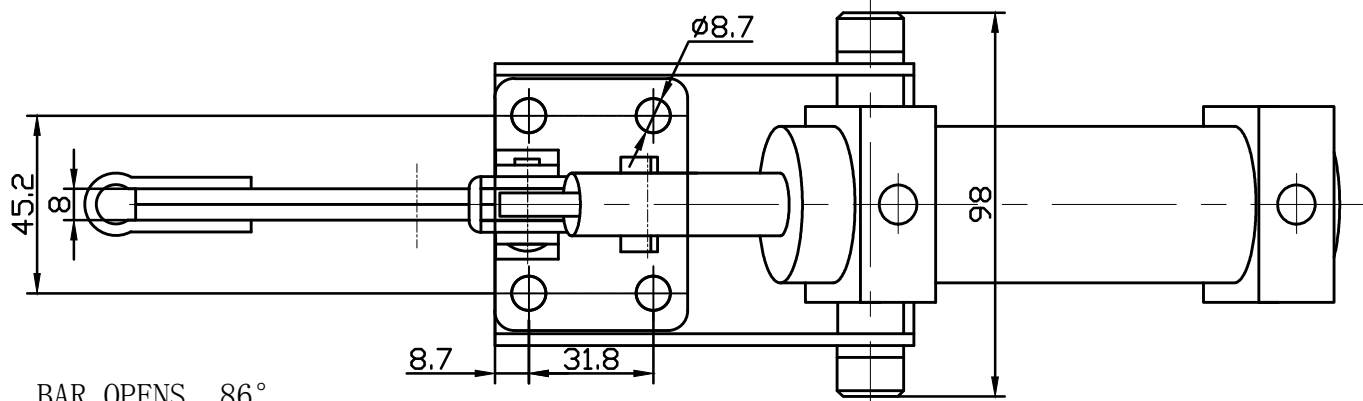

好手机电科技有限公司

HS-12275-A

BAR OPENS 86°
SPINFLE SUPPLIED HS-FC-38312