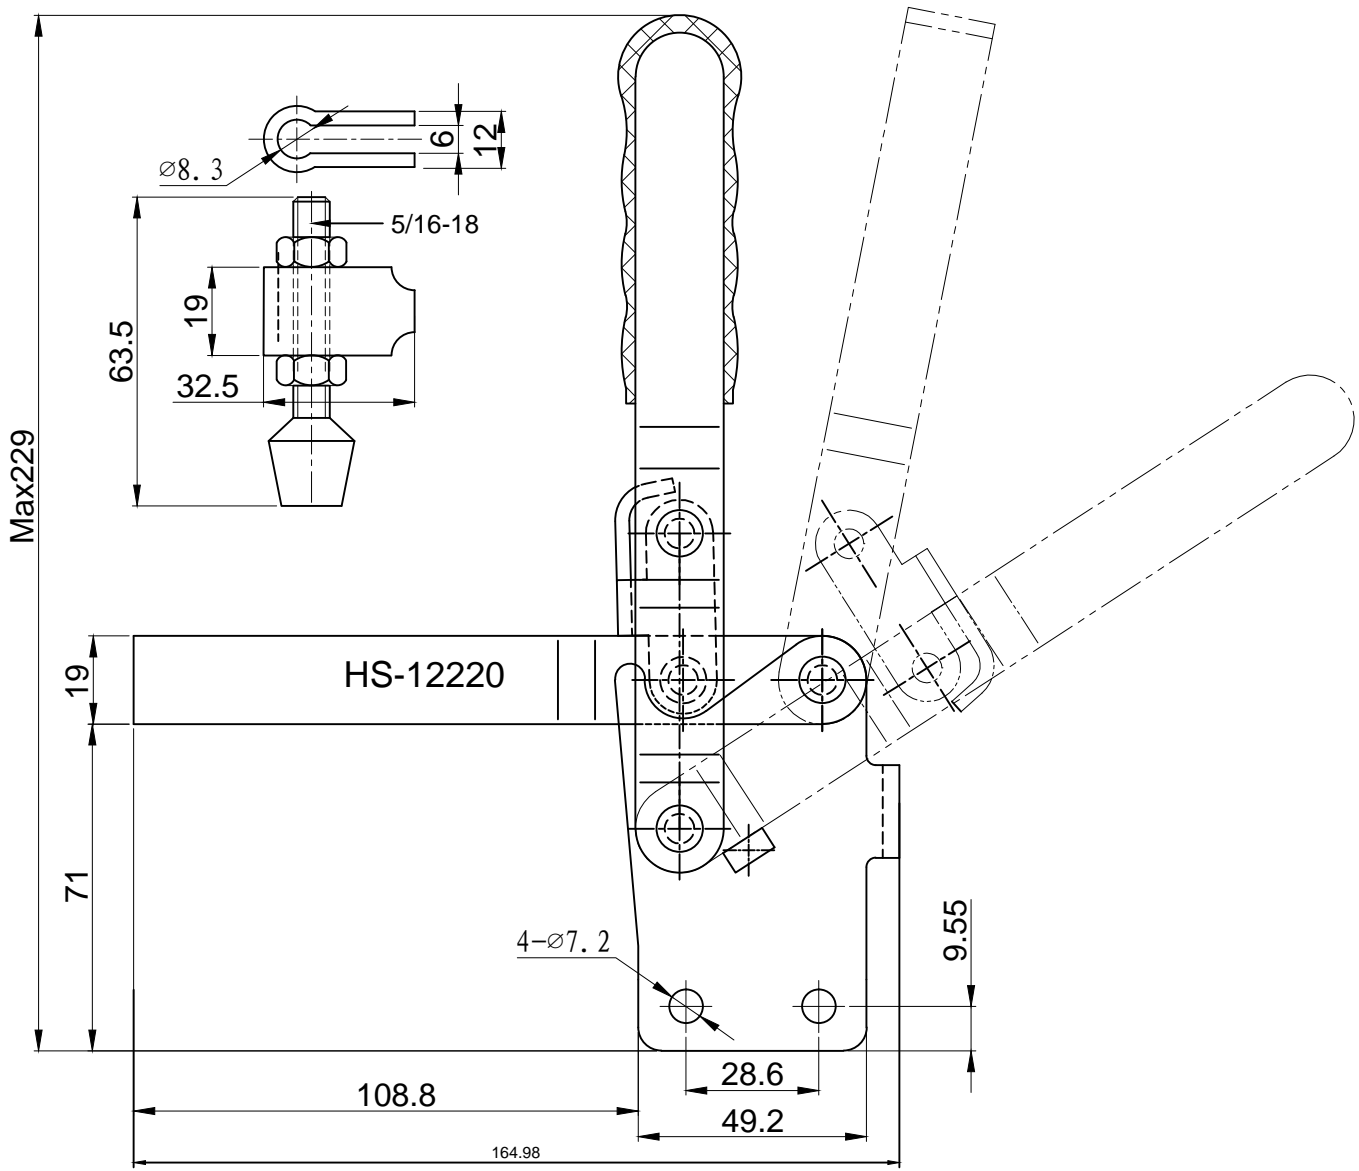

好手机电科技有限公司

HS-12220

BAR OPENS:101°

HANDLE OPENS:57°

SPINDLE SUPPLIED:HS-FC-56212