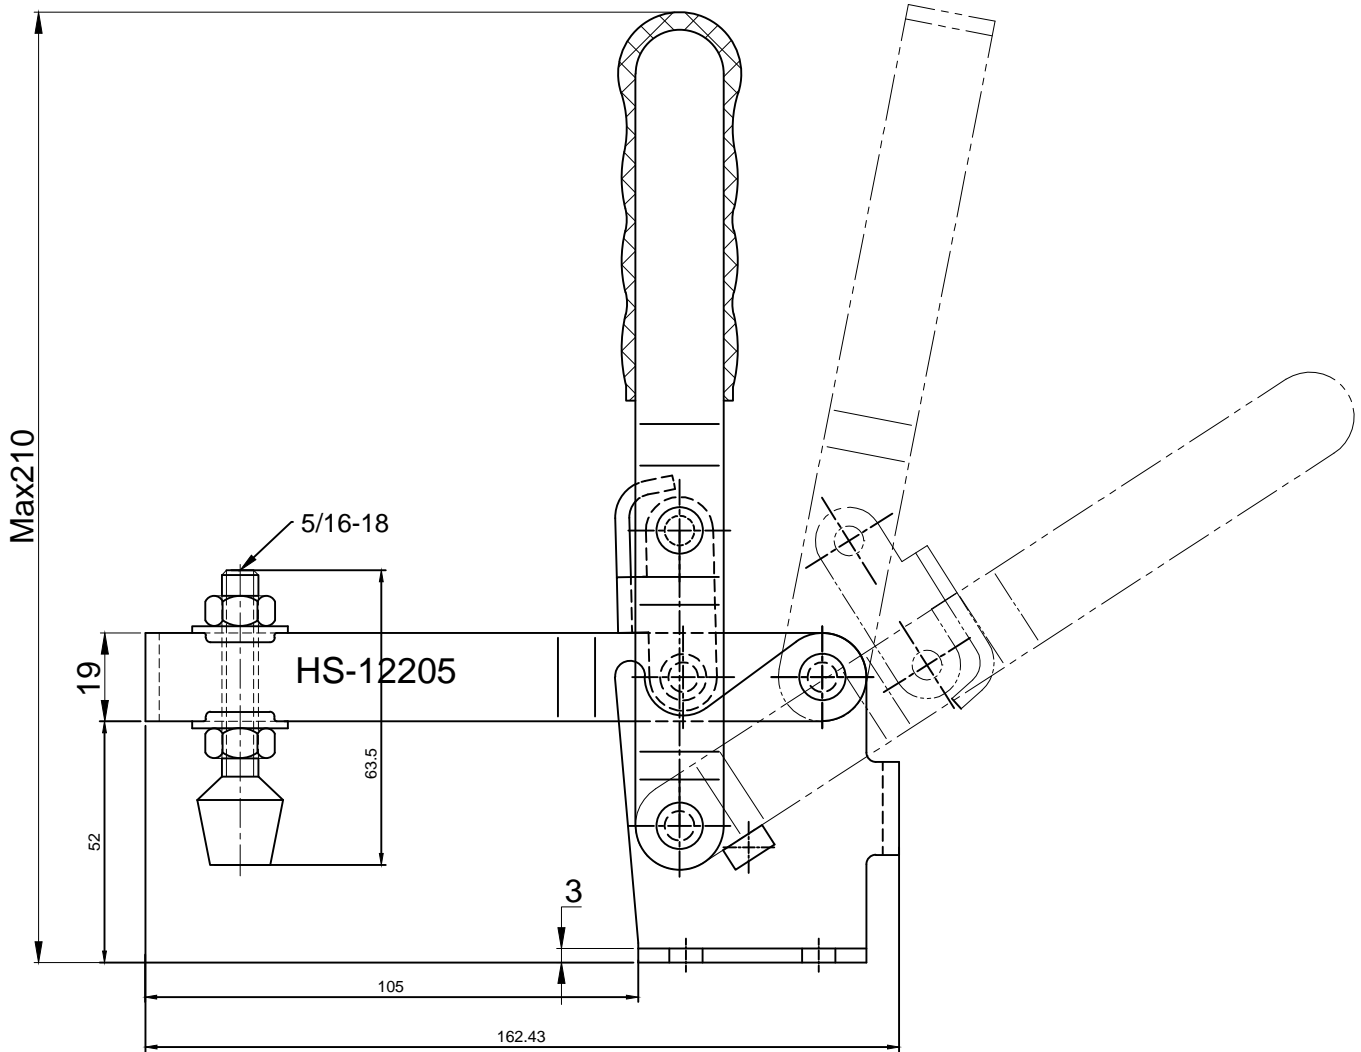

好手机电科技有限公司

HS-12205

BAR OPENS:101°

HANDLE OPENS:57°

SPINDLE SUPPLIED:HS-FC-56212