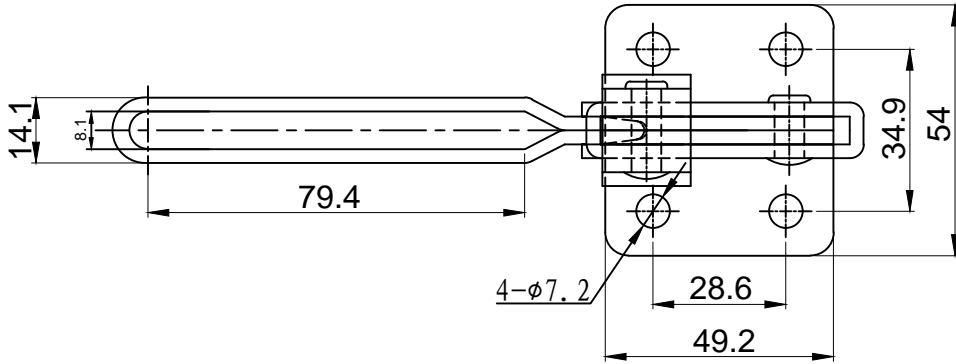

好手机电科技有限公司

HS-12205

BAR OPENS:101°

HANDLE OPENS:57°

SPINDLE SUPPLIED:HS-FC-56212