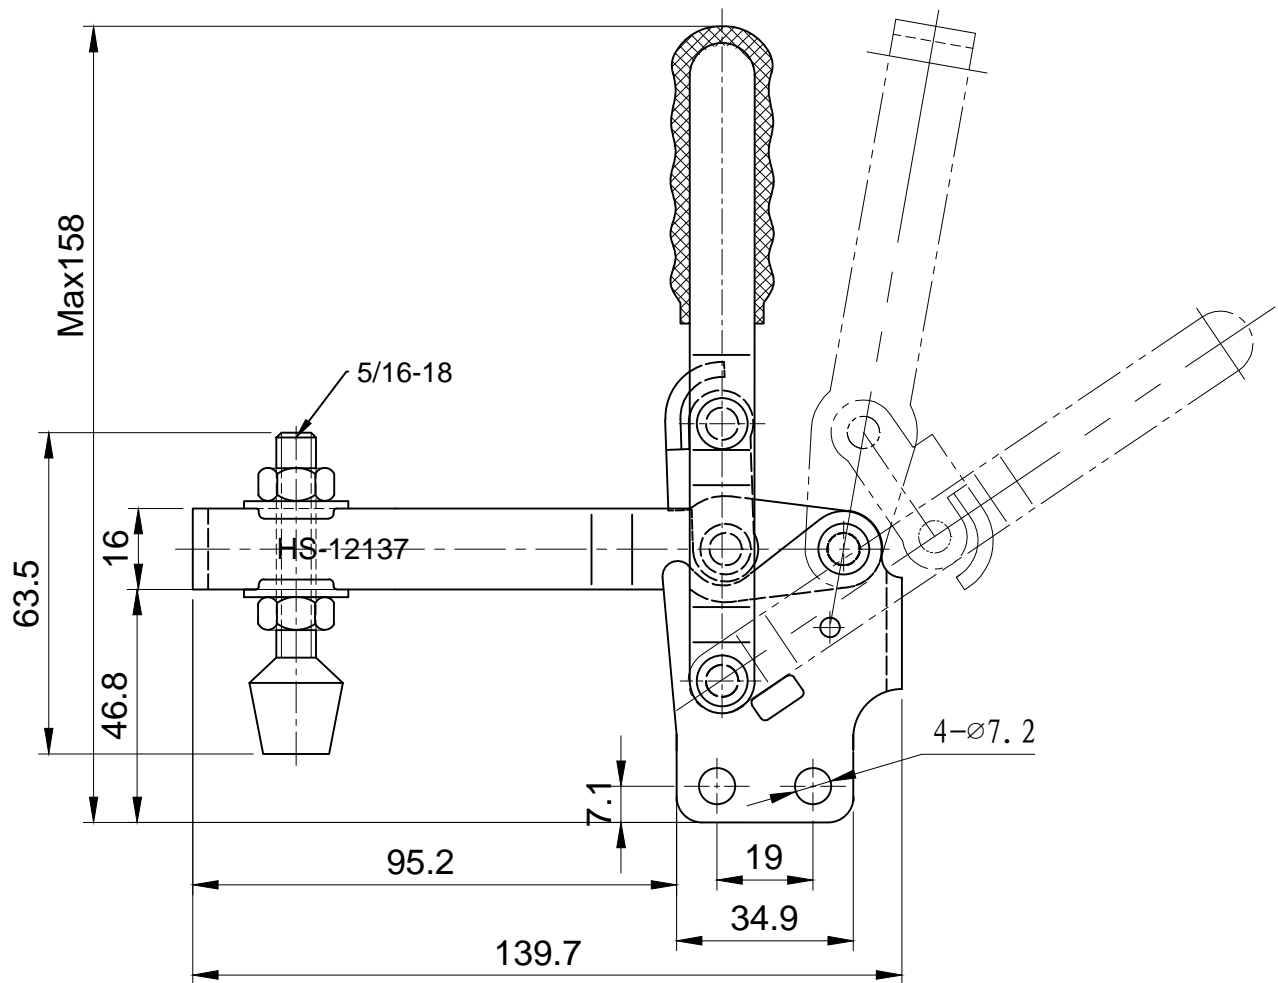

好手机电科技有限公司

HS-12137

BAR OPENS:100°

HANDLE OPENS:60°

SPINDLE SUPPLIED:HS-FC-56212