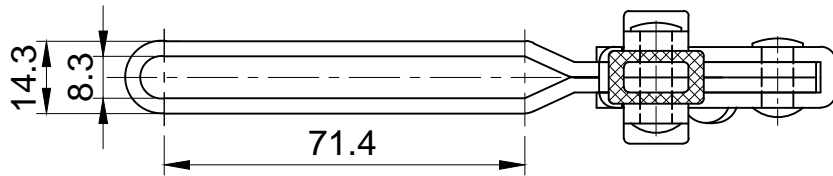

好手机电科技有限公司

HS-12137

BAR OPENS:100°

HANDLE OPENS:60°

SPINDLE SUPPLIED:HS-FC-56212