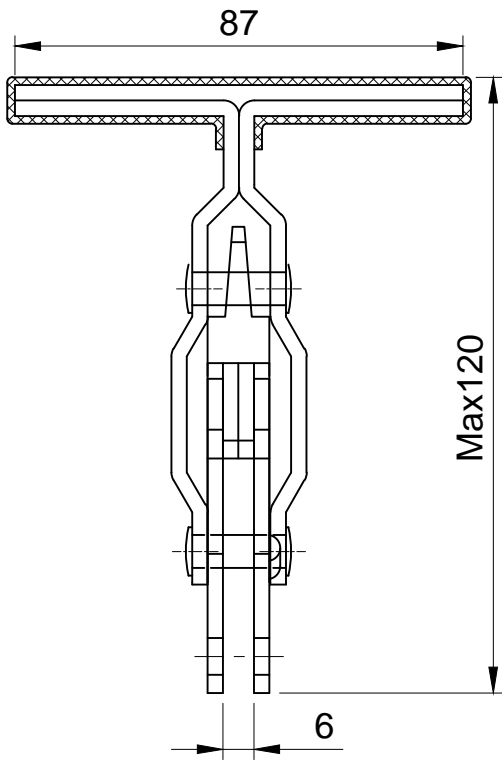

好手机电科技有限公司

HS-12136

BAR OPENS:100°

HANDLE OPENS:60°

SPINDLE SUPPLIED:HS-FC-56212