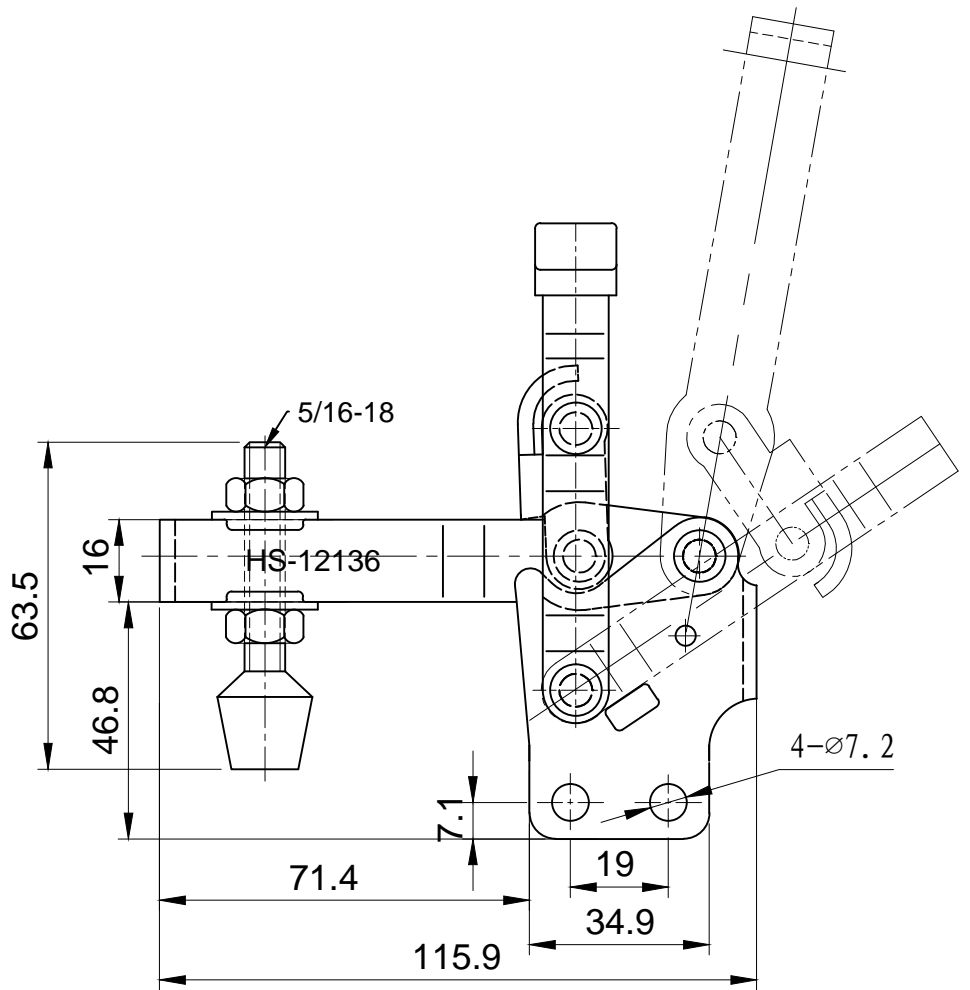

好手机电科技有限公司

HS-12136

BAR OPENS:100°

HANDLE OPENS:60°

SPINDLE SUPPLIED:HS-FC-56212