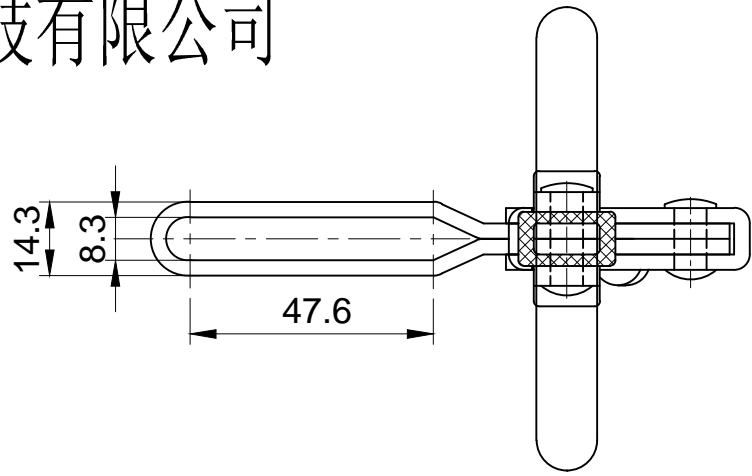

好手机电科技有限公司

HS-12136

BAR OPENS:100°

HANDLE OPENS:60°

SPINDLE SUPPLIED:HS-FC-56212