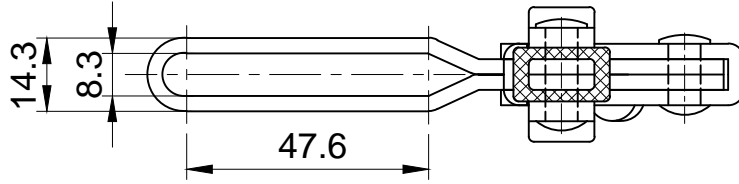

好手机电科技有限公司

HS-12135

BAR OPENS:100°

HANDLE OPENS:60°

SPINDLE SUPPLIED:HS-FC-56212