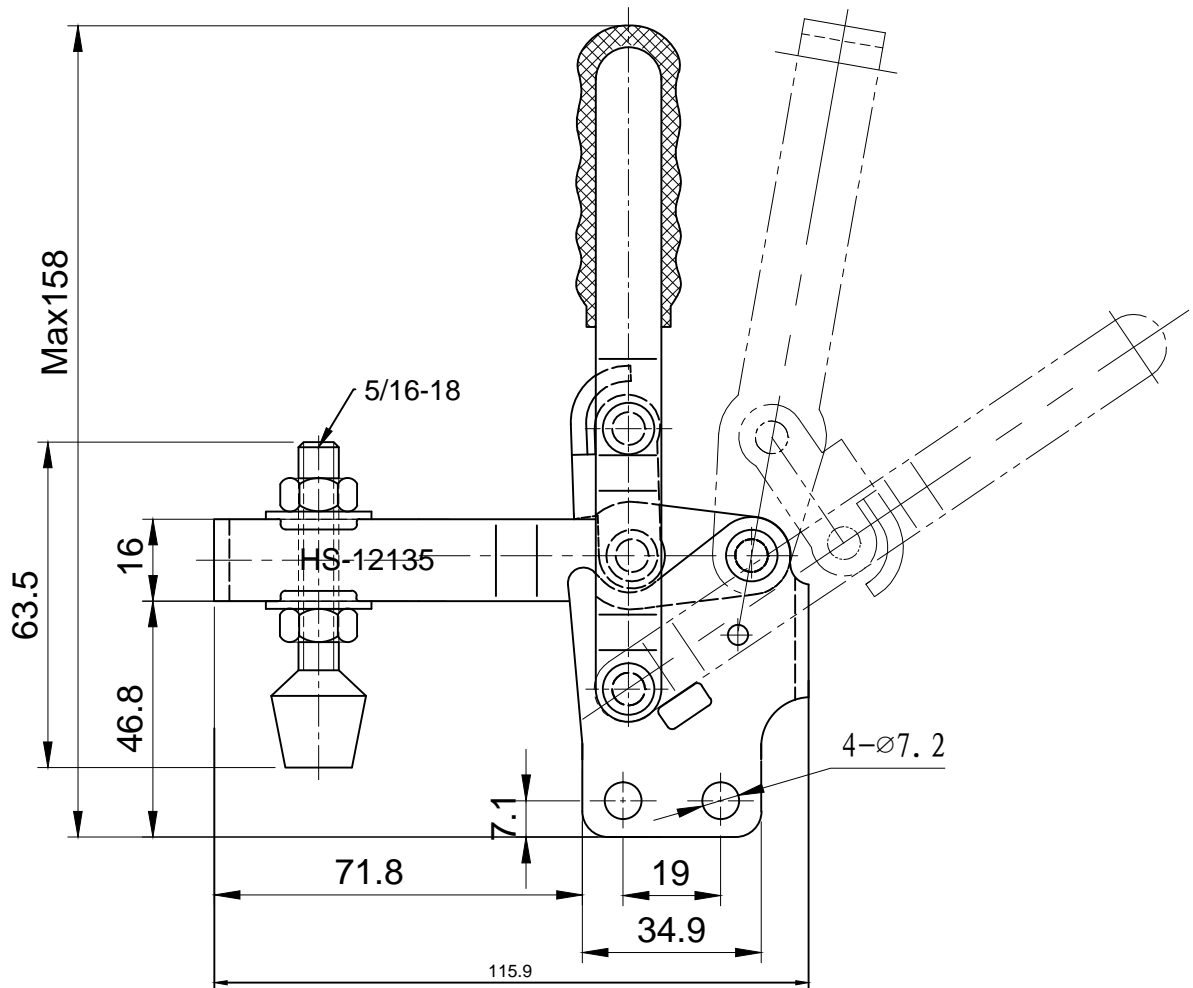

好手机电科技有限公司

HS-12135

BAR OPENS:100°

HANDLE OPENS:60°

SPINDLE SUPPLIED:HS-FC-56212