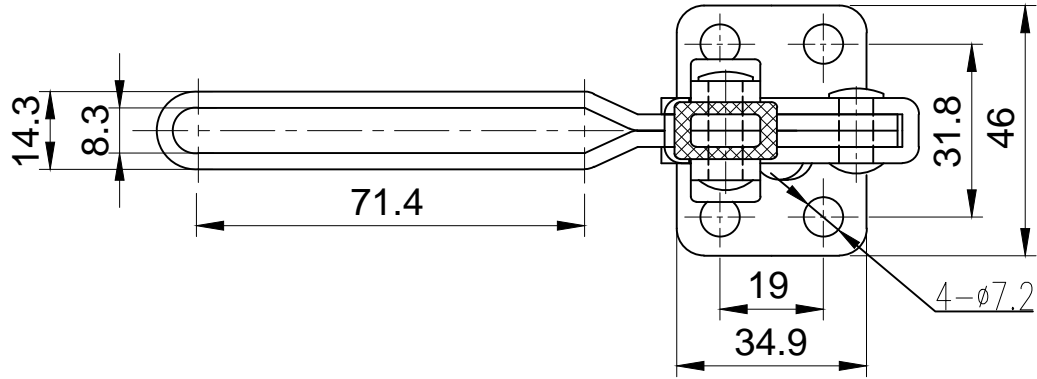

好手机电科技有限公司

HS-12132

BAR OPENS:100°

HANDLE OPENS:60°

SPINDLE SUPPLIED:HS-FC-56212