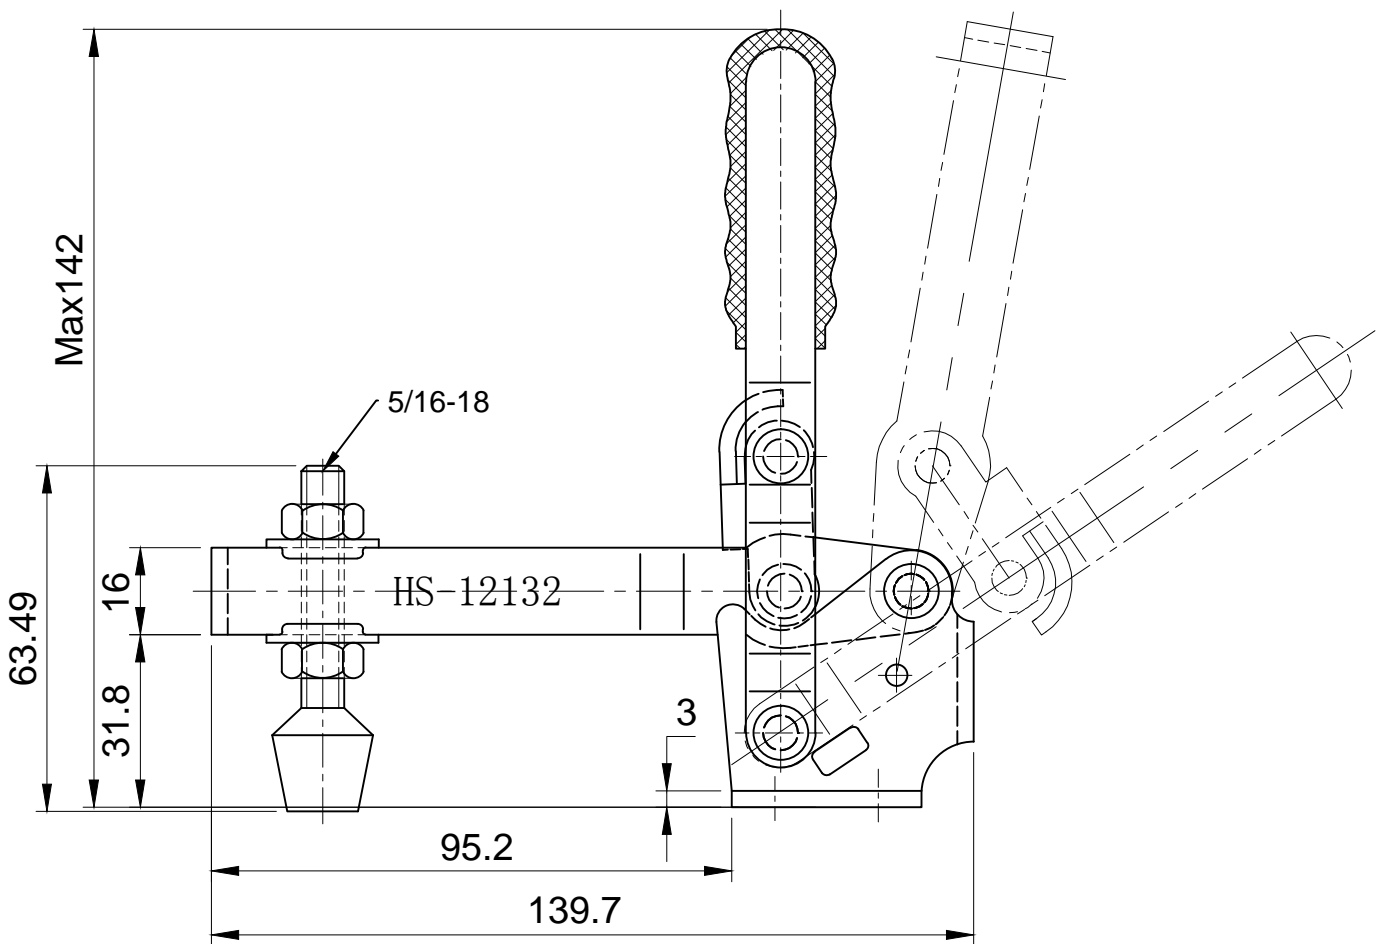

好手机电科技有限公司

HS-12132

BAR OPENS:100°

HANDLE OPENS:60°

SPINDLE SUPPLIED:HS-FC-56212