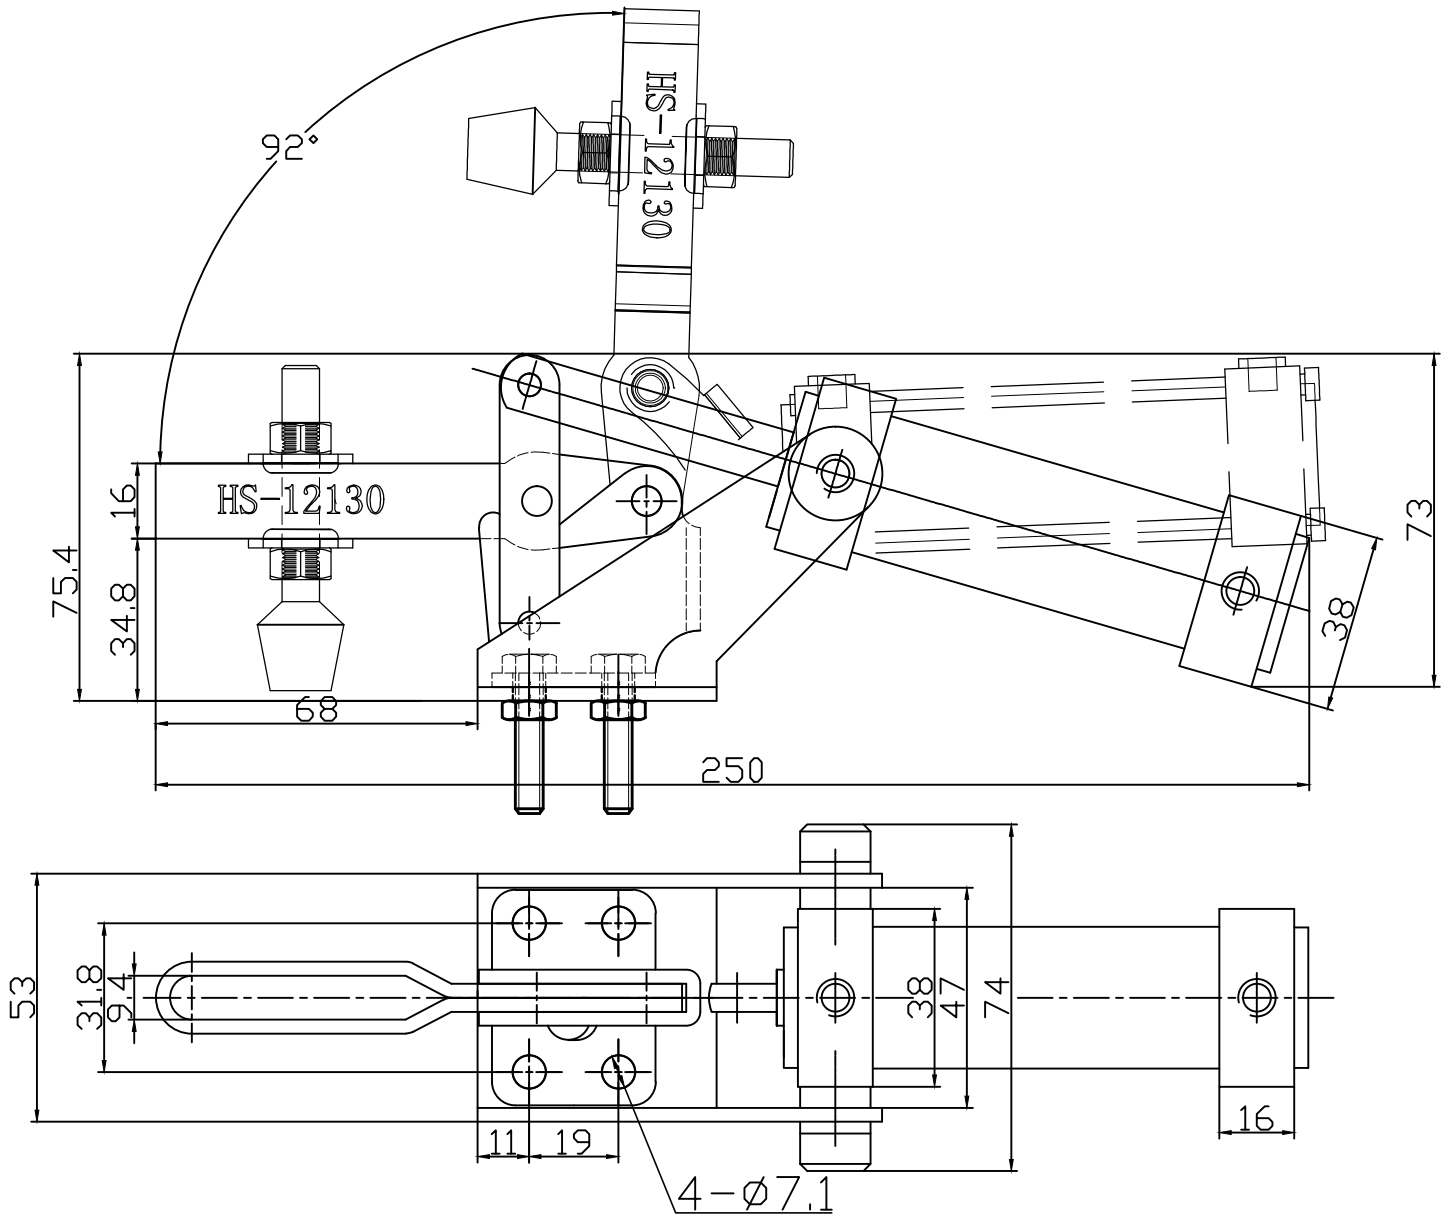

好手机电科技有限公司

HS-12130-A

BAR OPENS 92°

SPINFLE SUPPLIED HS-FC-56212