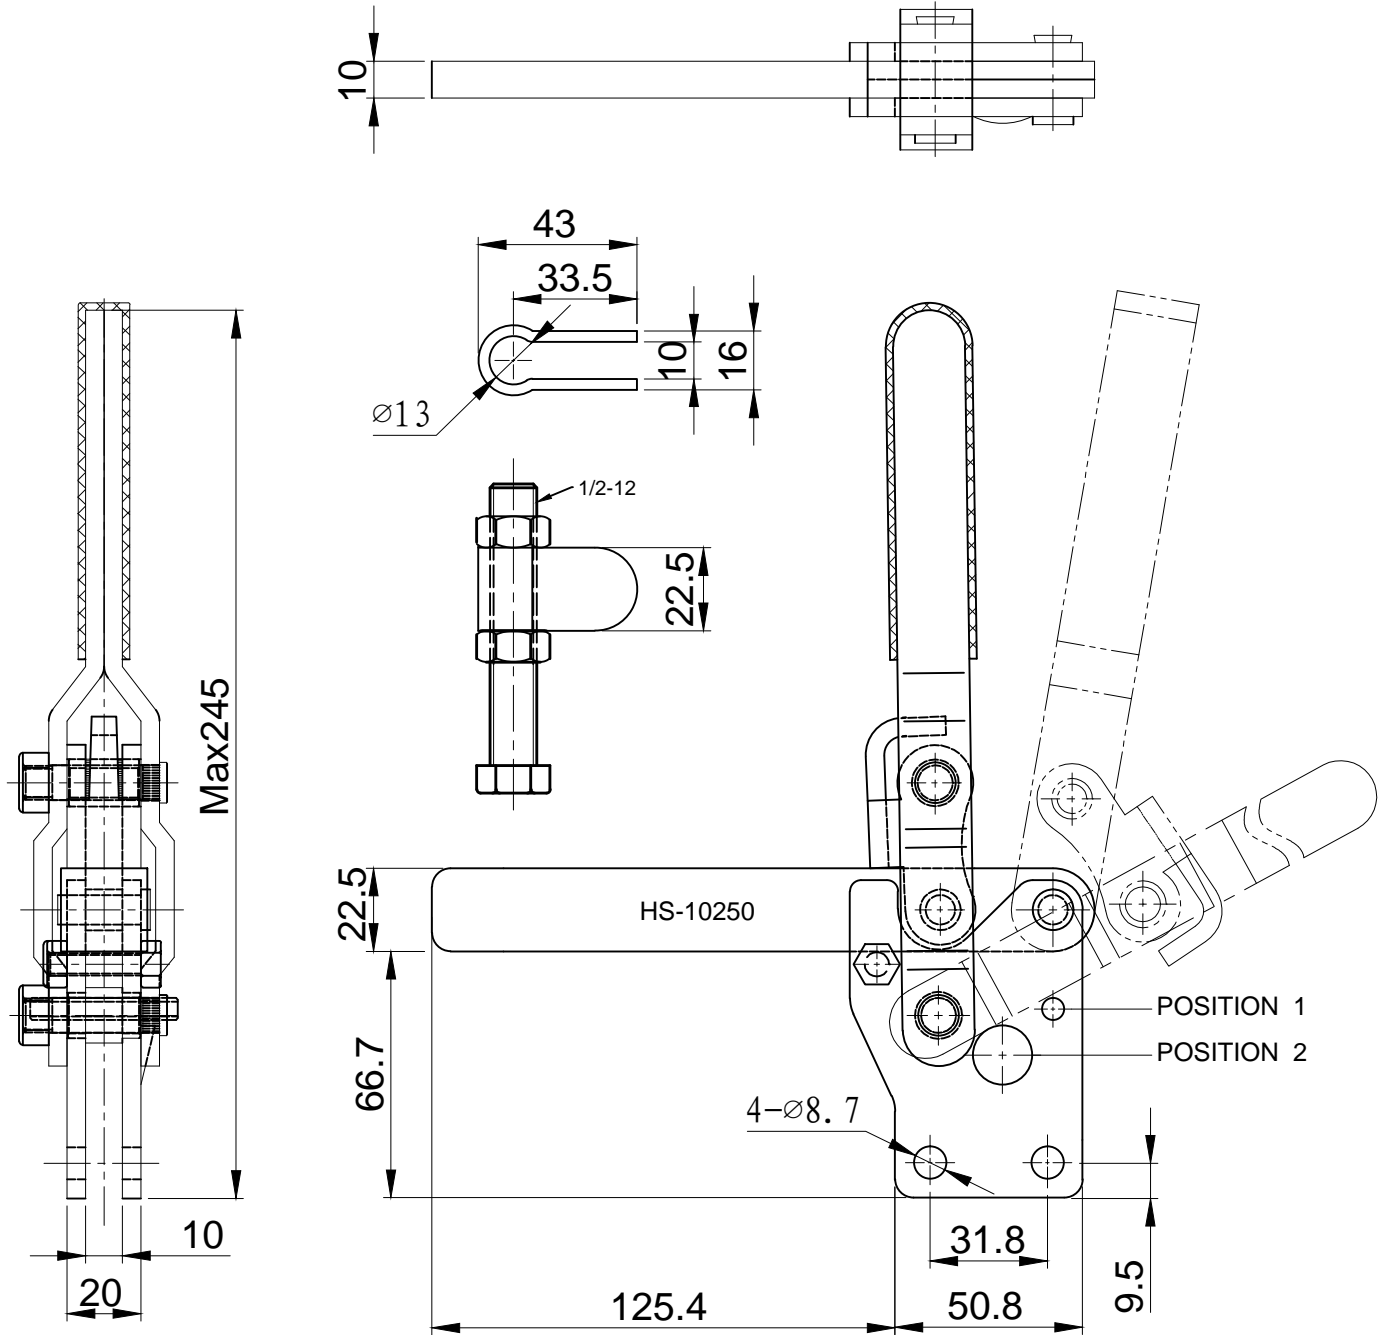

好手机电科技有限公司

HS-10250

BAR OPENS:100°~135°

HANDLE OPENS:58°~70°

SPINDLE SUPPLIED:HS-SA-12300