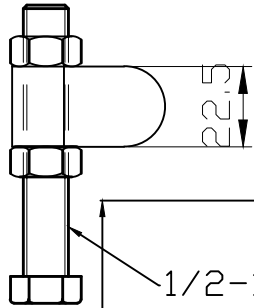

好手机电科技有限公司

HS-10249-A

BAR OPENS 95°
SPINFLE SUPPLIED HS-SA-12300