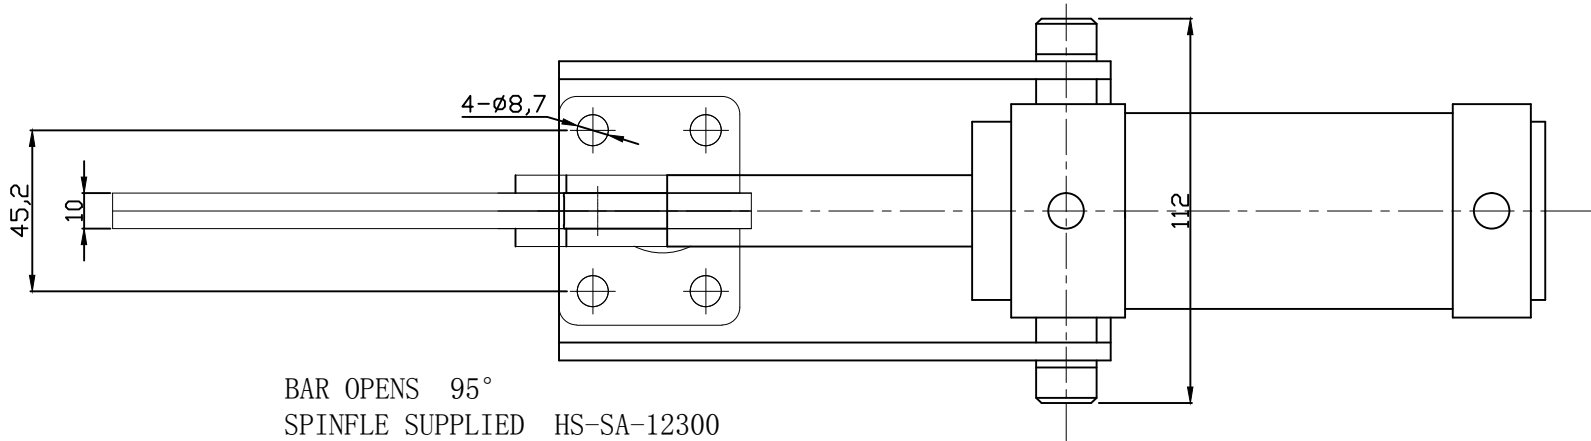

好手机电科技有限公司

HS-10249-A

BAR OPENS 95°
SPINFLE SUPPLIED HS-SA-12300