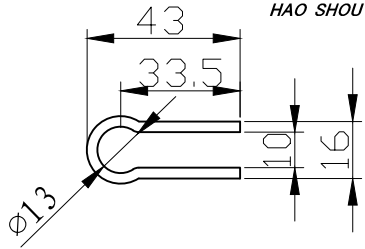

好手机电科技有限公司

HS-10249-A

BAR OPENS 95°
SPINFLE SUPPLIED HS-SA-12300