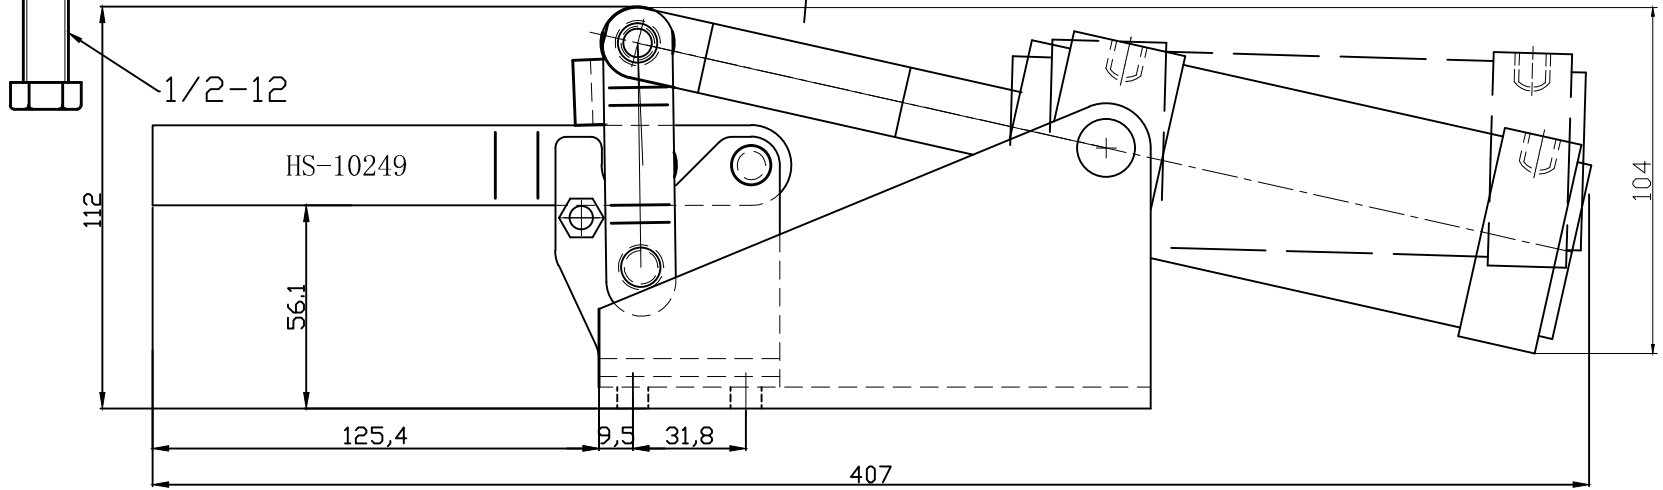

好手机电科技有限公司

HS-10249-A

BAR OPENS 95°
SPINFLE SUPPLIED HS-SA-12300