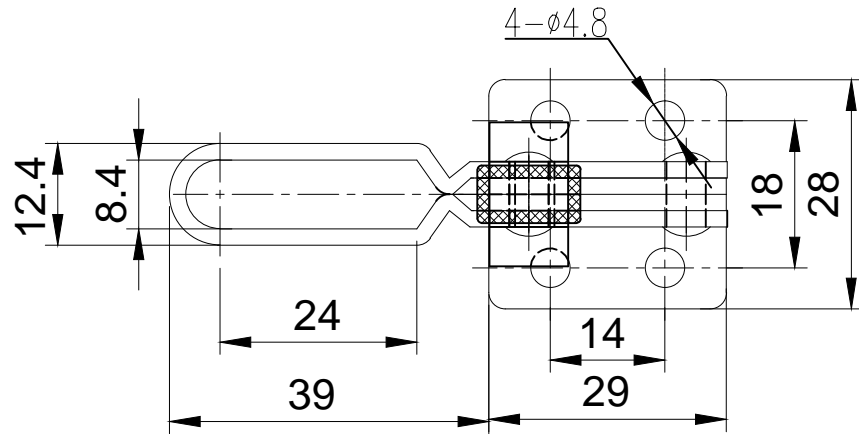

好手机电科技有限公司

HS-102-B

BAR OPENS:90°

HANDLE OPENS:65°

SPINDLE SUPPLIED:HS-FC-14134