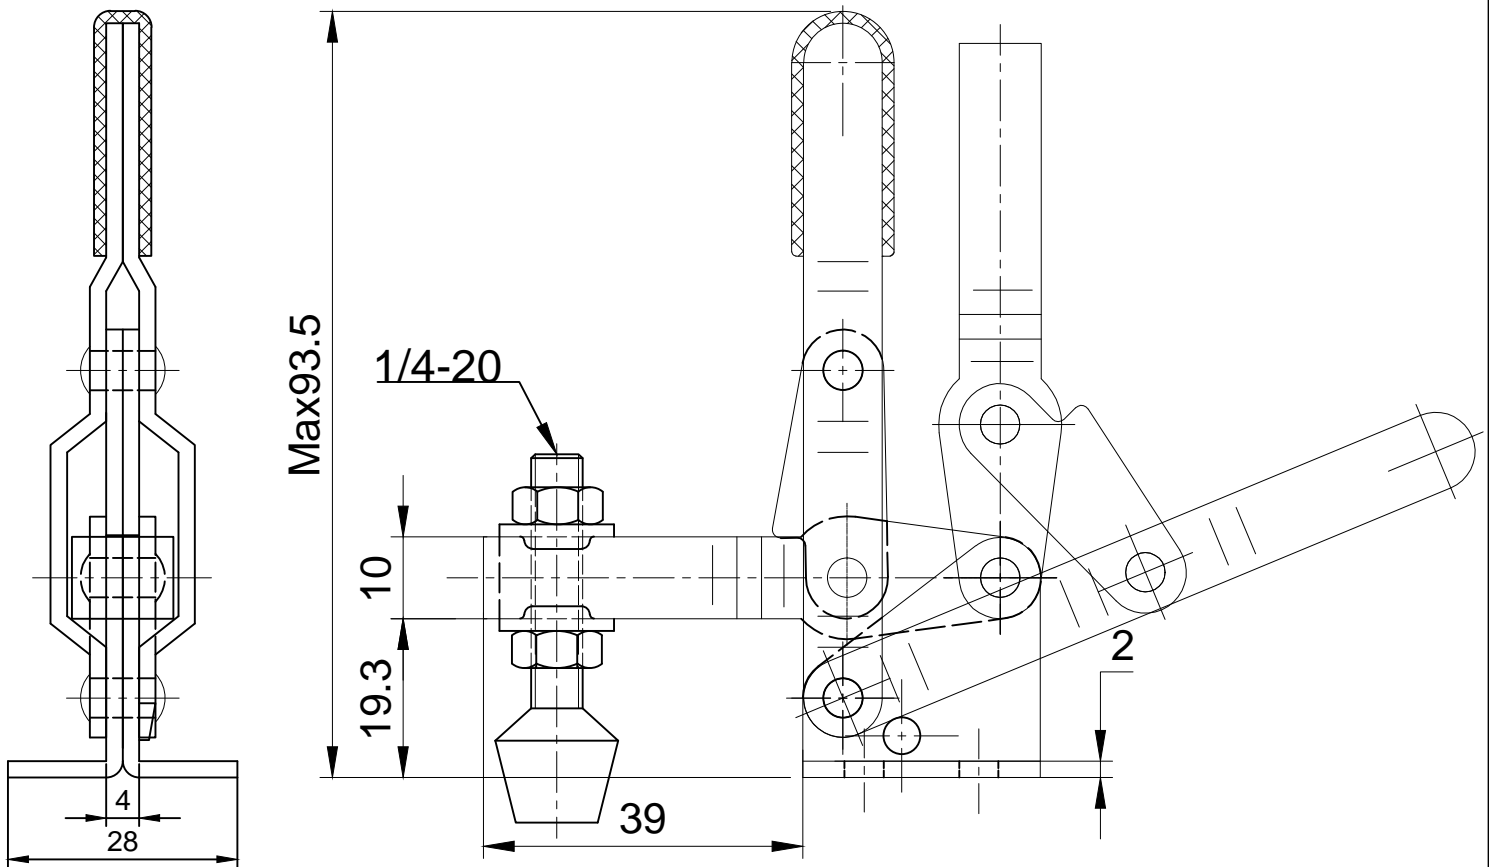

好手机电科技有限公司

HS-102-B

BAR OPENS:90°

HANDLE OPENS:65°

SPINDLE SUPPLIED:HS-FC-14134