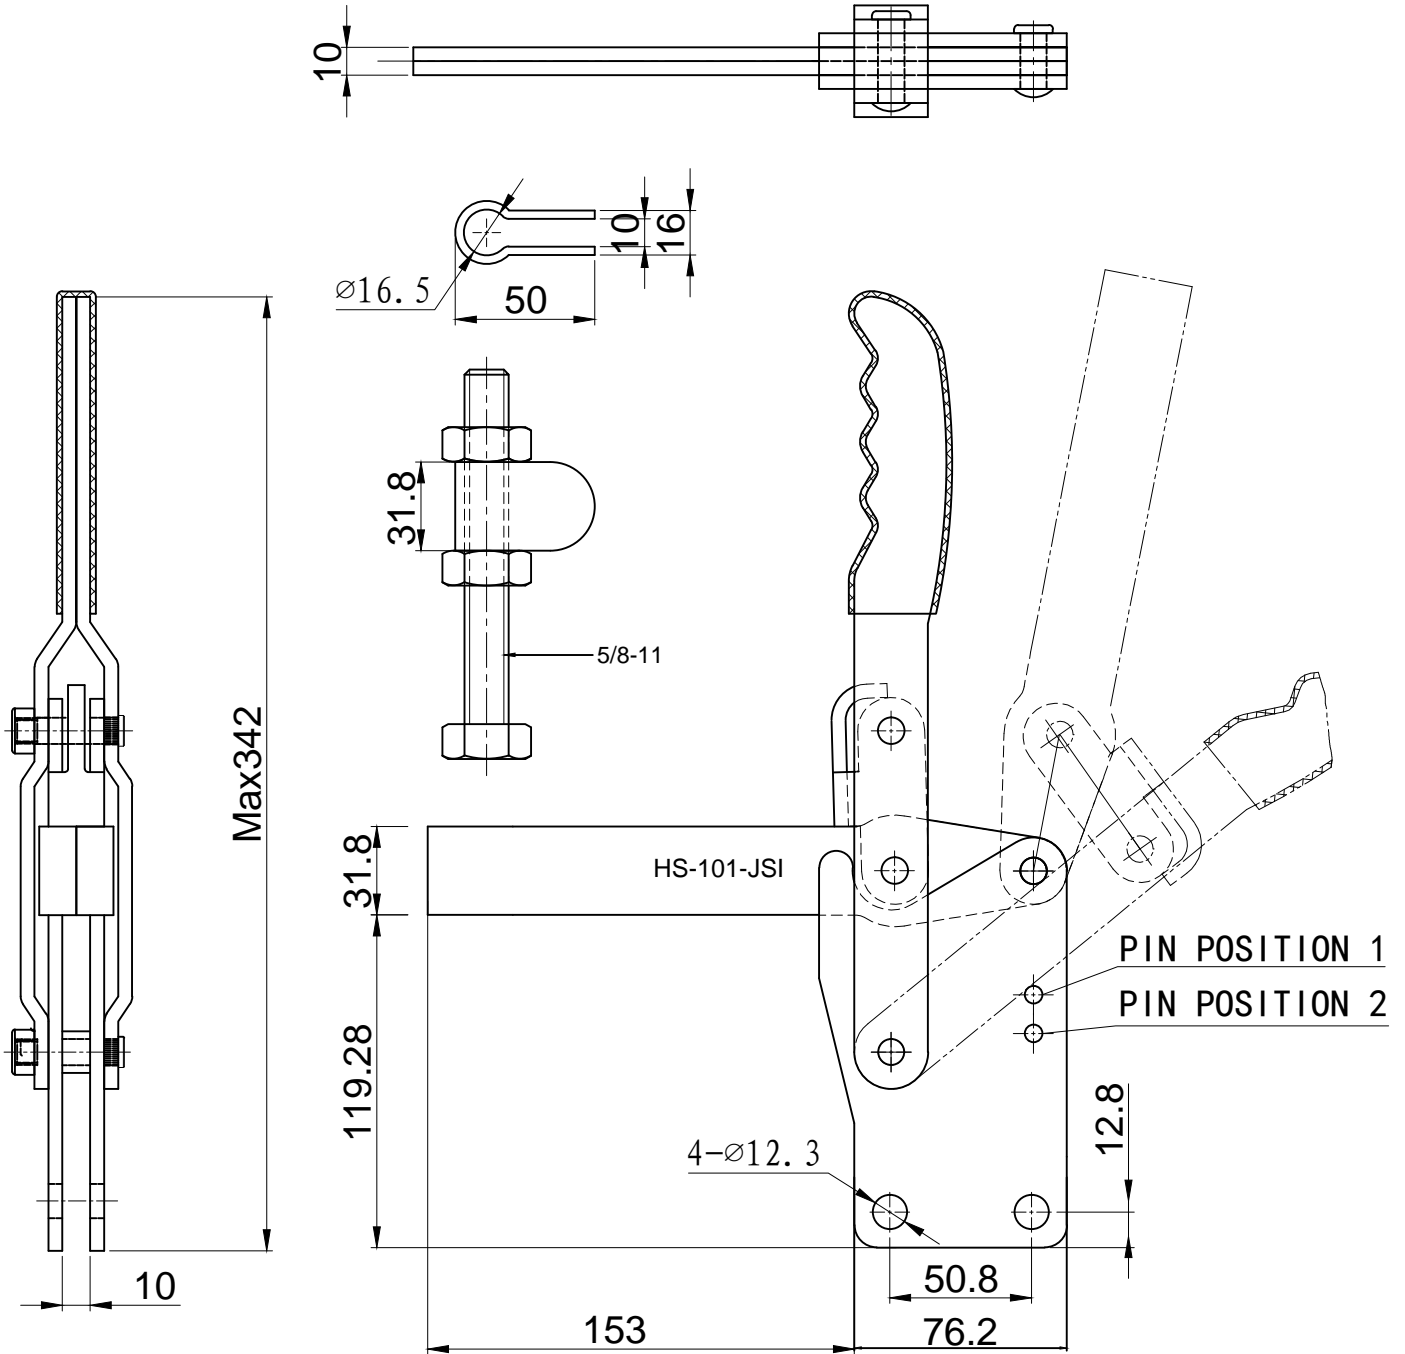

好手机电科技有限公司

HS-101-JSI

BAR OPENS:100°~140°
HANDLE OPENS:48°~60°
SPINDLE SUPPLIED:HS-SA-58500