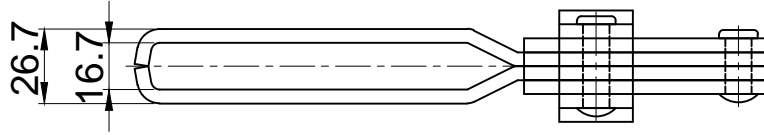

好手机电科技有限公司

HS-101-JSB

BAR OPENS:100°~140°
HANDLE OPENS:48°~60°
SPINDLE SUPPLIED:HS-SA-58500