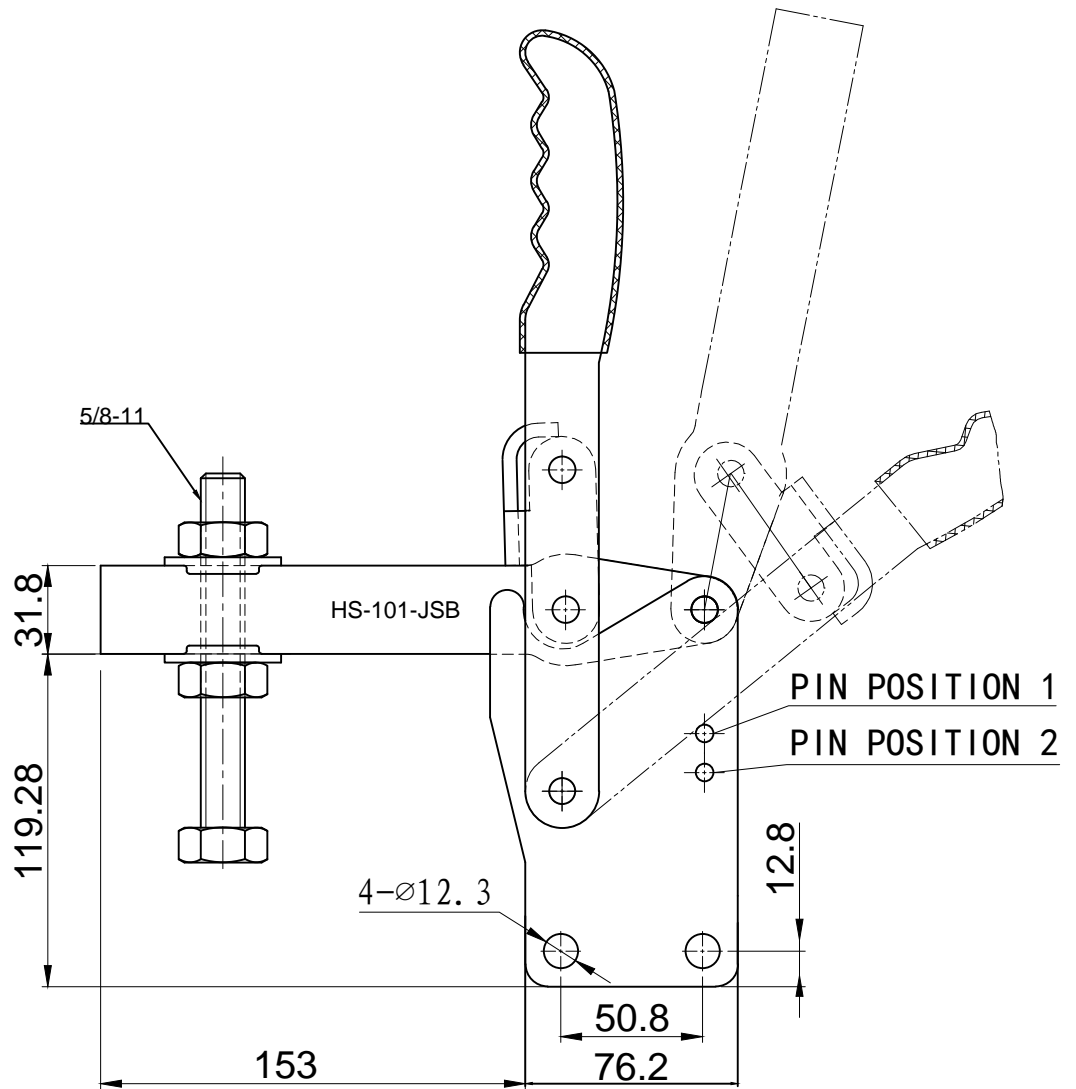

好手机电科技有限公司

HS-101-JSB

BAR OPENS:100°~140°
HANDLE OPENS:48°~60°
SPINDLE SUPPLIED:HS-SA-58500