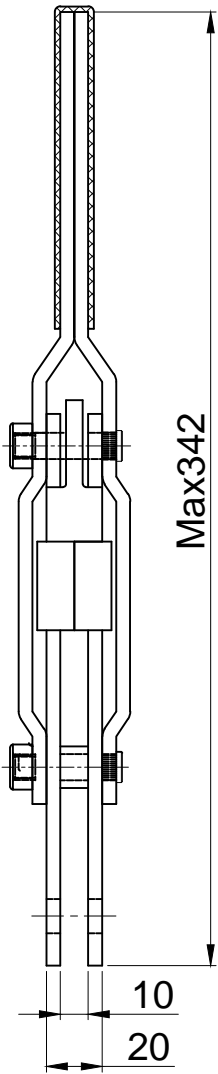

好手机电科技有限公司

HS-101-JSB

BAR OPENS:100°~140°
HANDLE OPENS:48°~60°
SPINDLE SUPPLIED:HS-SA-58500